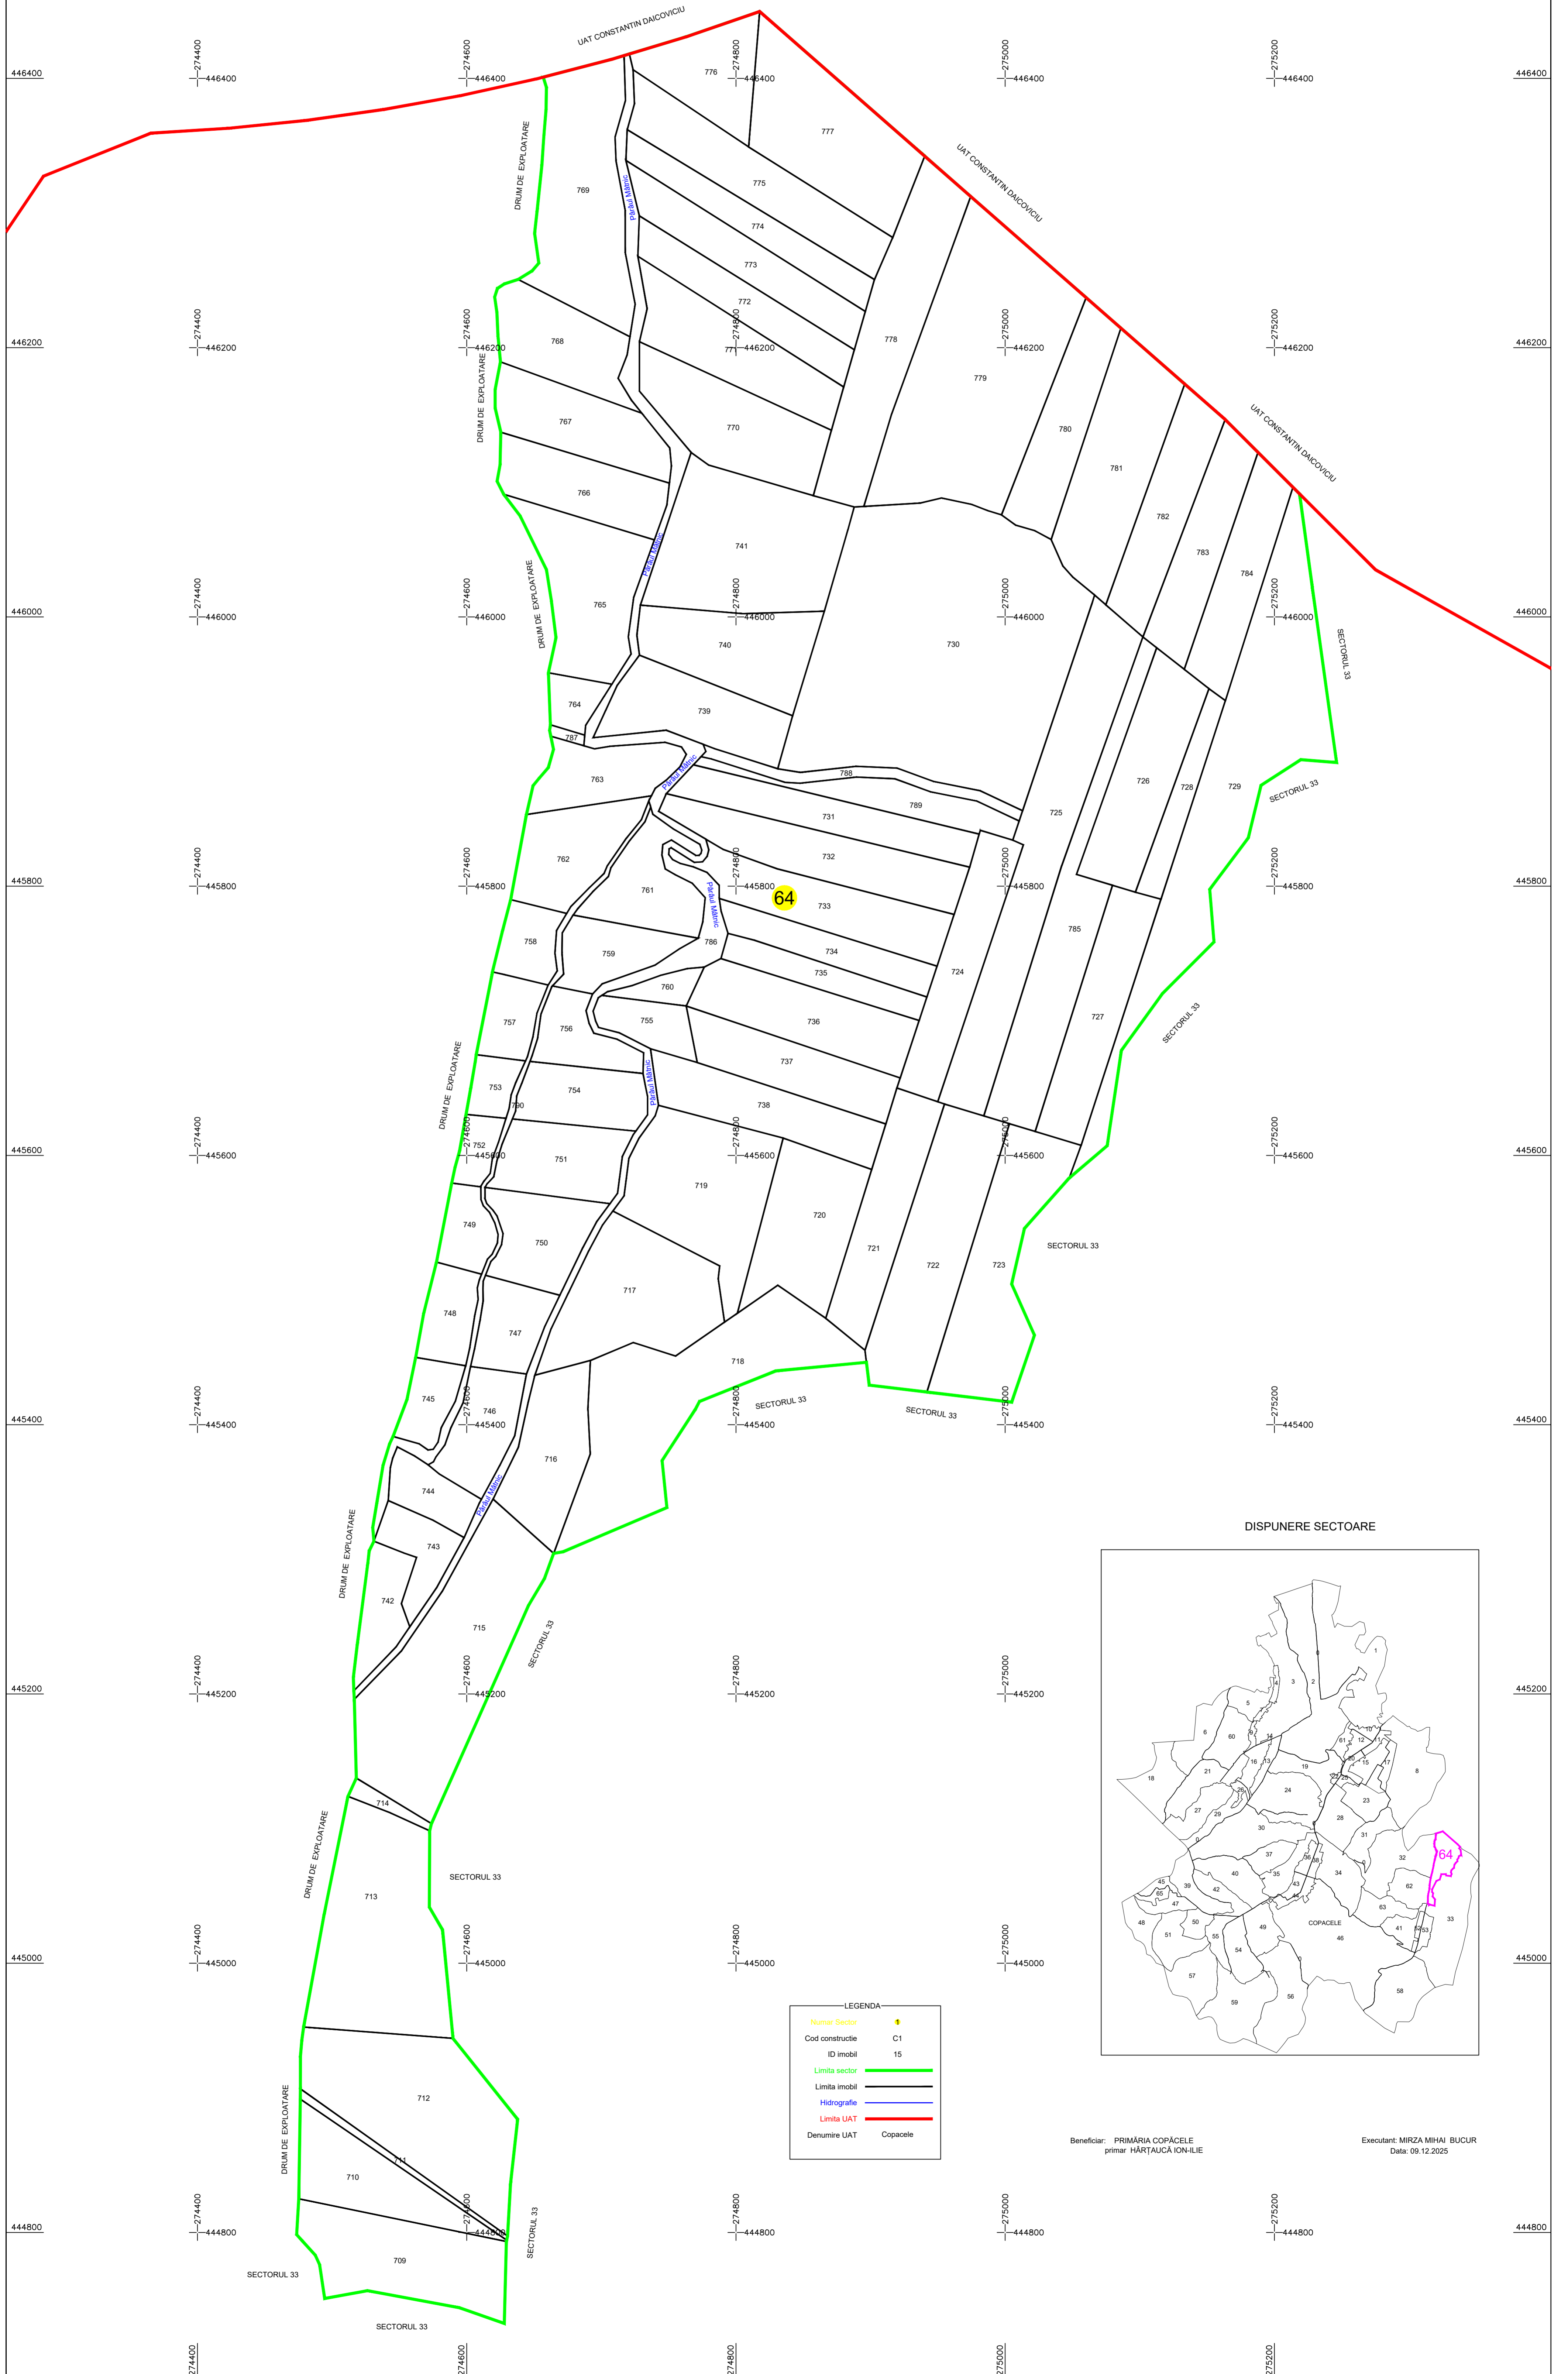

PLAN CADASTRAL
UAT: Copacele, judetul: CARAS-SEVERIN, Sect. cad. 64, plansa 1
Scara 1:2000
Sistem de proiectie: stereografic 1970
Spre Publicare

DISPUNERE SECTOARE

LEGENDA

Numar Sector	●
Cod constructie	C1
ID imobil	15
Limita sector	—
Limita imobil	—
Hidrografie	—
Limita UAT	—
Denumire UAT	Copacele