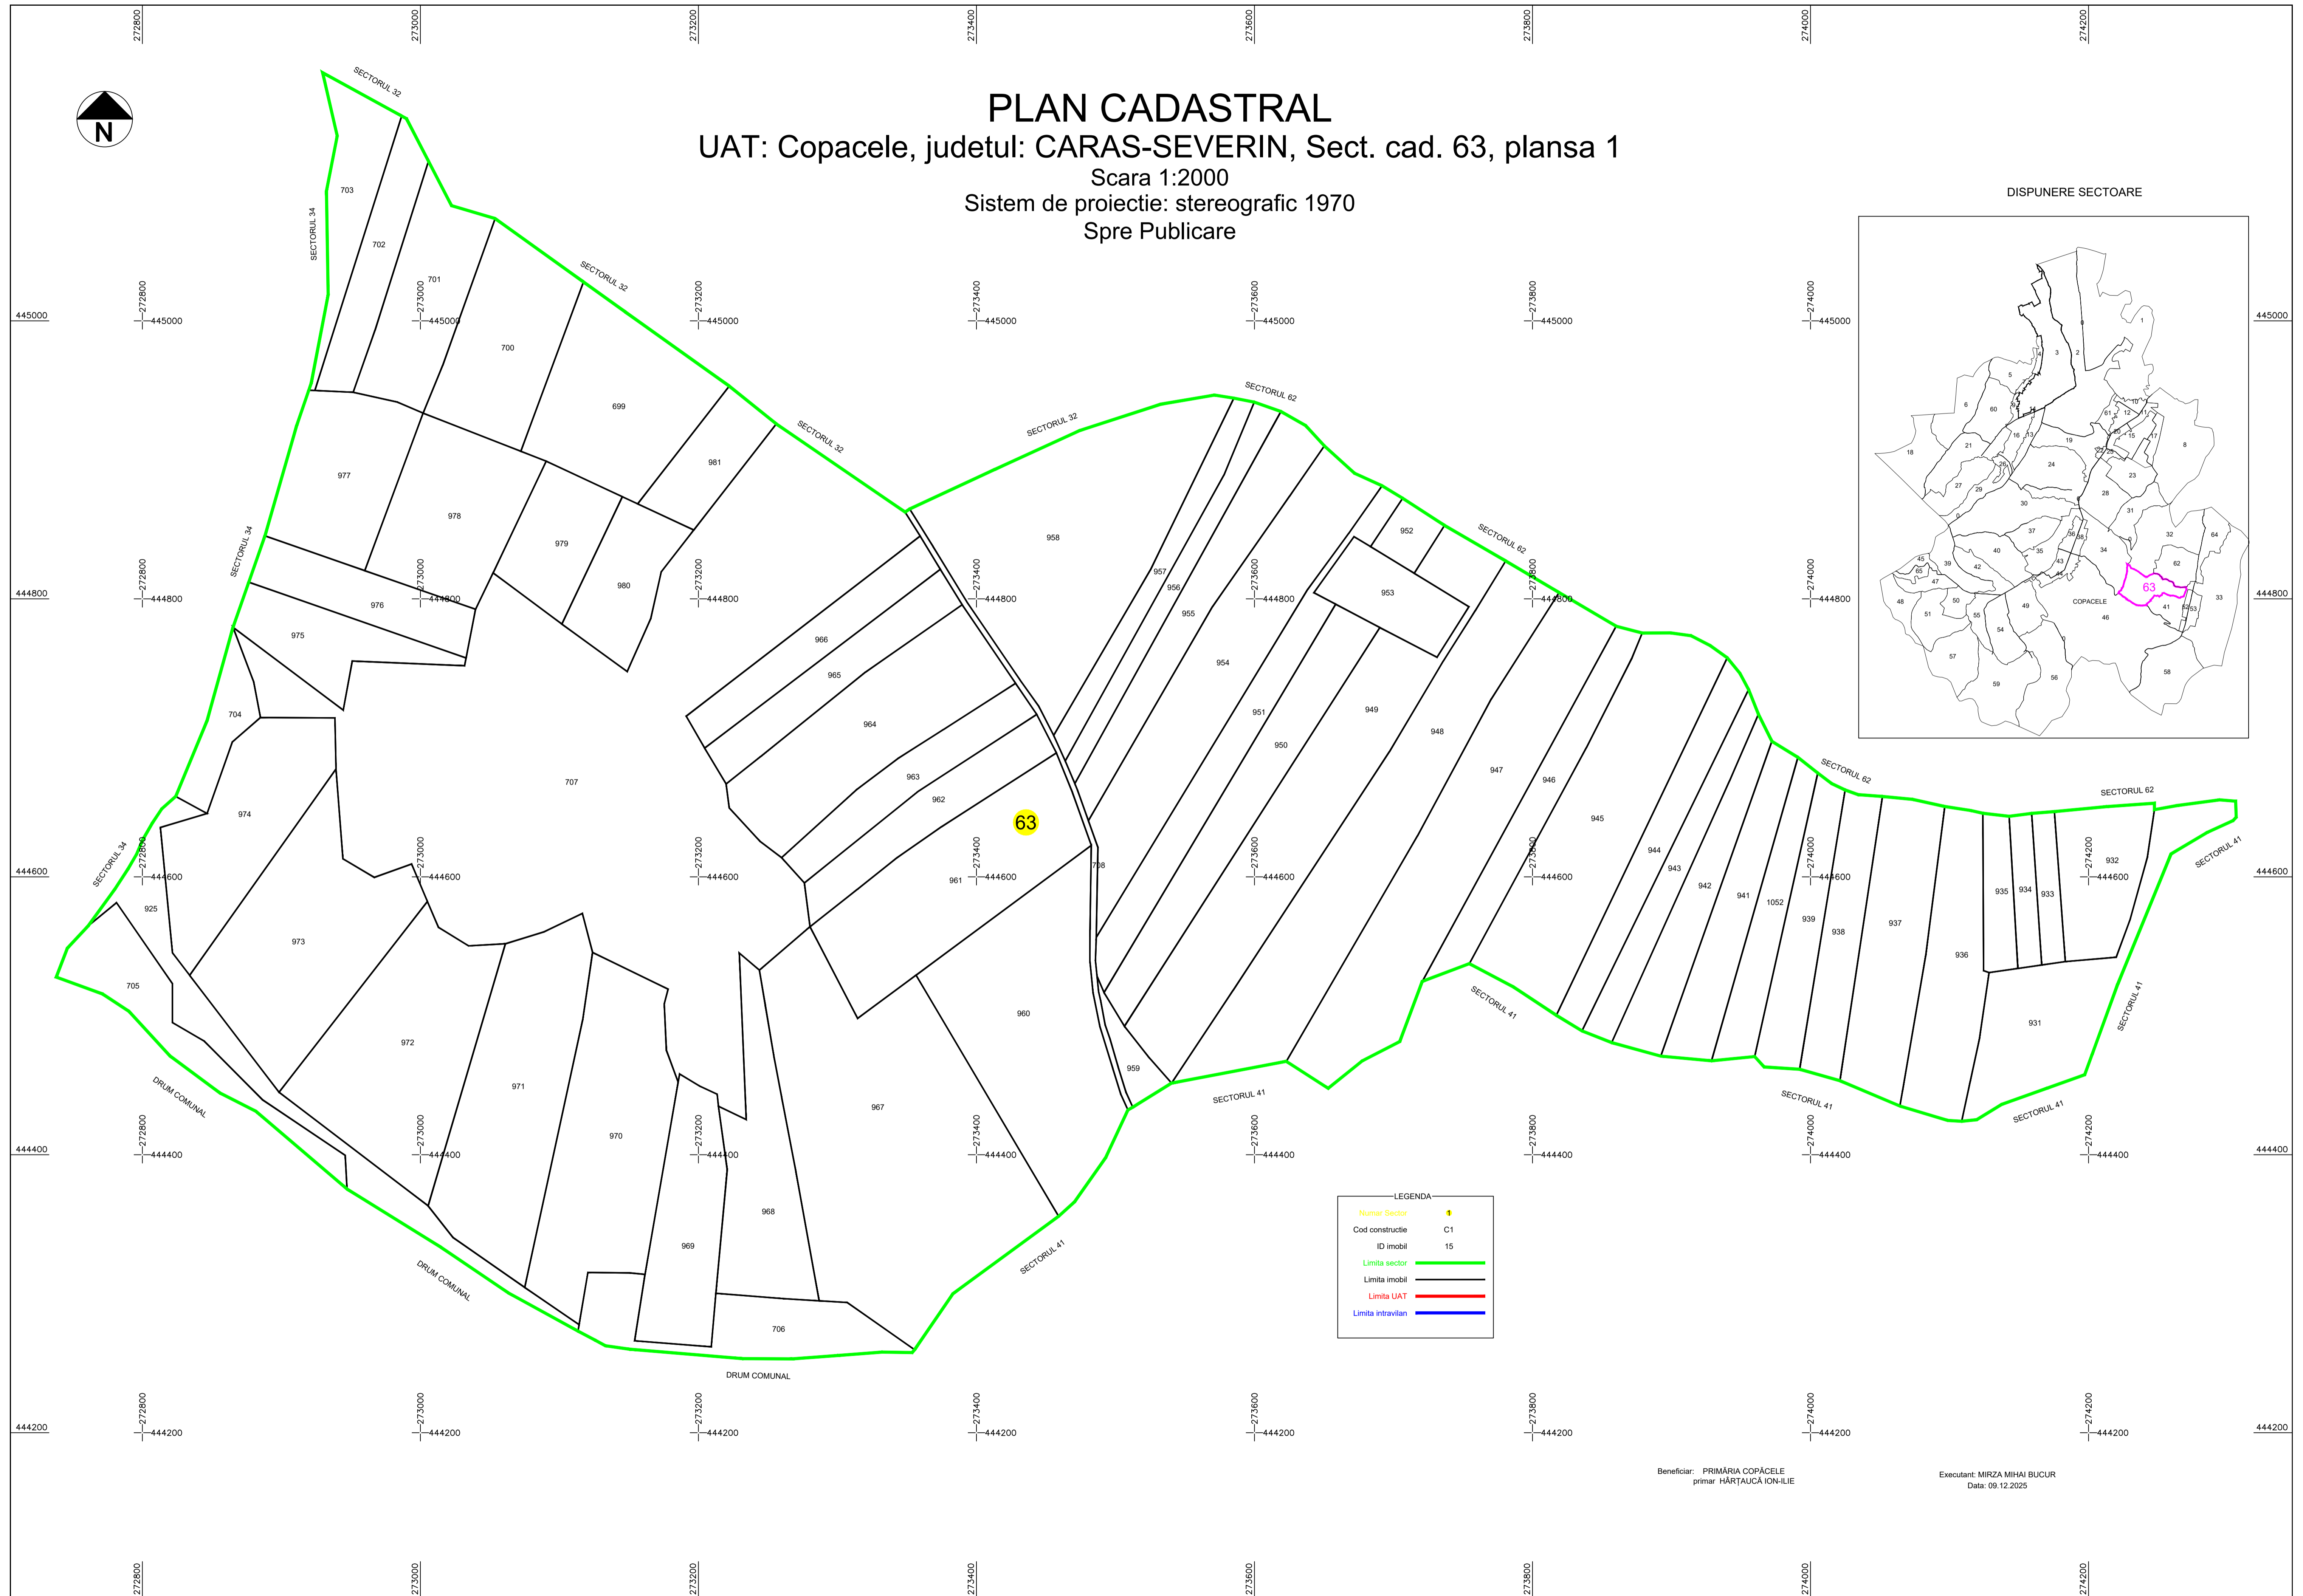

PLAN CADASTRAL

UAT: Copacele, judetul: CARAS-SEVERIN, Sect. cad. 63, planșa 1

Scara 1:2000

Sistem de proiectie: stereografic 1970

Spre Publicare

DISPUNERE SECTOARE

LEGENDA	
Numar Sector	●
Cod constructie	C1
ID imobil	15
Limita sector	—
Limita imobil	—
Limita UAT	—
Limita intravilan	—