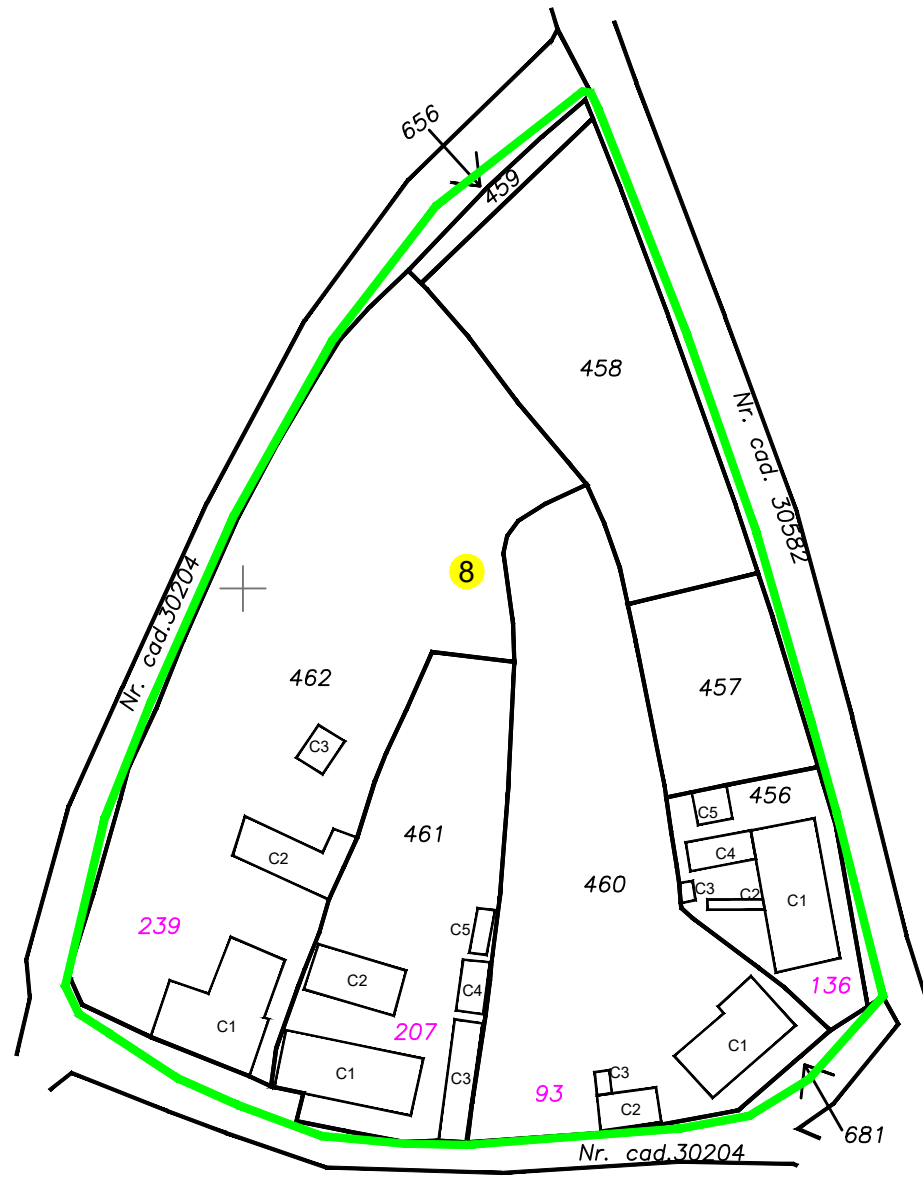

**PLAN CADASTRAL**  
**UAT CARBUNARI, judetul CARAS-SEVERIN, Sector cadastral 8, plansa 1**  
**Scara 1:1000**  
**Sistem de proiectie: stereografic 1970**  
**„spre publicare,,**

377400

241600

241700

241800

241900

377400

Primaria Comunei Caribunari

Data:15.01.2025

DISPUNEREA SECTOARELOR CADASTRALE  
 UAT: CARBUNARI, JUDEȚ: CARAS-SEVERIN

377300

+

+

+

+

377300

Executant: SC WGS-TOPOTEAM SRL

Inginer Iacubovschi Sergiu Adrian

Data:15.01.2025

LEGENDA

Numar Sector	1
Cod constructie	C1
ID imobil	15
Limita sector	
Limita imobil	
Hidrografie	
Limita UAT	
Limita intravilan	
Limita tarla	
Numar tarla	101
Numar postal	37B
Limita constructie	

241800

241900