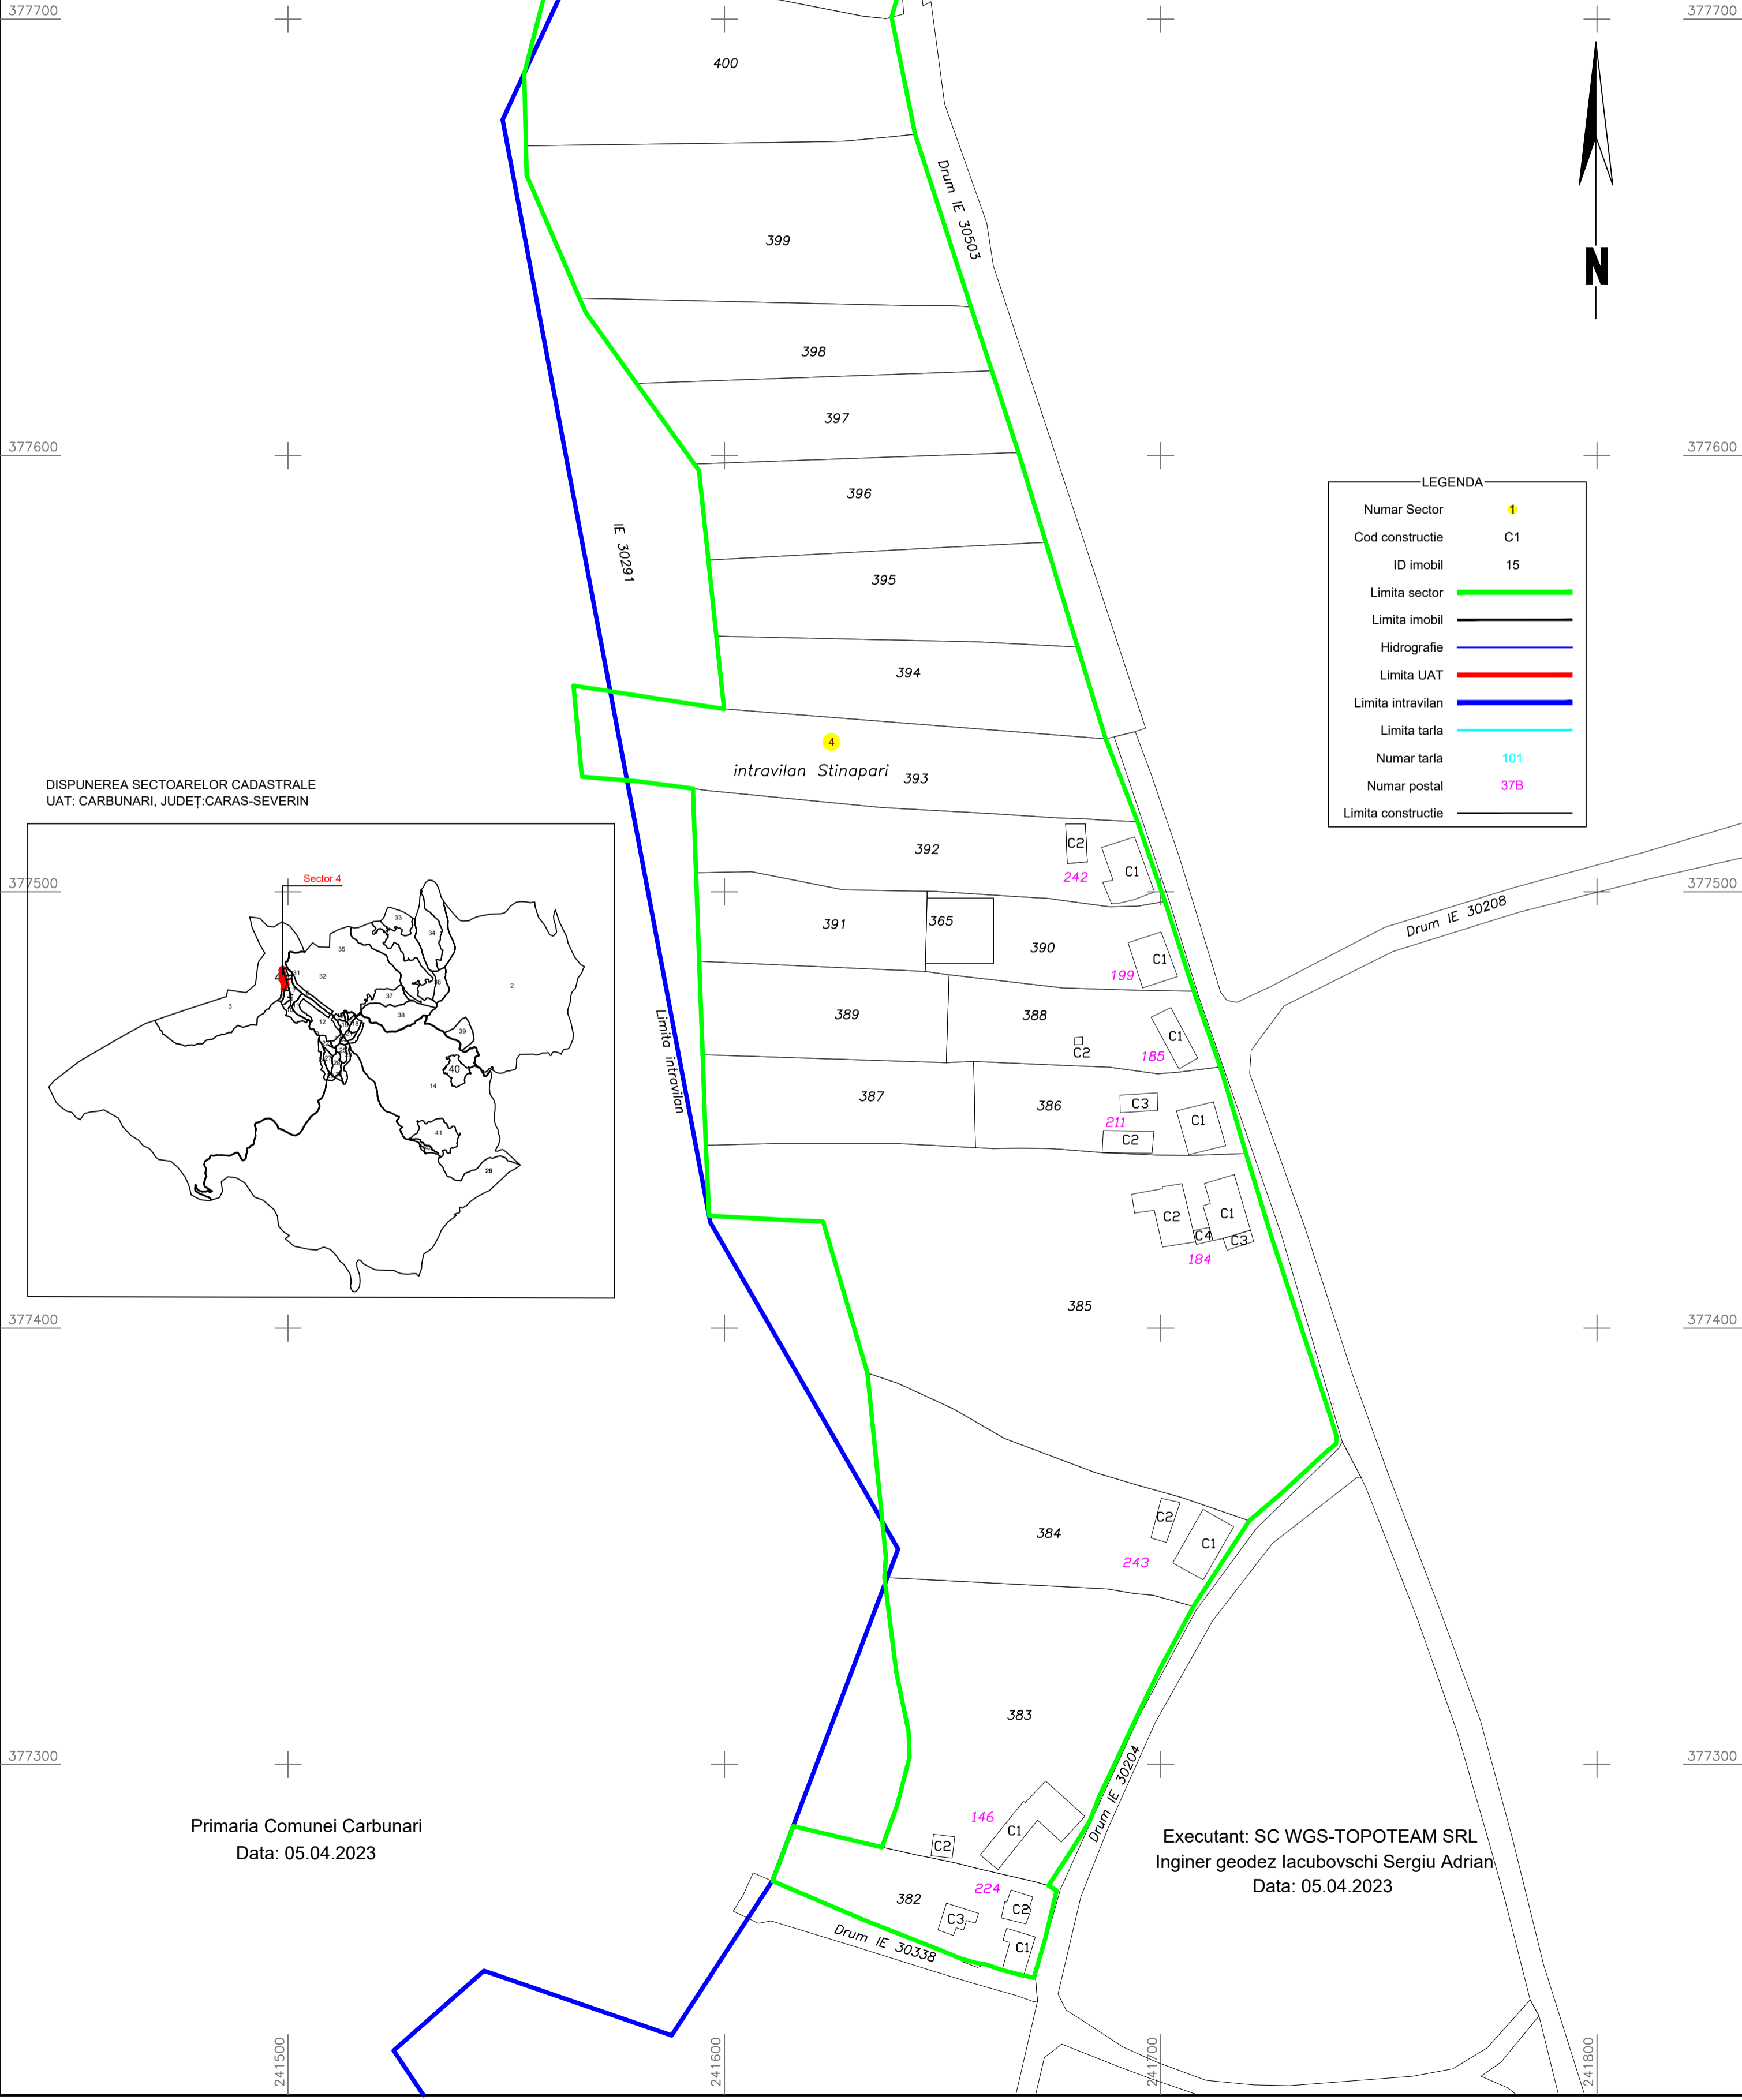

PLAN CADASTRAL
 UAT CARBUNARI, judetul: CARAS-SEVERIN, Sector cadastral 4, plansa 1
 Sistem de proiectie: STEREO 1970
 Scara 1:1000
 „spre publicare,,

LEGENDA

Numar Sector	4
Cod constructie	C1
ID imobil	15
Limita sector	(Green line)
Limita imobil	(Black line)
Hidrografie	(Blue line)
Limita UAT	(Red line)
Limita intravilan	(Blue line)
Limita tarla	(Cyan line)
Numar tarla	101
Numar postal	37B
Limita constructie	(Black line)

DISPUNEREA SECTOARELOR CADASTRALE
 UAT: CARBUNARI, JUDET: CARAS-SEVERIN

Primaria Comunei Carunari
 Data: 05.04.2023

Executant: SC WGS-TOPOTEAM SRL
 Inginer geodez Iacubovschi Sergiu Adrian
 Data: 05.04.2023