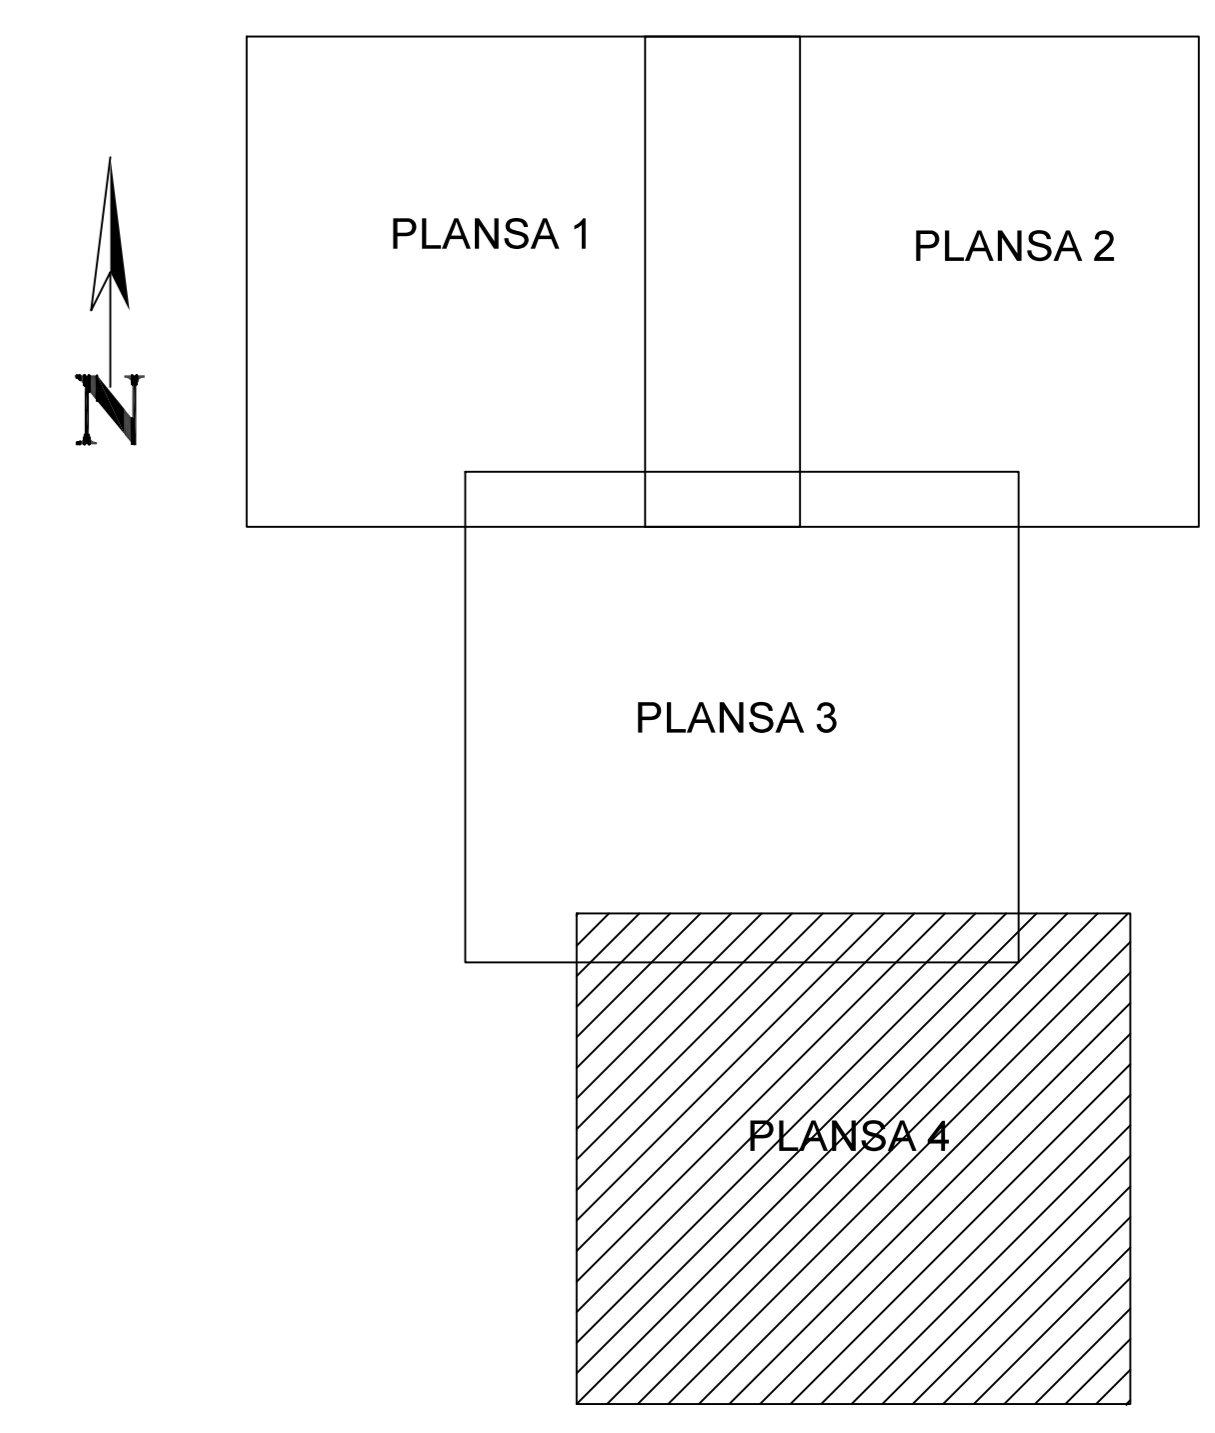

PLAN CADASTRAL
JUDET CALARASI, UAT VASILATI
Sectorul Cadastral 9

Copie spre publicare
 Scara 1:2000
 Sistem de proiectie "STEREO '70"
 - Plansa 4 -

SCHITA DE RACORDARE A PLANSELOR

LEGENDA

	Limită IMOBIL
	Limită SECTOR
	Limită UAT
	Limită INTRAVILAN
	Limită TARLA
	Număr SECTOR
489	ID IMOBIL
T1	Număr TARLA
DE 7	Toponimie

SCHITA DISPUNERII SECTORULUI CADASTRAL