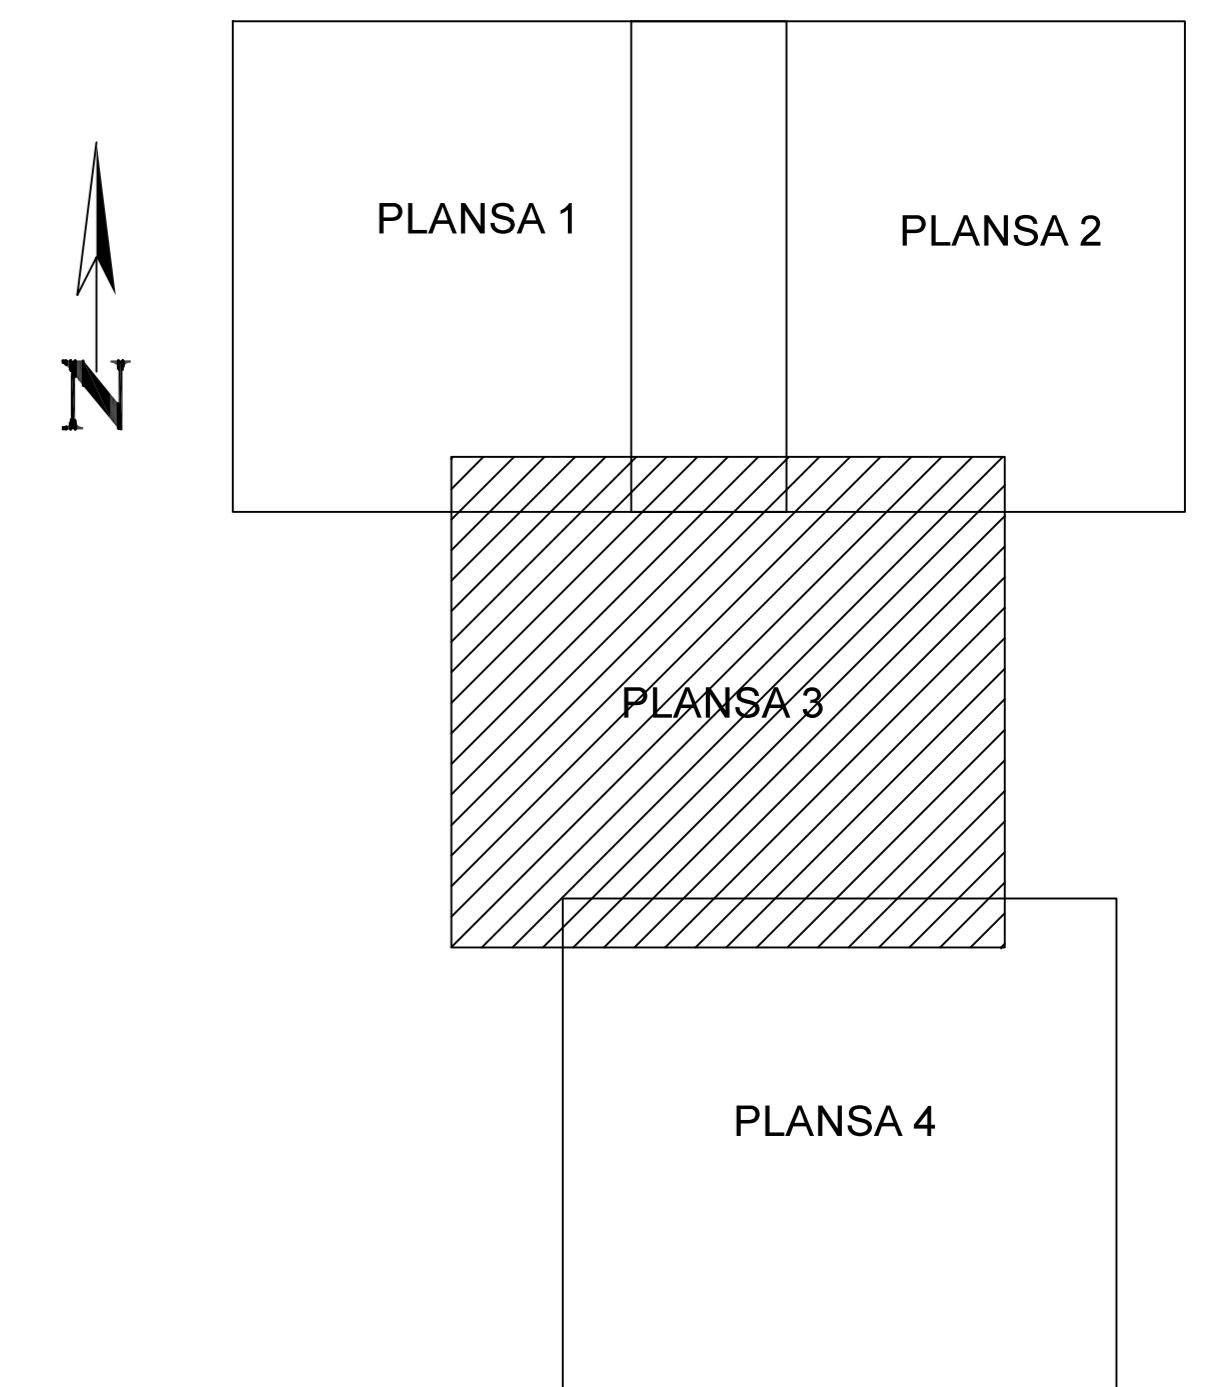

PLAN CADASTRAL
JUDET CALARASI, UAT VASILATI
Sectorul Cadastral 9

Copie spre publicare
 Scara 1:2000
 Sistem de proiectie "STEREO '70"
 - Plansa 3 -

SCHITA DE RACORDARE A PLANSELOR

LEGENDA

- Limită IMOBIL
- Limită SECTOR
- Limită UAT
- Limită INTRAVILAN
- Limită TARLA
- Număr SECTOR
- 489 ID IMOBIL
- T1 Număr TARLA
- DE 7 Toponimie

SCHITA DISPUNERII SECTORULUI CADASTRAL