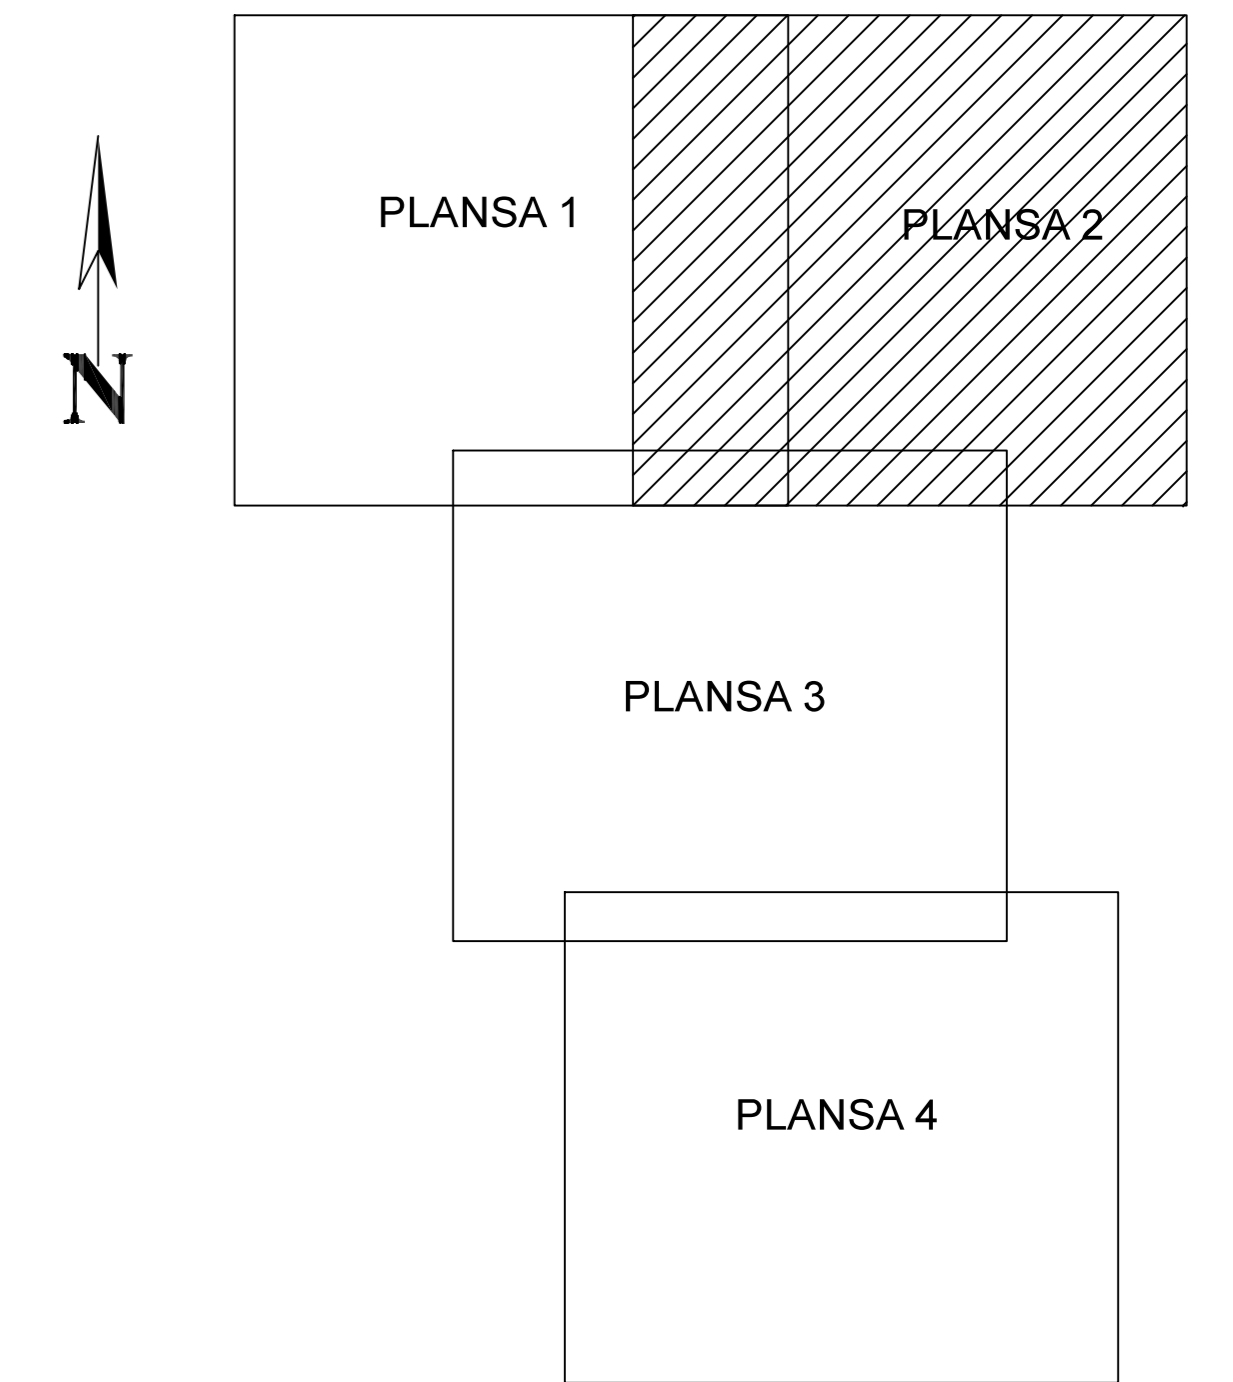

SOHATU

PLAN CADASTRAL JUDET CALARASI, UAT VASILATI Sectorul Cadastral 9

Copie spre publicare
Scara 1:2000
Sistem de proiectie "STEREO '70"
- Plansa 2 -

SCHITA DE RACORDARE A PLANSELOR

LEGENDA

| | |
|------|-------------------|
| | Limită IMOBIL |
| | Limită SECTOR |
| | Limită UAT |
| | Limită INTRAVILAN |
| | Limită TARLA |
| | Număr SECTOR |
| 489 | ID IMOBIL |
| T1 | Număr TARLA |
| DE 7 | Toponimie |

SCHITA DISPUNERII SECTORULUI CADASTRAL