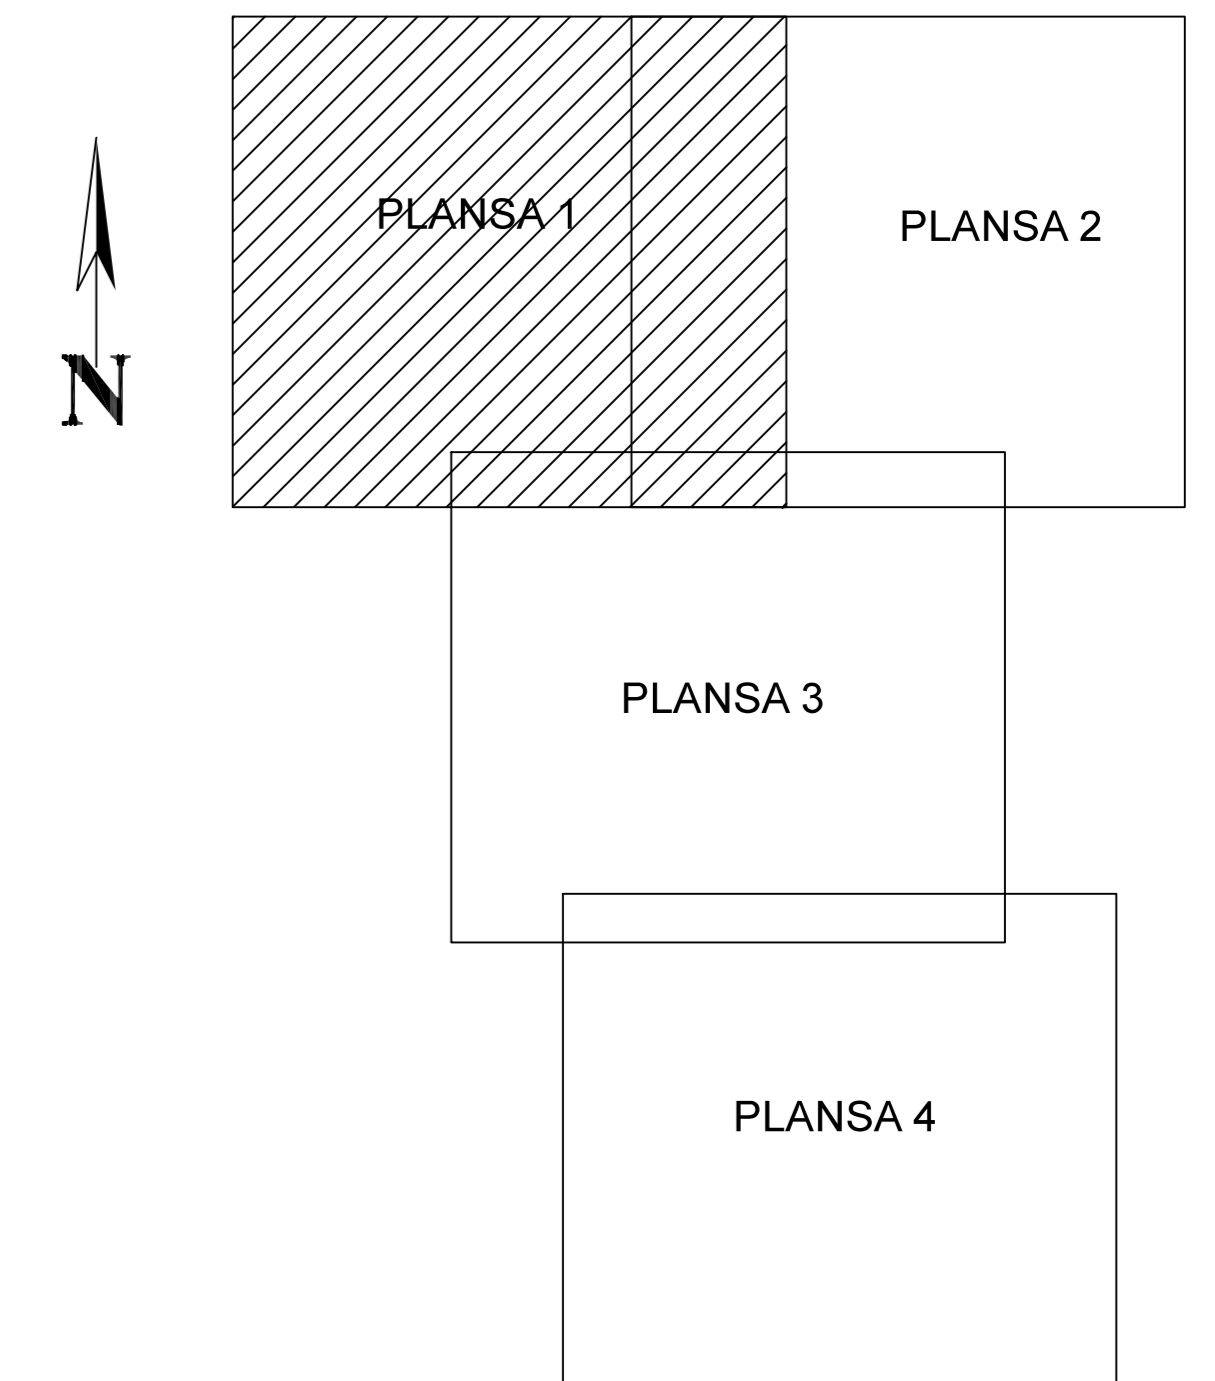

UAT SOHATU

PLAN CADASTRAL
JUDET CALARASI, UAT VASILATI
Sectorul Cadastral 9
Copie spre publicare
Scara 1:2000
Sistem de proiectie "STEREO '70"
- Plansa 1 -

SCHITA DE RACORDARE A PLANSELOR

LEGENDA

—	Limită IMOBIL
—	Limită SECTOR
—	Limită UAT
—	Limită INTRAVILAN
—	Limită TARLA
①	Număr SECTOR
489	ID IMOBIL
T1	Număr TARLA
DE 7	Toponimie

SCHITA DISPUNERII SECTORULUI CADASTRAL