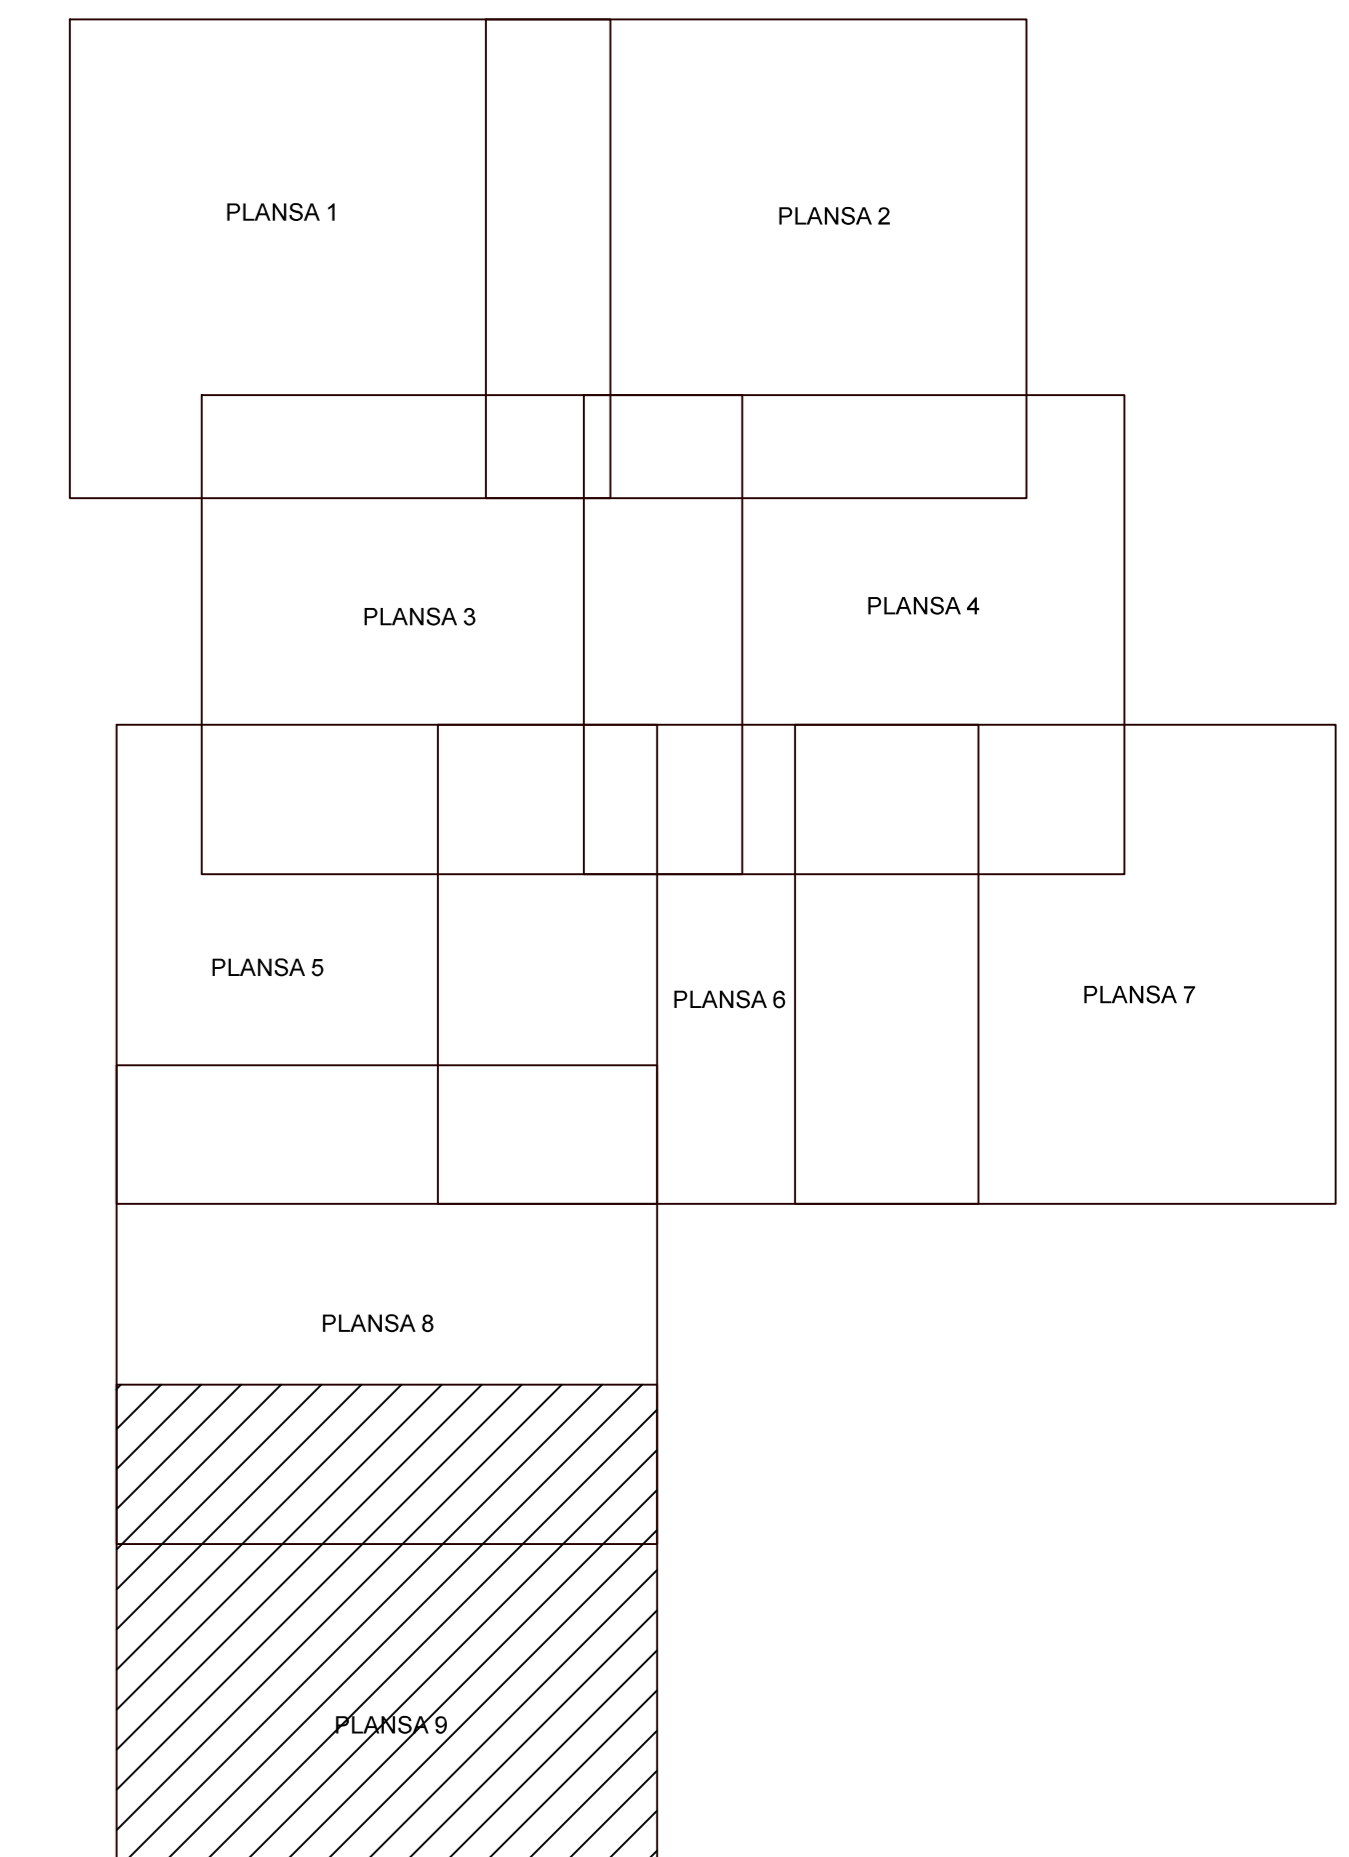

PLAN CADASTRAL
JUDET CALARASI, UAT VASILATI
 Sectorul Cadastral 8
 Copie spre publicare
 Scara 1:2000
 Sistem de proiectie "STEREO '70"
 - Plansa 9 -

SCHITA DE RACORDARE A PLANSELOR

LEGENDA

| | |
|--|-------------------|
| | Limită IMOBIL |
| | Limită SECTOR |
| | Limită UAT |
| | Limită INTRAVILAN |
| | Limită TARLA |
| | Număr SECTOR |
| | ID IMOBIL |
| | Număr TARLA |
| | Toponimie |

SCHITA DISPUNERII SECTORULUI CADASTRAL