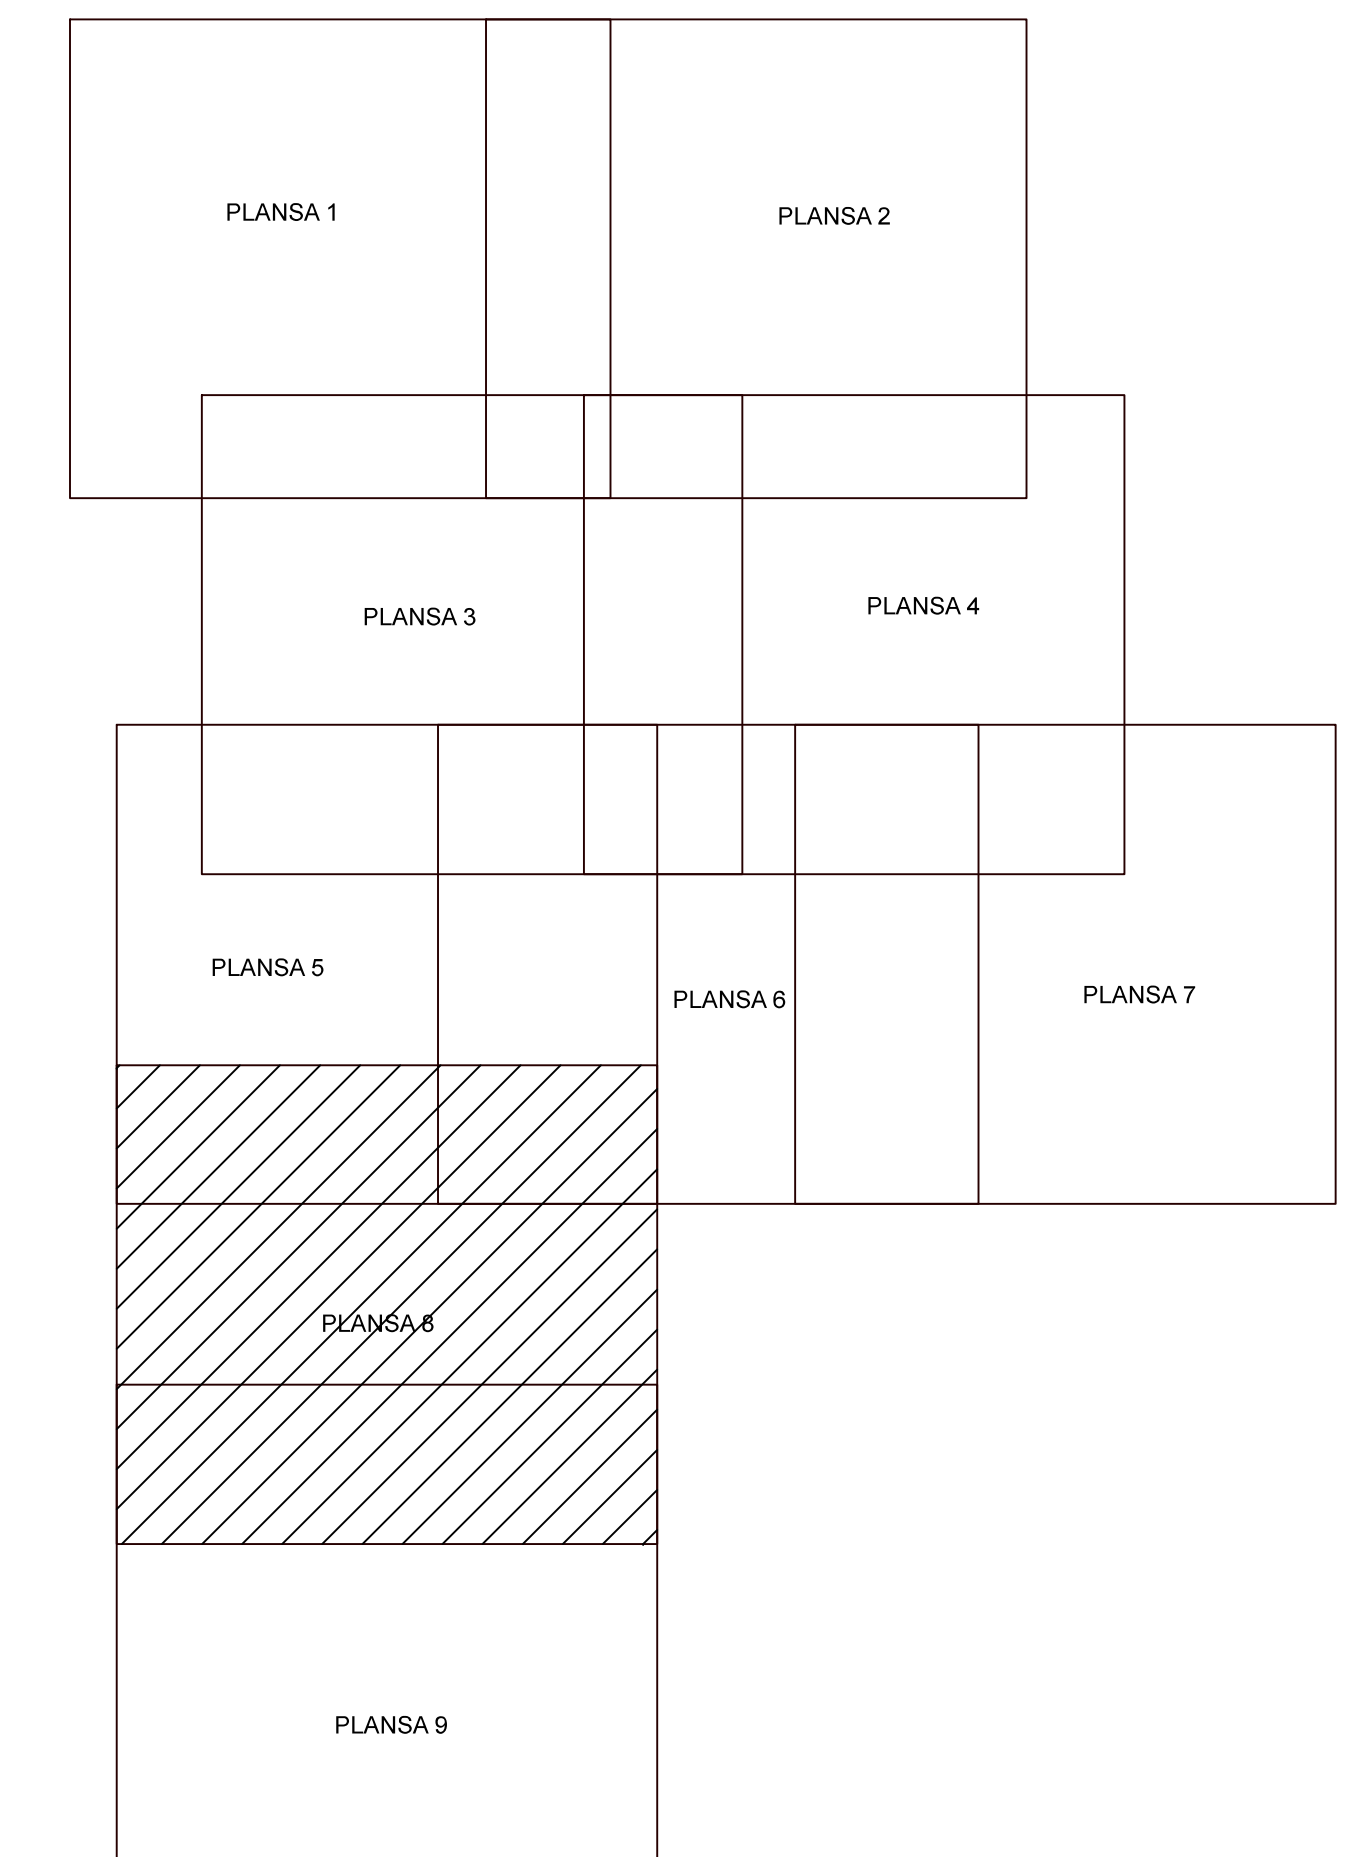

PLAN CADASTRAL
JUDET CALARASI, UAT VASILATI
Sectorul Cadastral 8

Copie spre publicare

Scara 1:2000

Sistem de proiectie "STEREO '70"

- Plansa 8 -

SCHITA DE RACORDARE A PLANSELOR

LEGENDA

	Limită IMOBIL
	Limită SECTOR
	Limită UAT
	Limită INTRAVILAN
	Limită TARLA
	Număr SECTOR
	ID IMOBIL
	Număr TARLA
	Toponimie

SCHITA DISPUNERII SECTORULUI CADASTRAL