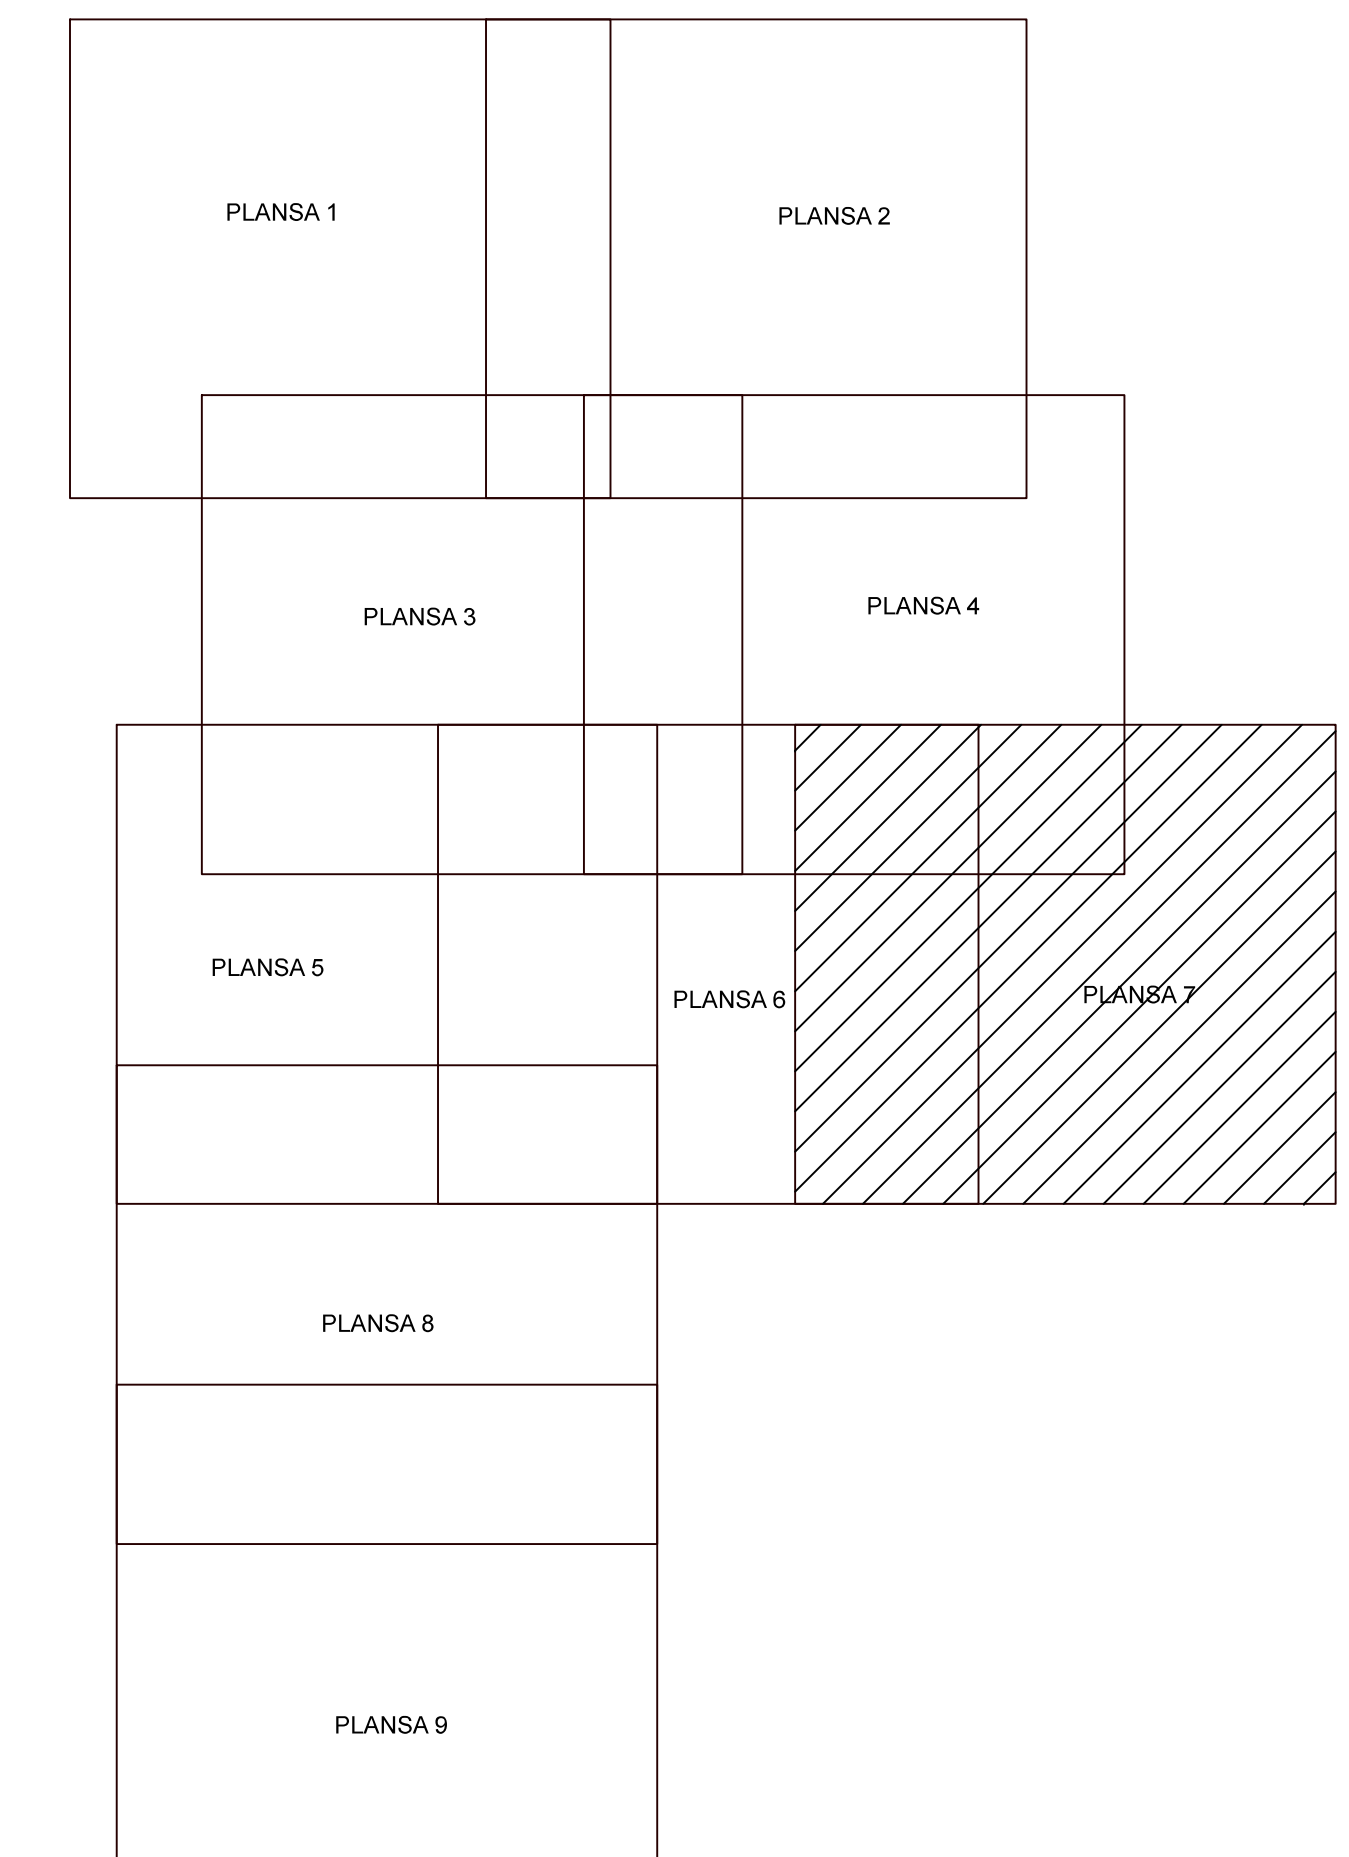

PLAN CADASTRAL
JUDET CALARASI, UAT VASILATI
 Sectorul Cadastral 8

Copie spre publicare

Scara 1:2000

Sistem de proiectie "STEREO '70"

- Plansa 7 -

SCHITA DE RACORDARE A PLANSELOR

LEGENDA

	Limită IMOBIL
	Limită SECTOR
	Limită UAT
	Limită INTRAVILAN
	Limită TARLA
	Număr SECTOR
489	ID IMOBIL
T1	Număr TARLA
DE 7	Toponimie

SCHITA DISPUNERII SECTORULUI CADASTRAL