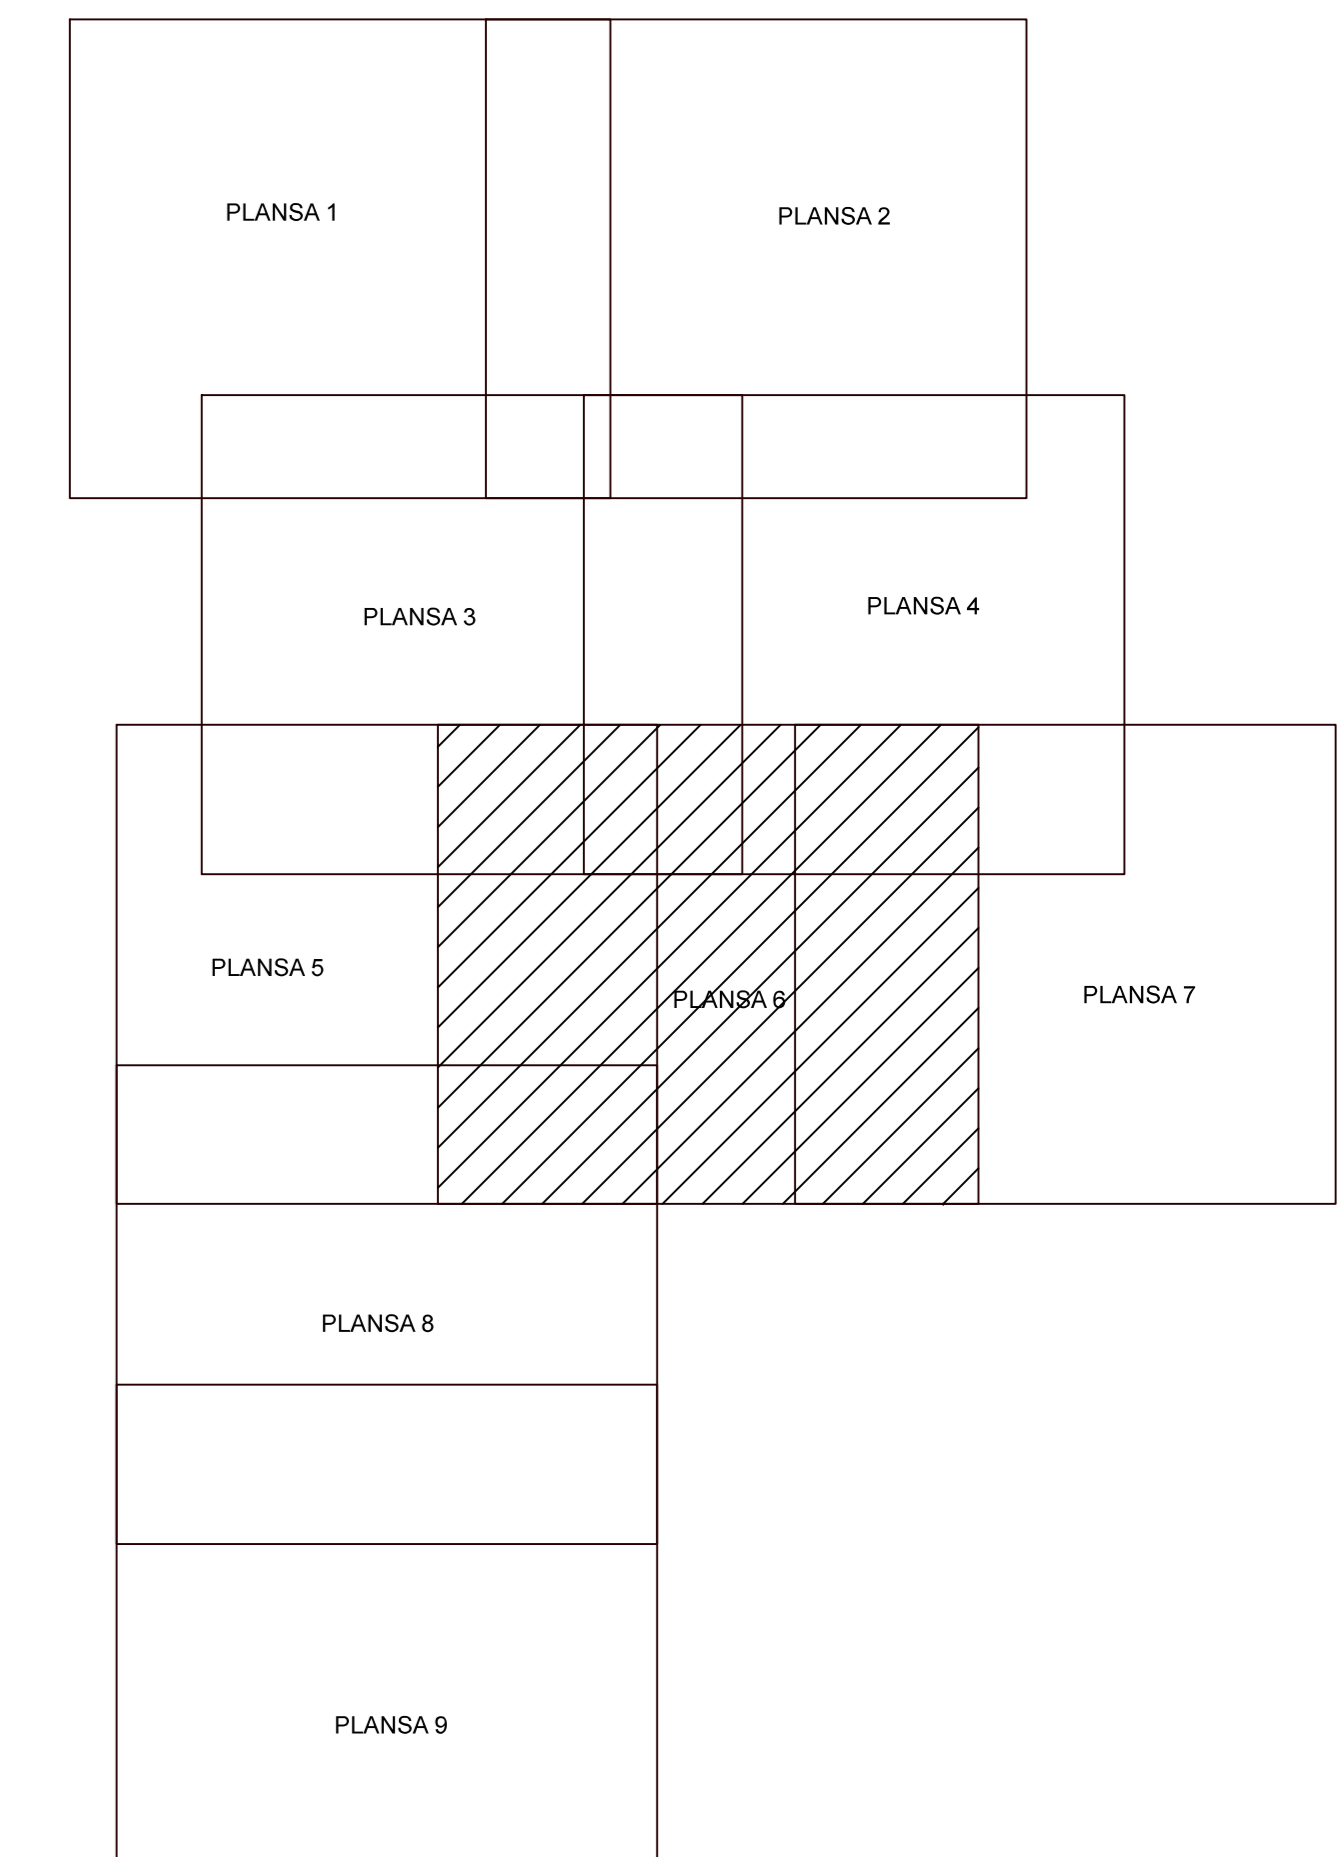

**PLAN CADASTRAL**  
**JUDET CALARASI, UAT VASILATI**  
 Sectorul Cadastral 8

Copie spre publicare  
 Scara 1:2000  
 Sistem de proiectie "STEREO '70"  
 - Plansa 6 -

SCHITA DE RACORDARE A PLANSELOR

**LEGENDA**

- Limită IMOBIL
- Limită SECTOR
- Limită UAT
- Limită INTRAVILAN
- Limită TARLA
- 8 Număr SECTOR
- 489 ID IMOBIL
- T1 Număr TARLA
- DE 7 Toponimie

SCHITA DISPUNERII SECTORULUI CADASTRAL