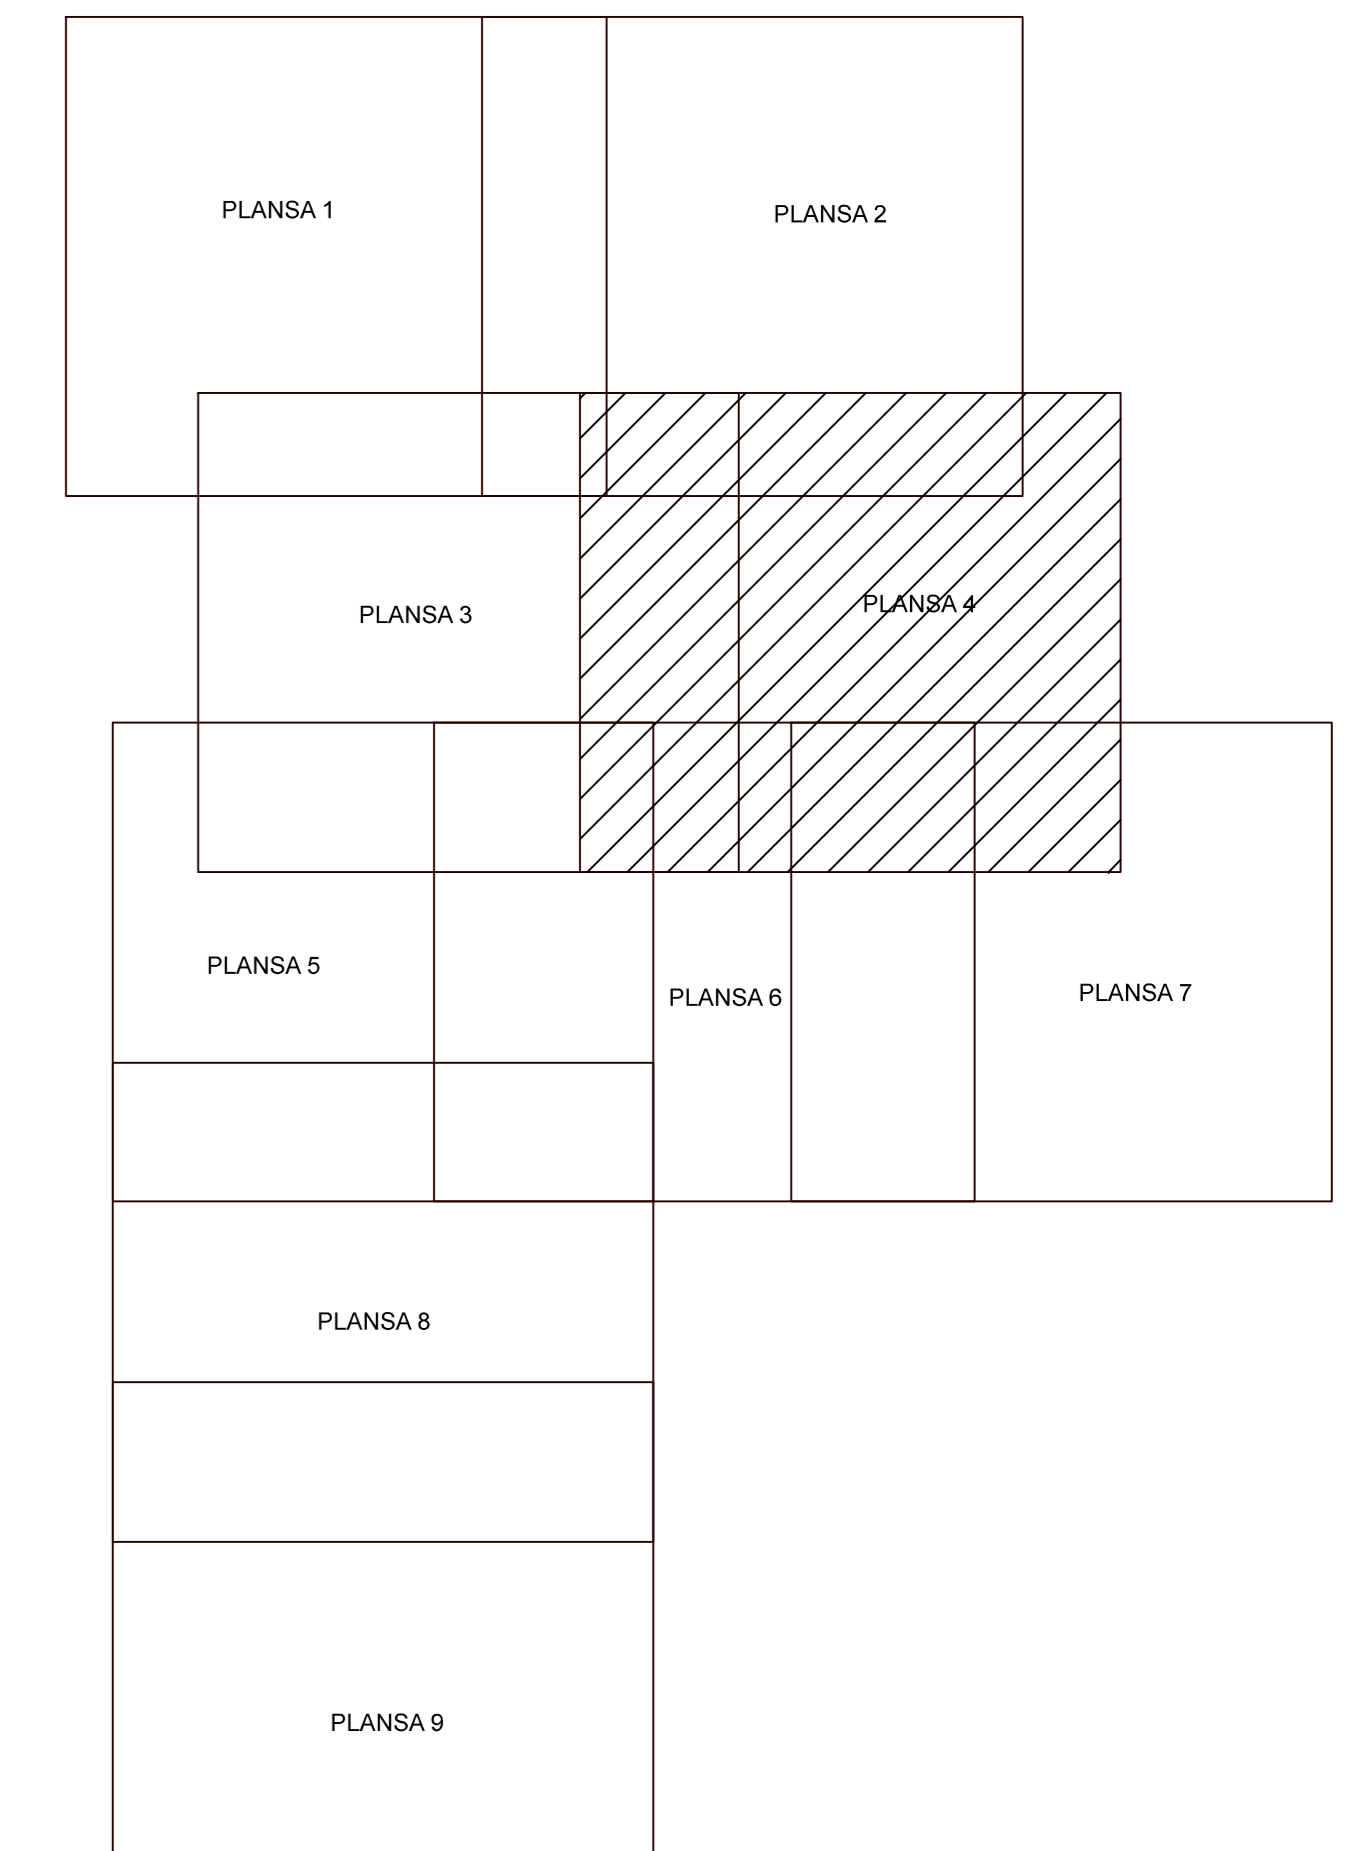

PLAN CADASTRAL
JUDET CALARASI, UAT VASILATI
Sectorul Cadastral 8

Copie spre publicare
 Scara 1:2000
 Sistem de proiectie "STEREO '70"
 - Plansa 4 -

SCHITA DE RACORDARE A PLANSELOR

LEGENDA

- Limită IMOBIL
- Limită SECTOR
- Limită UAT
- Limită INTRAVILAN
- Limită TARLA
- Număr SECTOR
- 489 ID IMOBIL
- T1 Număr TARLA
- DE 7 Toponimie

SCHITA DISPUNERII SECTORULUI CADASTRAL