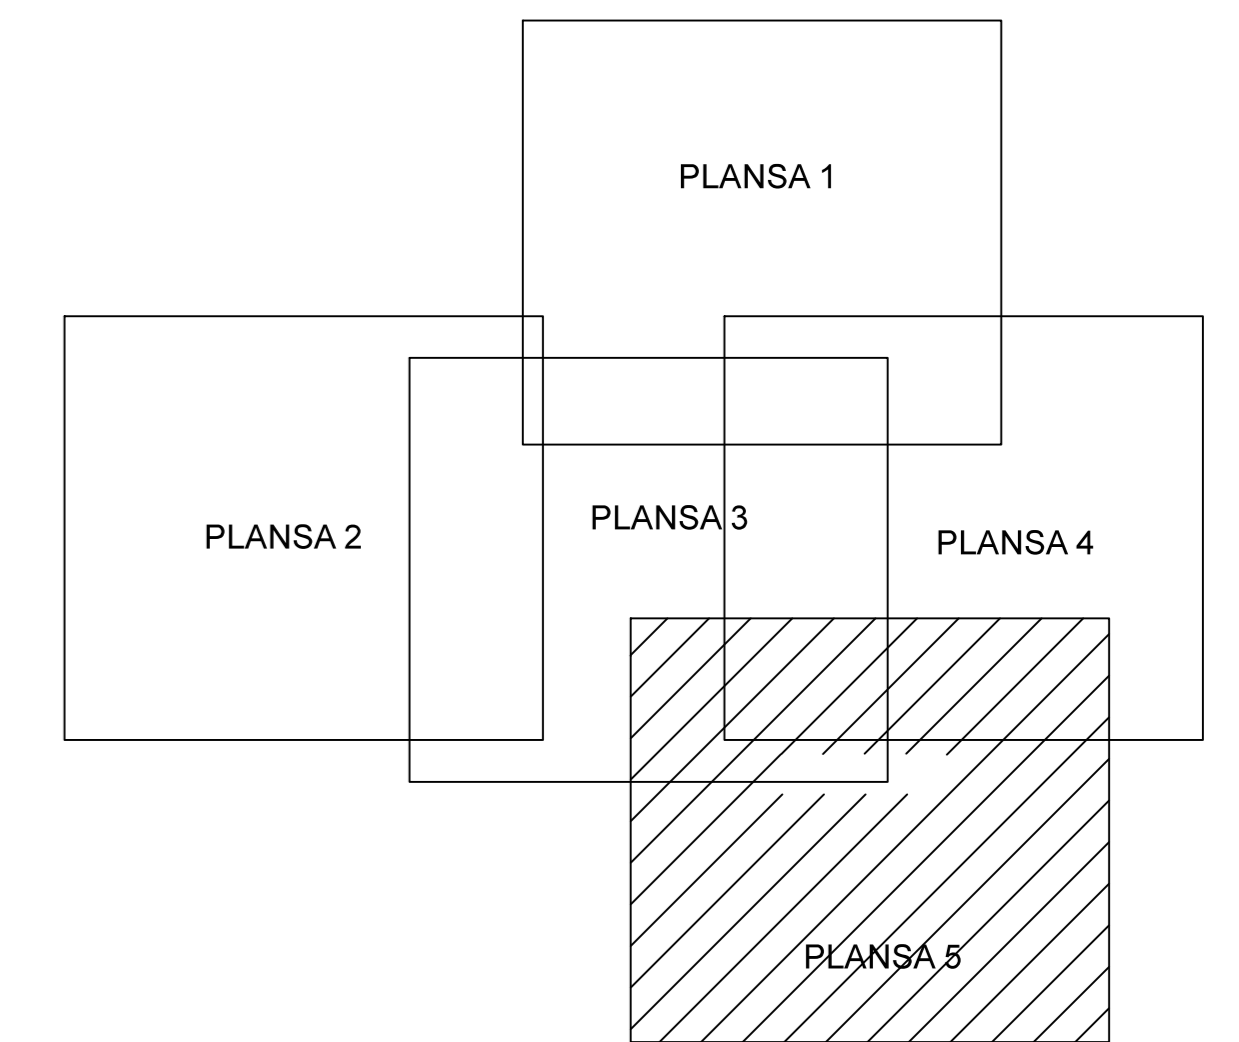

**PLAN CADASTRAL**  
**JUDET CALARASI, UAT VASILATI**  
**Sectorul Cadastral 5**

Copie spre publicare

Scara 1:2000

Sistem de proiectie "STEREO '70"

- Plansa 5 -

SCHITA DE RACORDARE A PLANSELOR

**LEGENDA**

	Limită IMOBIL
	Limită CONSTRUCTIE
	Limită SECTOR
	Limită UAT
	Limită INTRAVILAN
	Limită TARLA
	Număr SECTOR
489	ID IMOBIL
T1	Număr TARLA
De 7	Toponimie
7	NUMAR POSTAL

SCHITA DISPUNERII SECTORULUI CADASTRAL