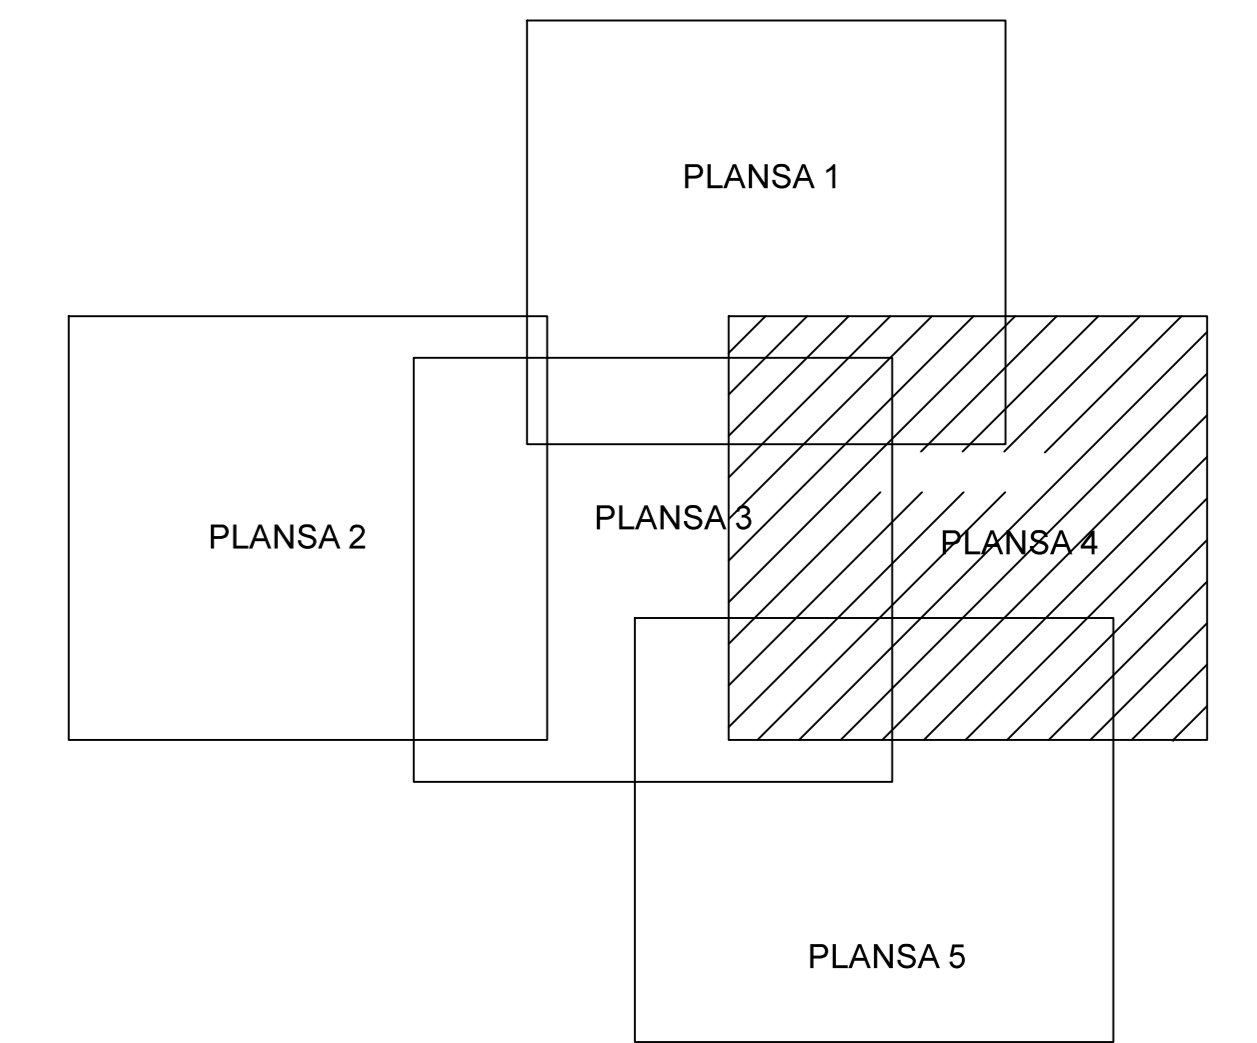

PLAN CADASTRAL
JUDET CALARASI, UAT VASILATI
 Sectorul Cadastral 5

Copie spre publicare

Scara 1:2000

Sistem de proiectie "STEREO '70"

- Plansa 4 -

SCHITA DE RACORDARE A PLANSELOR

LEGENDA

-  Limită IMOBIL
-  Limită CONSTRUCTIE
-  Limită SECTOR
-  Limită UAT
-  Limită INTRAVILAN
-  Limită TARLA
-  Număr SECTOR
-  ID IMOBIL
-  Număr TARLA
-  Toponimie
-  NUMAR POSTAL

SCHITA DISPUNERII SECTORULUI CADASTRAL