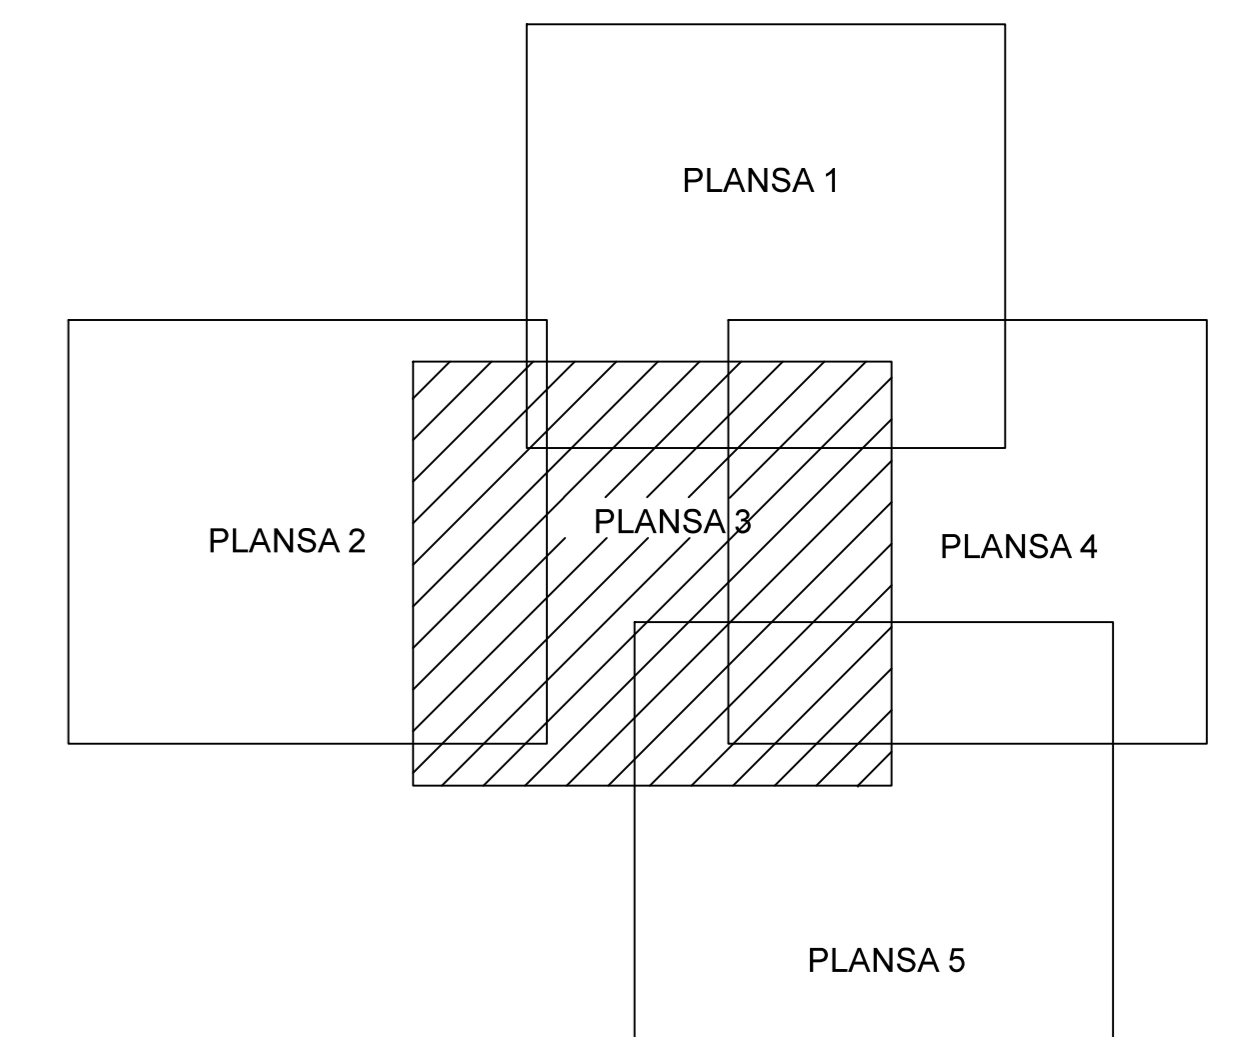

**PLAN CADASTRAL**  
**JUDET CALARASI, UAT VASILATI**  
**Sectorul Cadastral 5**

Copie spre publicare

Scara 1:2000

Sistem de proiectie "STEREO '70"

- Plansa 3 -

SCHITA DE RACORDARE A PLANSELOR

LEGENDA

	Limită IMOBIL
	Limită CONSTRUCTIE
	Limită SECTOR
	Limită UAT
	Limită INTRAVILAN
	Limită TARLA
	Număr SECTOR
489	ID IMOBIL
T1	Număr TARLA
De 7	Toponimie
7	NUMAR POSTAL

SCHITA DISPUNERII SECTORULUI CADASTRAL