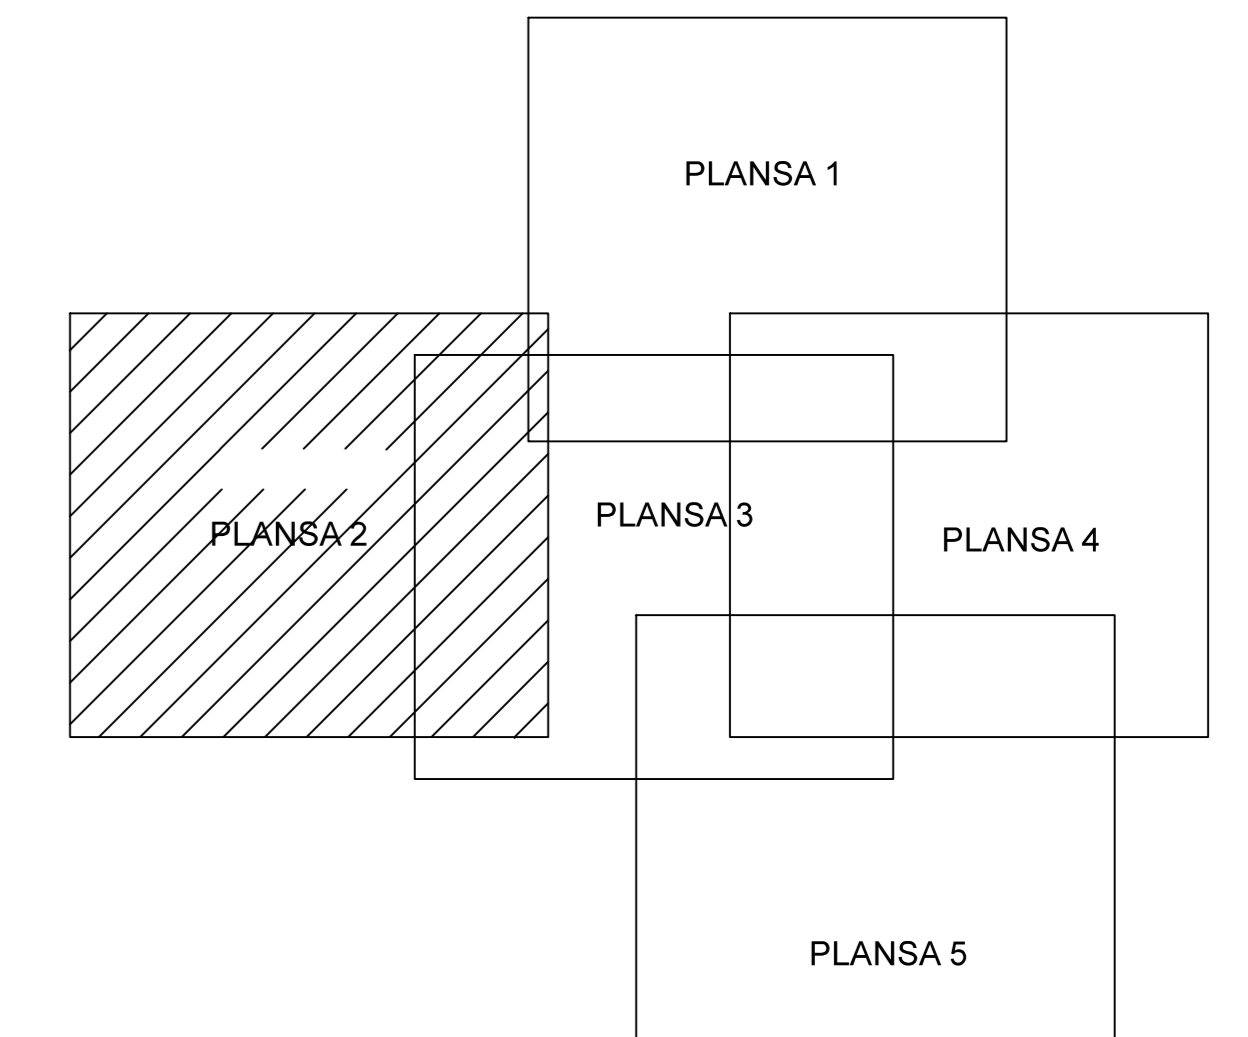

PLAN CADASTRAL
JUDET CALARASI, UAT VASILATI
Sectorul Cadastral 5

Copie spre publicare
 Scara 1:2000
 Sistem de proiectie "STEREO '70"
 - Plansa 2 -

SCHITA DE RACORDARE A PLANSELOR

LEGENDA

	Limită IMOBIL
	Limită CONSTRUCTIE
	Limită SECTOR
	Limită UAT
	Limită INTRAVILAN
	Limită TARLA
	Număr SECTOR
	ID IMOBIL
	Număr TARLA
	Toponimie
	NUMAR POSTAL

SCHITA DISPUNERII SECTORULUI CADASTRAL