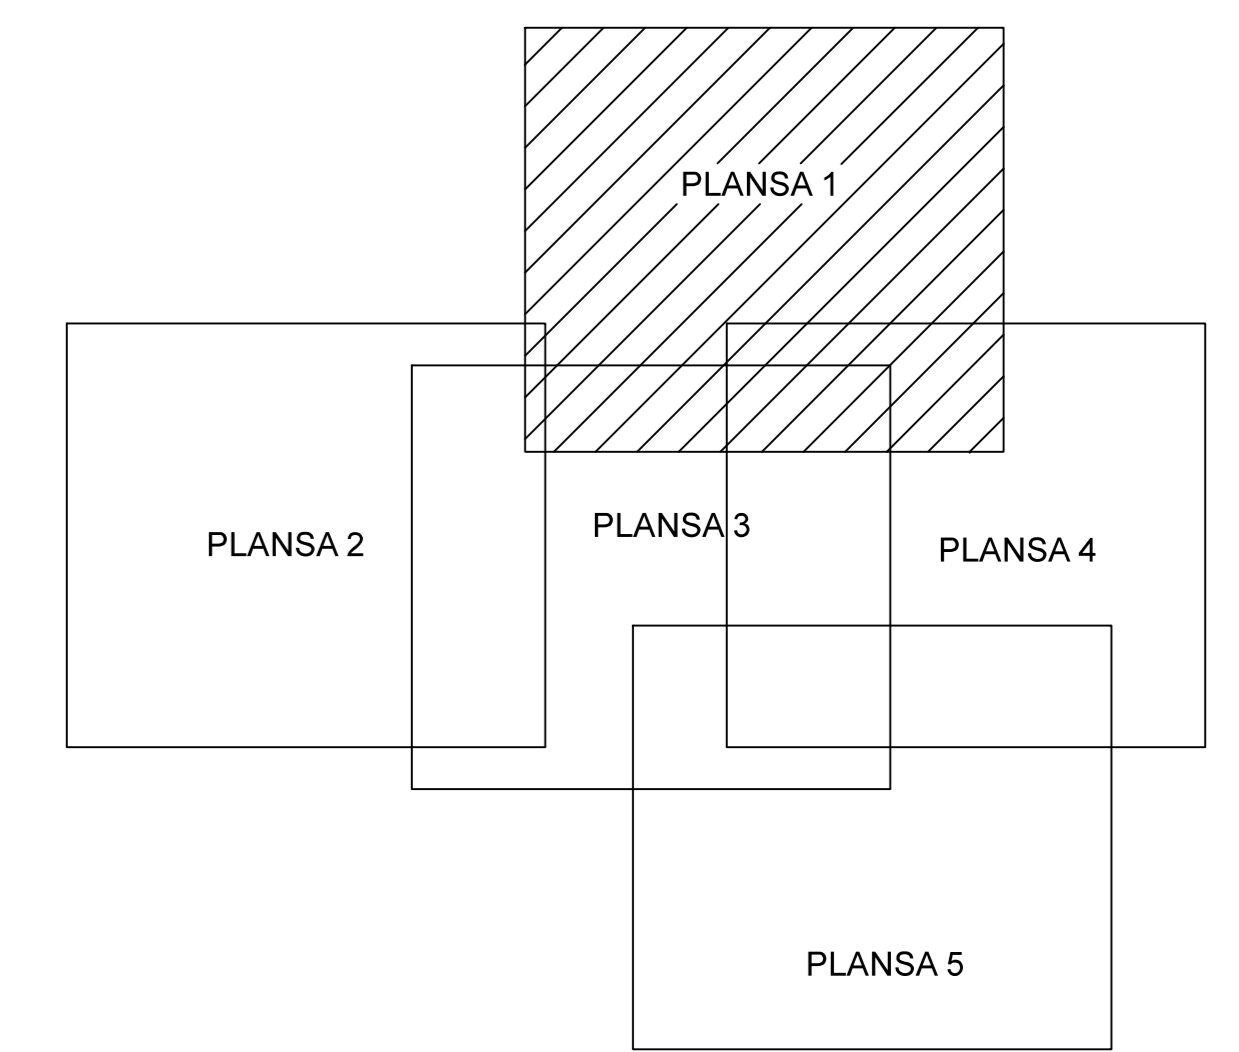

PLAN CADASTRAL
JUDET CALARASI, UAT VASILATI
Sectorul Cadastral 5

Copie spre publicare

Scara 1:2000

Sistem de proiectie "STEREO '70"

- Plansa 1 -

SCHITA DE RACORDARE A PLANSELOR

LEGENDA

	Limită IMOBIL
	Limită CONSTRUCTIE
	Limită SECTOR
	Limită UAT
	Limită INTRAVILAN
	Limită TARLA
	Număr SECTOR
	ID IMOBIL
	Număr TARLA
	Toponimie
	NUMAR POSTAL

SCHITA DISPUNERII SECTORULUI CADASTRAL