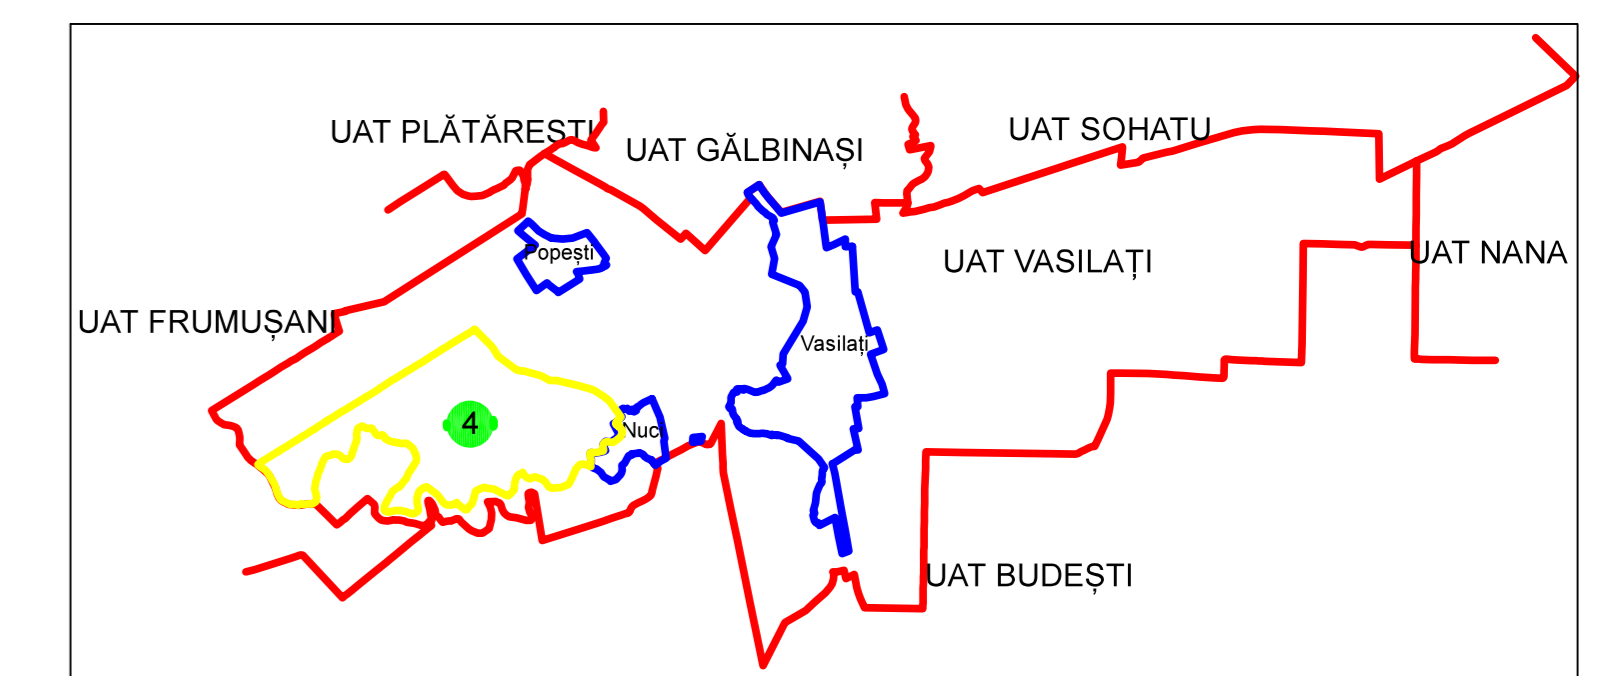

PLAN CADASTRAL
JUDEȚ CĂLĂRAȘI, UAT VASILAȚI
Sectorul Cadastral 4

Spre publicare

Scara 1:2000

Sistem de proiectie "STEREO '70"

- Plansa 6 -

SCHITA DE RACORDARE A PLANSELOR

SCHITA DISPUNERII SECTORULUI CADASTRAL

LEGENDA

	Limită IMOBIL
	Limită SECTOR
	Limită UAT
	Limită INTRAVILAN
	Limită TARLA
	Număr SECTOR
489	ID IMOBIL
T1	Număr TARLA
DE 7	Toponimie