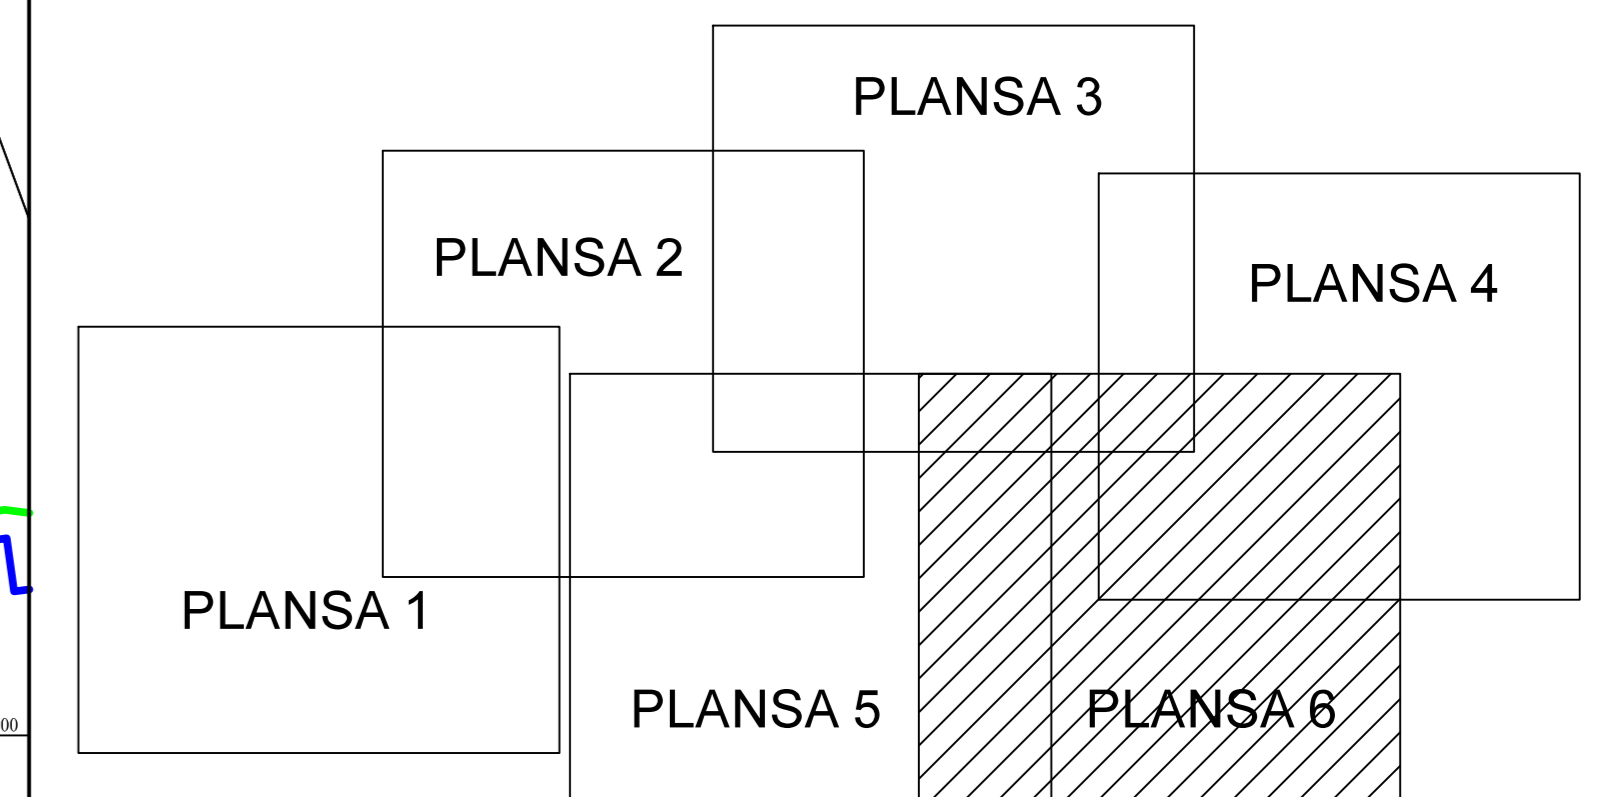

PLAN CADASTRAL
JUDEȚ CĂLĂRAȘI, UAT VASILAȚI
Sectorul Cadastral 4

Spre publicare

Scara 1:2000

Sistem de proiectie "STEREO '70"

- Plansa 6 -

SCHITA DE RACORDARE A PLANSELOR

SCHITA DISPUNERII SECTORULUI CADASTRAL

LEGENDA

	Limită IMOBIL
	Limită SECTOR
	Limită UAT
	Limită INTRAVILAN
	Limită TARLA
	Număr SECTOR
489	ID IMOBIL
T1	Număr TARLA
DE 7	Toponimie