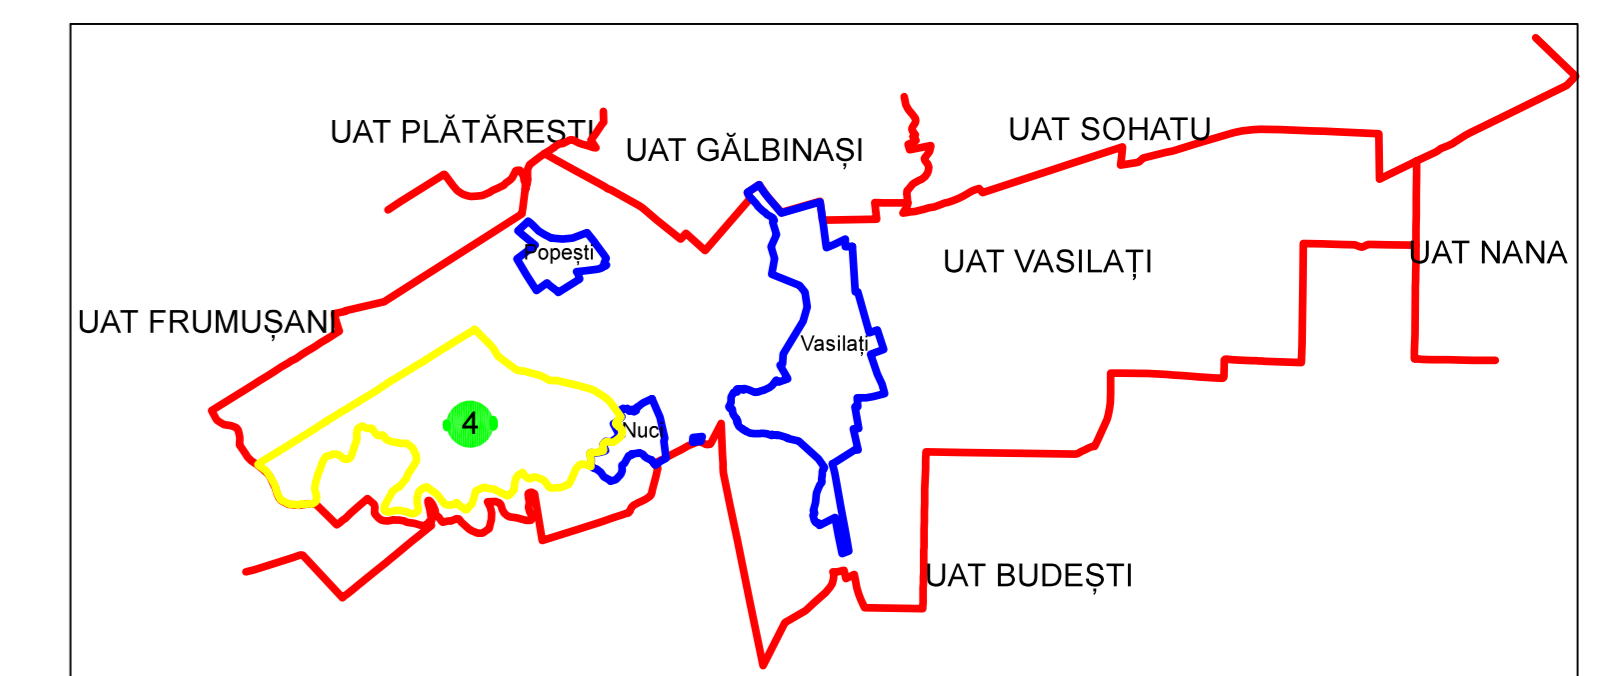

# PLAN CADASTRAL JUDEȚ CĂLĂRAȘI, UAT VASILAȚI

Sectorul Cadastral 4

Spre publicare

Scara 1:2000

Sistem de proiectie "STEREO '70"

- Plansa 5 -

SCHITA DE RACORDARE A PLANSELOR

SCHITA DISPUNERII SECTORULUI CADASTRAL

LEGENDA

	Limită IMOBIL
	Limită SECTOR
	Limită UAT
	Limită INTRAVILAN
	Limită TARLA
	Număr SECTOR
	ID IMOBIL
	Număr TARLA
	Toponimie