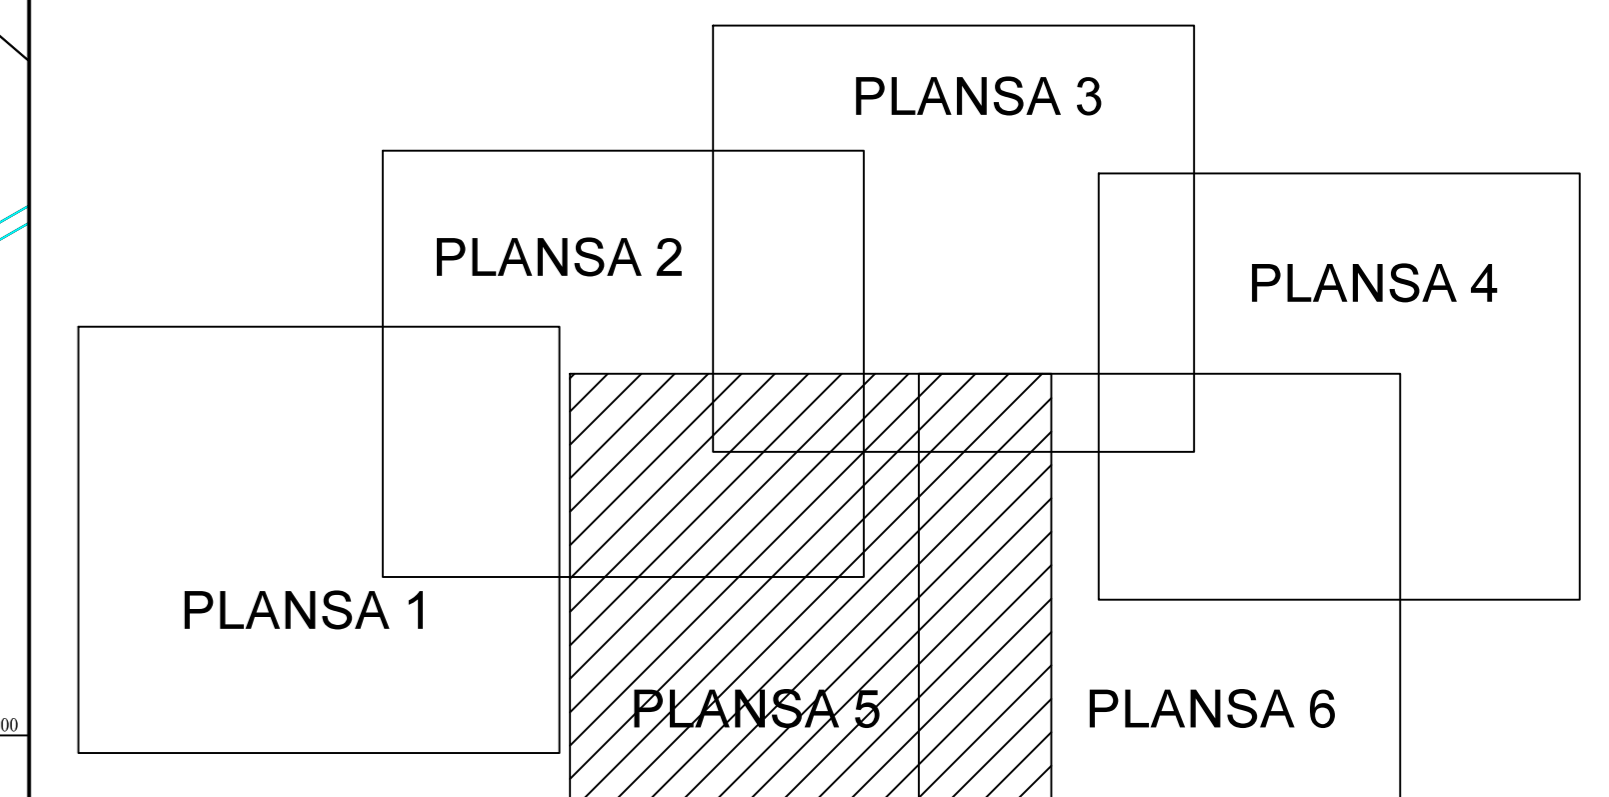

# PLAN CADASTRAL JUDEȚ CĂLĂRAȘI, UAT VASILAȚI

Sectorul Cadastral 4

Spre publicare

Scara 1:2000

Sistem de proiectie "STEREO '70"

- Plansa 5 -

SCHITA DE RACORDARE A PLANSELOR

SCHITA DISPUNERII SECTORULUI CADASTRAL

LEGENDA

	Limită IMOBIL
	Limită SECTOR
	Limită UAT
	Limită INTRAVILAN
	Limită TARLA
	Număr SECTOR
	ID IMOBIL
	Număr TARLA
	Toponimie