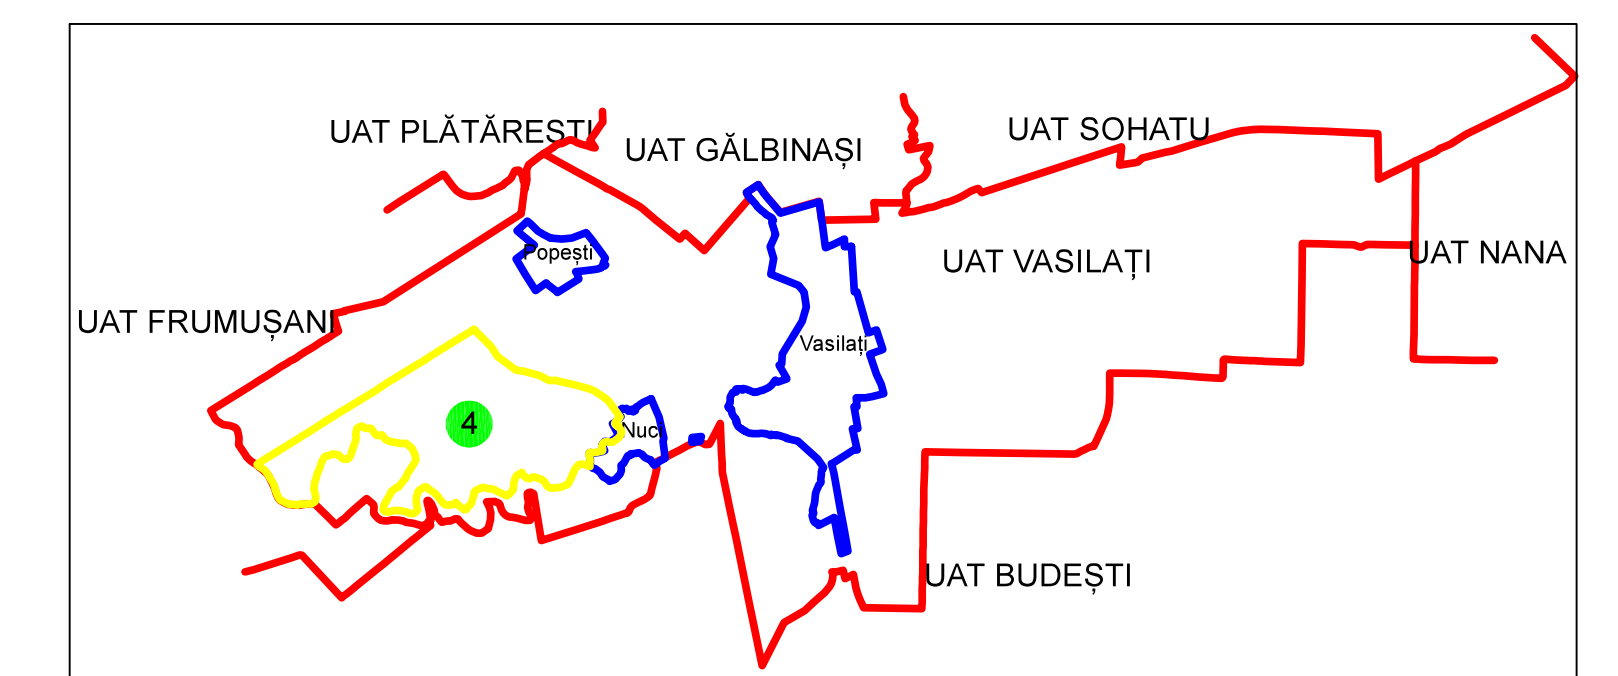

PLAN CADASTRAL  
JUDEȚ CĂLĂRAȘI, UAT VASILĂȚI

Sectorul Cadastral 4

Spre publicare

Scara 1:2000

Sistem de proiecție "STEREO '70"

- Plansa 4 -

SCHITA DE RACORDARE A PLANSELOR

SCHITA DISPUNERII SECTORULUI CADASTRAL

LEGENDA

	Limită IMOBIL
	Limită SECTOR
	Limită UAT
	Limită INTRAVILAN
	Limită TARLA
	Număr SECTOR
489	ID IMOBIL
T1	Număr TARLA
DE 7	Toponimie