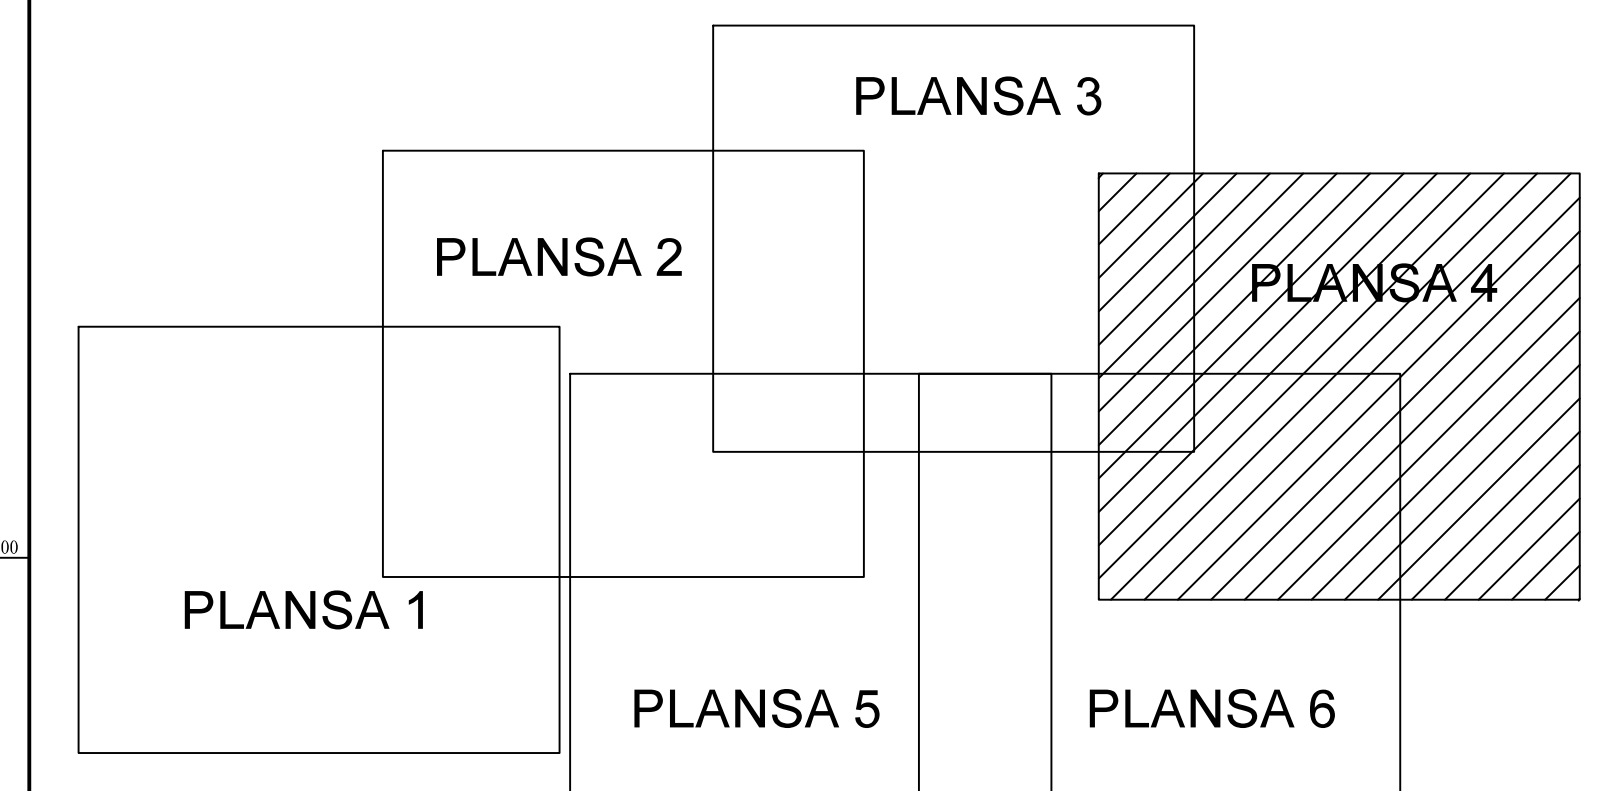

PLAN CADASTRAL  
JUDEȚ CĂLĂRAȘI, UAT VASILĂȚI

Sectorul Cadastral 4

Spre publicare

Scara 1:2000

Sistem de proiecție "STEREO '70"

- Plansa 4 -

SCHITA DE RACORDARE A PLANSELOR

SCHITA DISPUNERII SECTORULUI CADASTRAL

LEGENDA

	Limită IMOBIL
	Limită SECTOR
	Limită UAT
	Limită INTRAVILAN
	Limită TARLA
	Număr SECTOR
489	ID IMOBIL
T1	Număr TARLA
DE 7	Toponimie