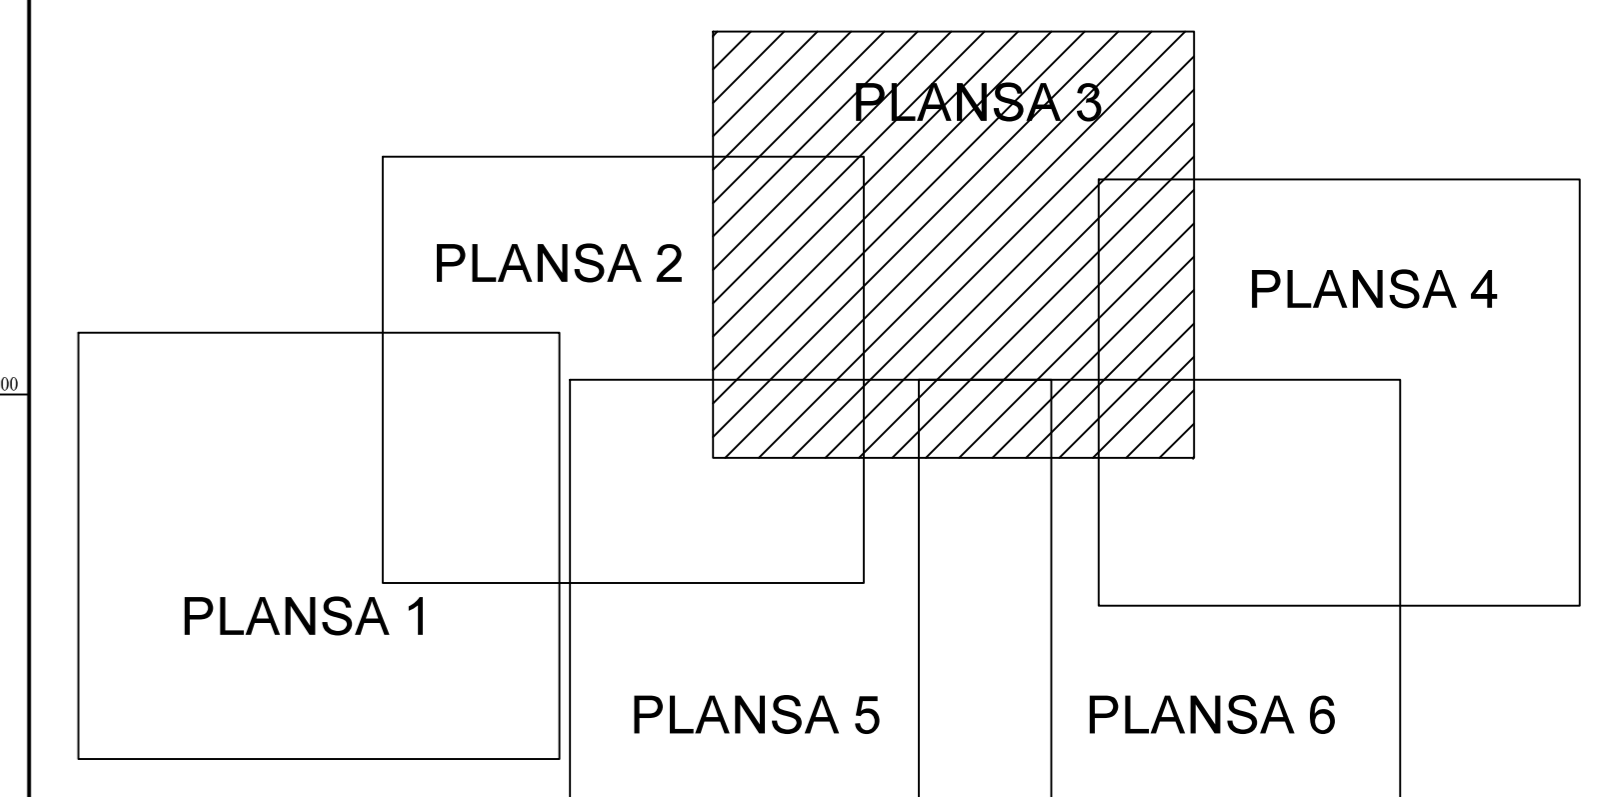

PLAN CADASTRAL JUDEȚ CĂLĂRAȘI, UAT VASILAȚI

Sectorul Cadastral 4

Spre publicare

Scara 1:2000

Sistem de proiecție "STEREO '70"

- Plansa 3 -

SCHITA DE RACORDARE A PLANSELOR