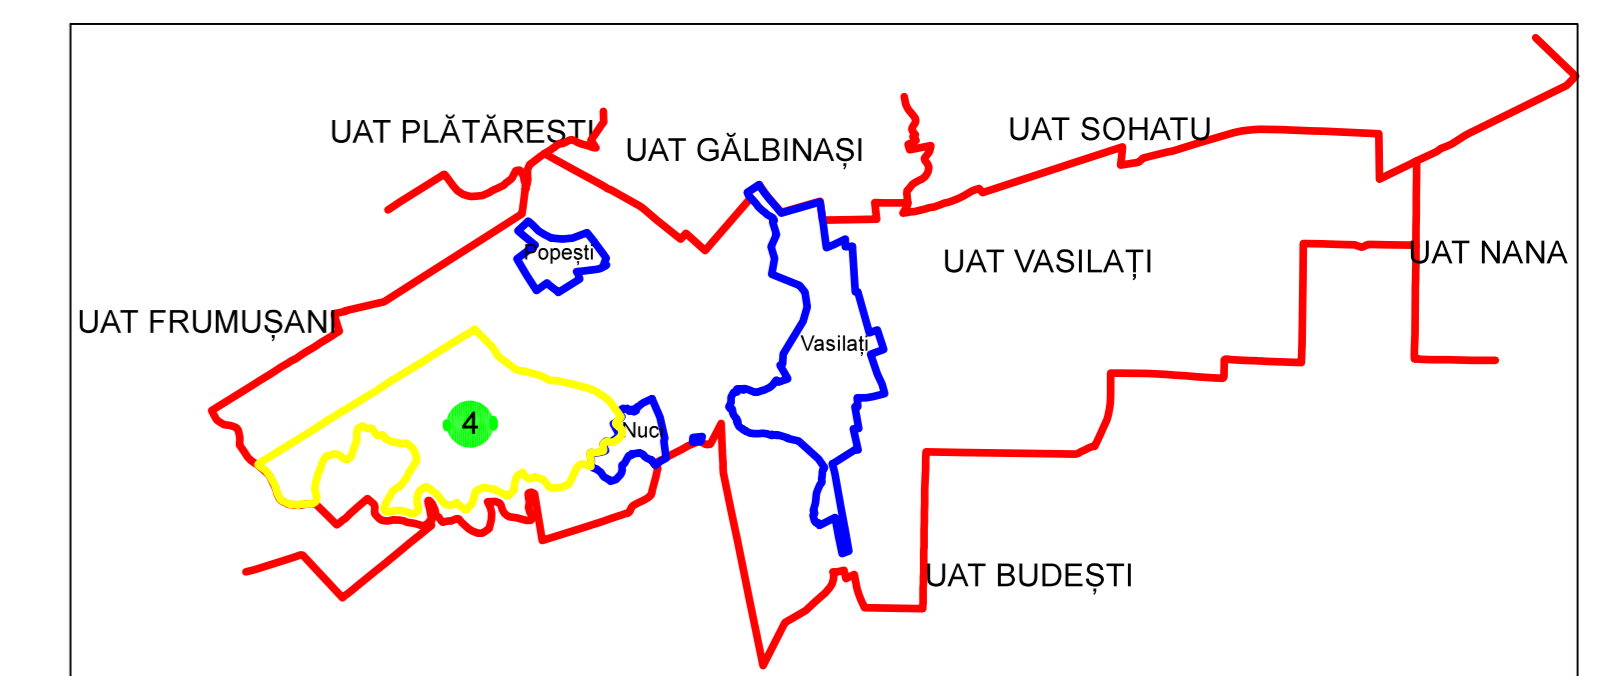

SCHITA DISPUNERII SECTORULUI CADASTRAL