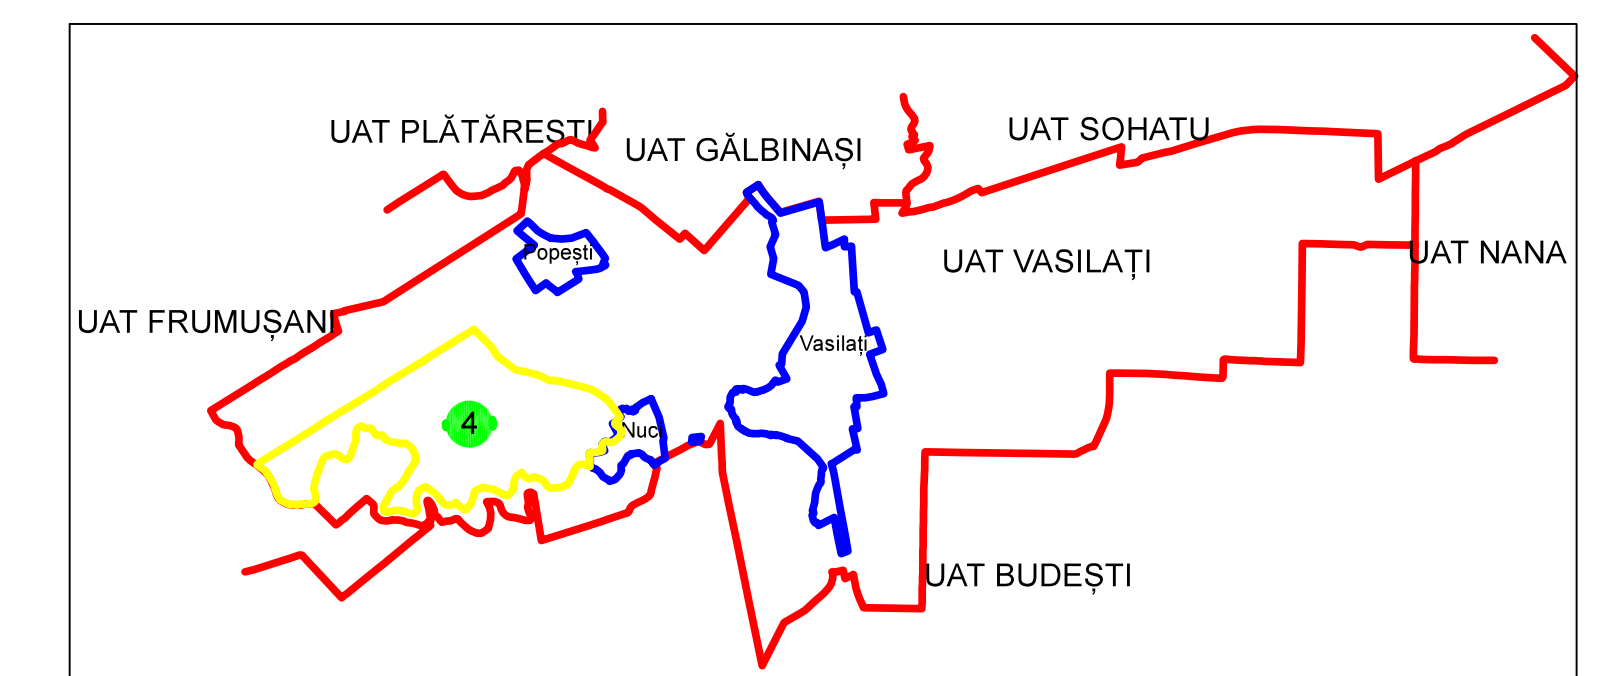

## JUDEȚ CĂLĂRAȘI, UAT VASILATI

Sectorul Cadastral 4

Spre publicare

Scara 1:2000

Sistem de proiectie "STEREO '70"

- Plansa 2 -

SCHITA DE RACORDARE A PLANSELOR

SCHITA DISPUNERII SECTORULUI CADASTRAL

LEGENDA

	Limită IMOBIL
	Limită SECTOR
	Limită UAT
	Limită INTRAVILAN
	Limită TARLA
	Număr SECTOR
	ID IMOBIL
	Număr TARLA
	Toponimie