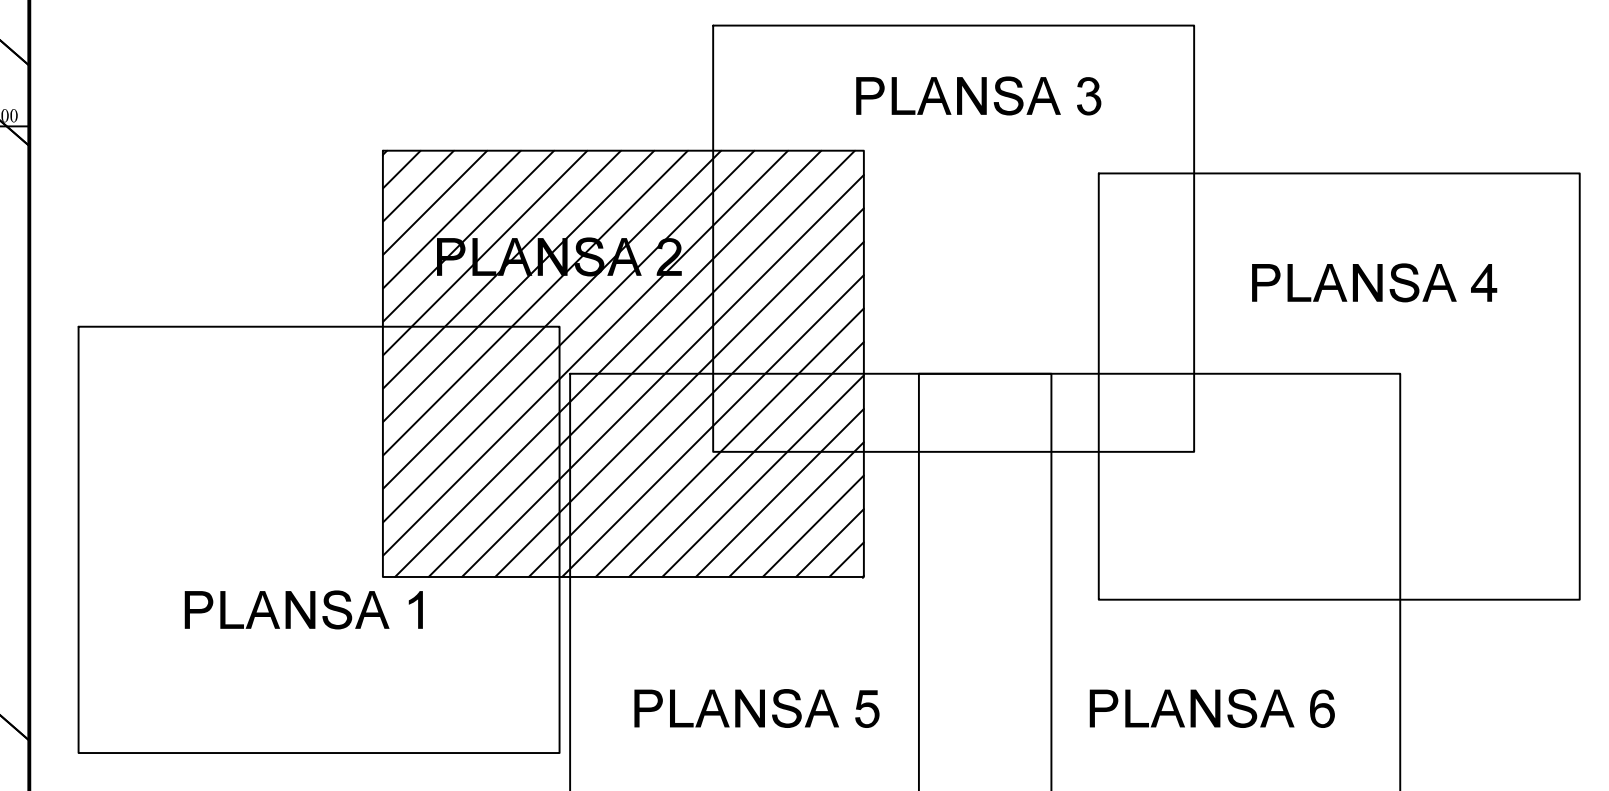

# PLAN CADASTRAL

## JUDEȚ CĂLĂRAȘI, UAT VASILATI

Sectorul Cadastral 4

Spre publicare

Scara 1:2000

Sistem de proiectie "STEREO '70"

- Plansa 2 -

SCHITA DE RACORDARE A PLANSELOR

SCHITA DISPUNERII SECTORULUI CADASTRAL

LEGENDA

	Limită IMOBIL
	Limită SECTOR
	Limită UAT
	Limită INTRAVILAN
	Limită TARLA
	Număr SECTOR
	ID IMOBIL
	Număr TARLA
	Toponimie