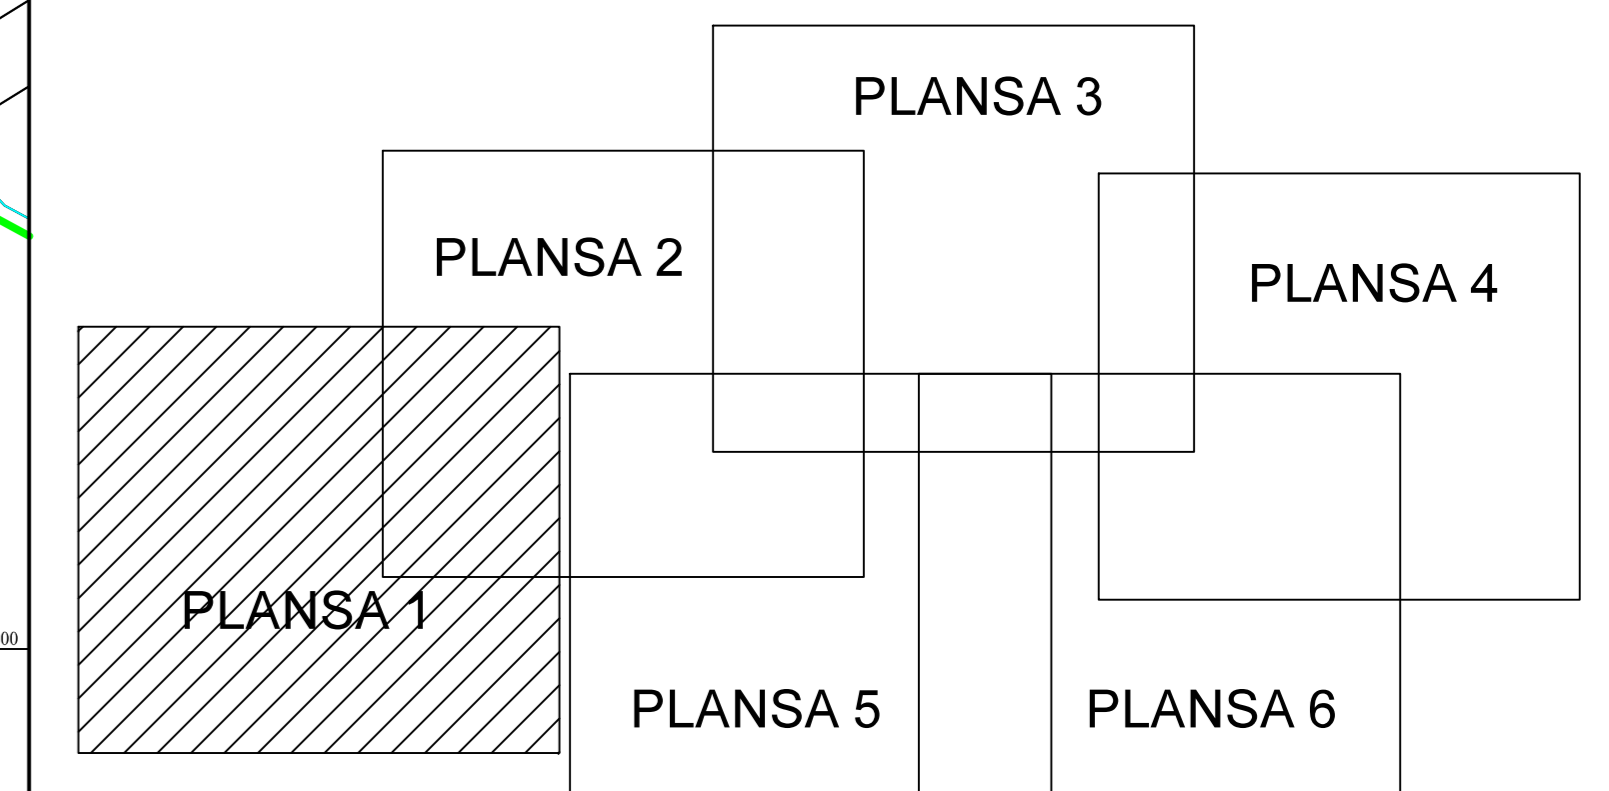

PLAN CADASTRAL
JUDEȚ CĂLĂRAȘI, UAT VASILĂȚI

Sectorul Cadastral 4

Spre publicare

Scara 1:2000

Sistem de proiectie "STEREO '70"

- Plansa 1 -

SCHITA DE RACORDARE A PLANSELOR

SCHITA DISPUNERII SECTORULUI CADASTRAL

LEGENDA

	Limită IMOBIL
	Limită SECTOR
	Limită UAT
	Limită INTRAVILAN
	Limită TARLA
	Număr SECTOR
489	ID IMOBIL
T1	Număr TARLA
DE 7	Toponimie