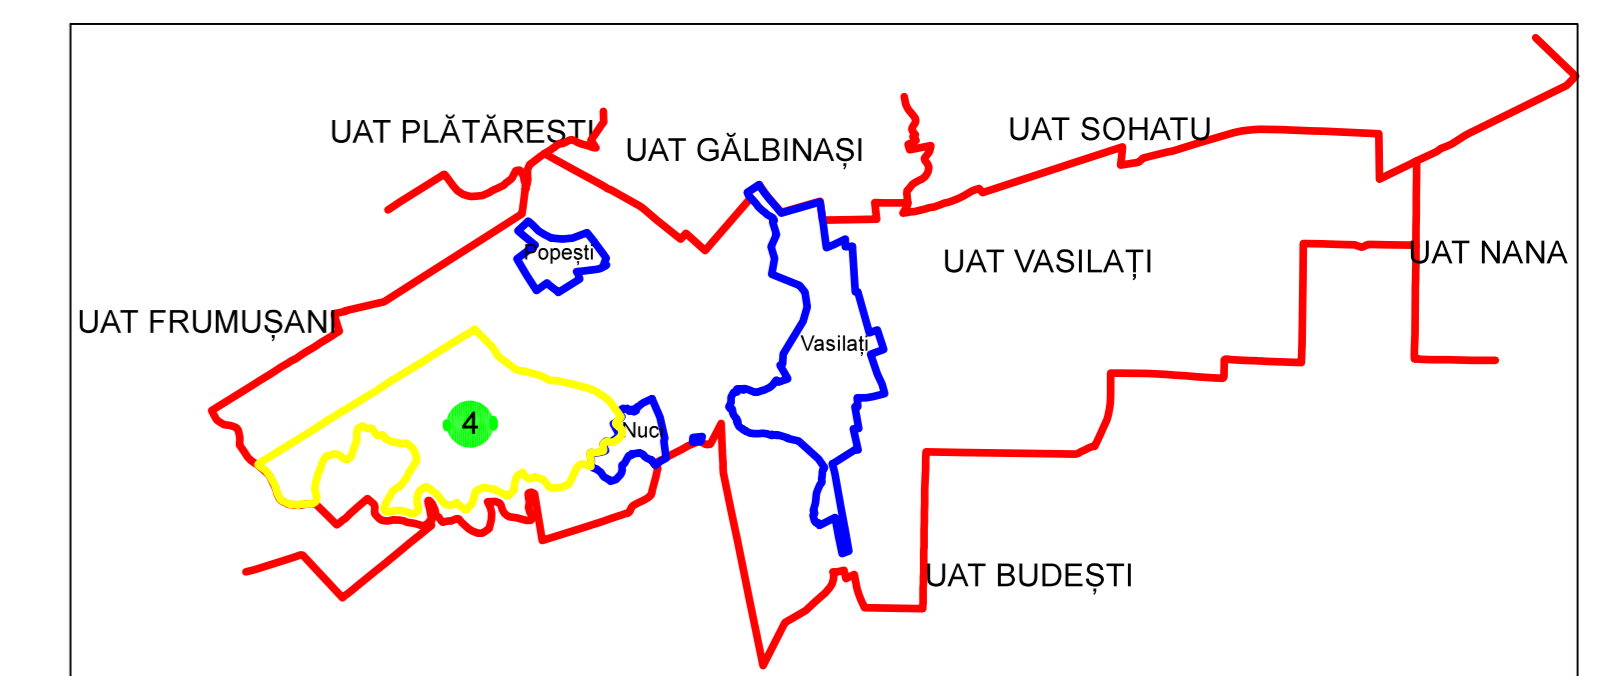

PLAN CADASTRAL
JUDEȚ CĂLĂRAȘI, UAT VASILĂȚI

Sectorul Cadastral 4

Spre publicare

Scara 1:2000

Sistem de proiectie "STEREO '70"

- Plansa 1 -

SCHITA DE RACORDARE A PLANSELOR

SCHITA DISPUNERII SECTORULUI CADASTRAL

LEGENDA

	Limită IMOBIL
	Limită SECTOR
	Limită UAT
	Limită INTRAVILAN
	Limită TARLA
	Număr SECTOR
489	ID IMOBIL
T1	Număr TARLA
DE 7	Toponimie