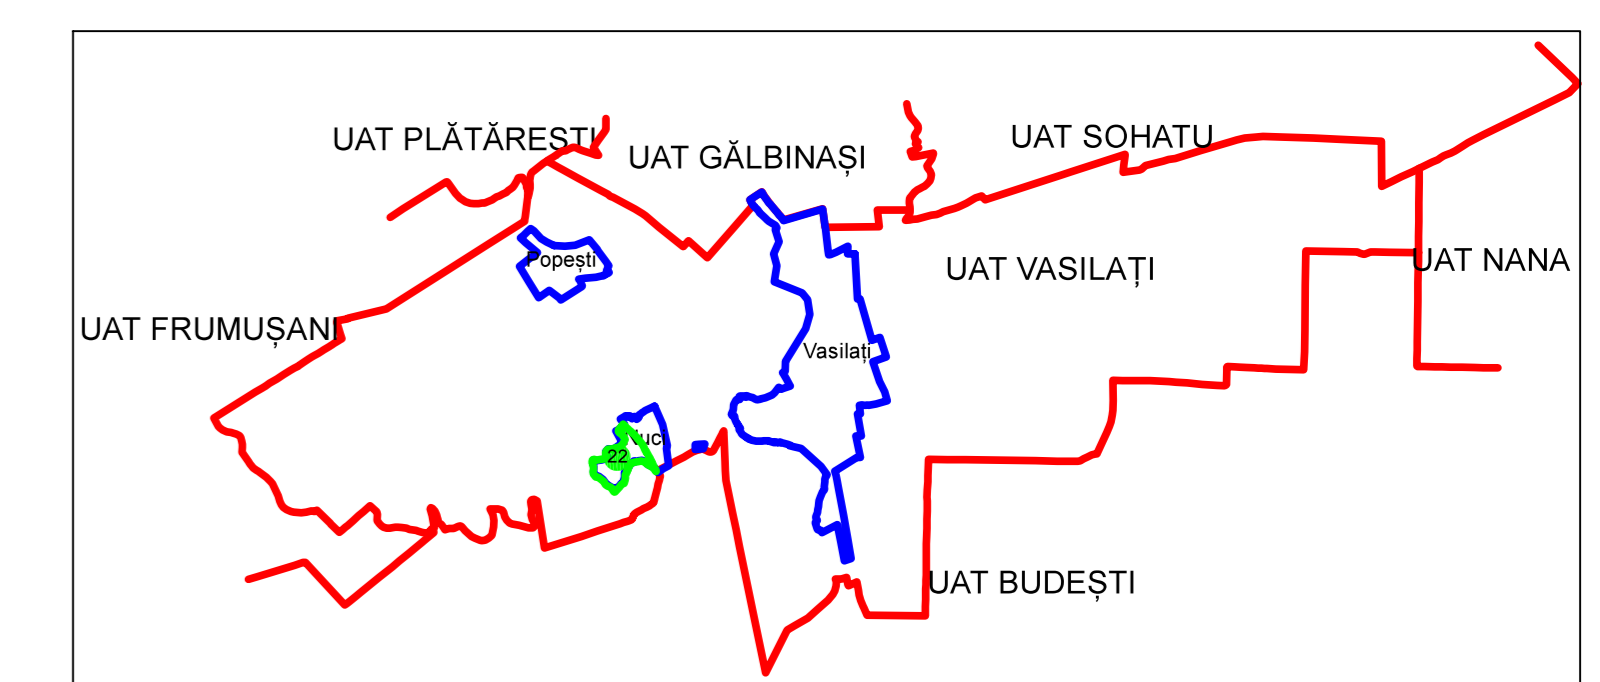

PLAN CADASTRAL JUDEȚ CĂLĂRAȘI, UAT VASILAȚI

Sectorul Cadastral 22

Spre publicare

Scara 1:1000

Sistem de proiectie "STEREO '70"

- Plansa 2 -

SCHITA DE RACORDARE A PLANSELOR

SCHITA DISPUNERII SECTORULUI CADASTRAL

LEGENDA

	Limită IMOBIL
	Limită SECTOR
	Limită UAT
	Limită INTRAVILAN
	Limită TARLA
	Număr SECTOR
489	ID IMOBIL
T1	Număr TARLA
DE 7	Toponimie
23	Numar postal