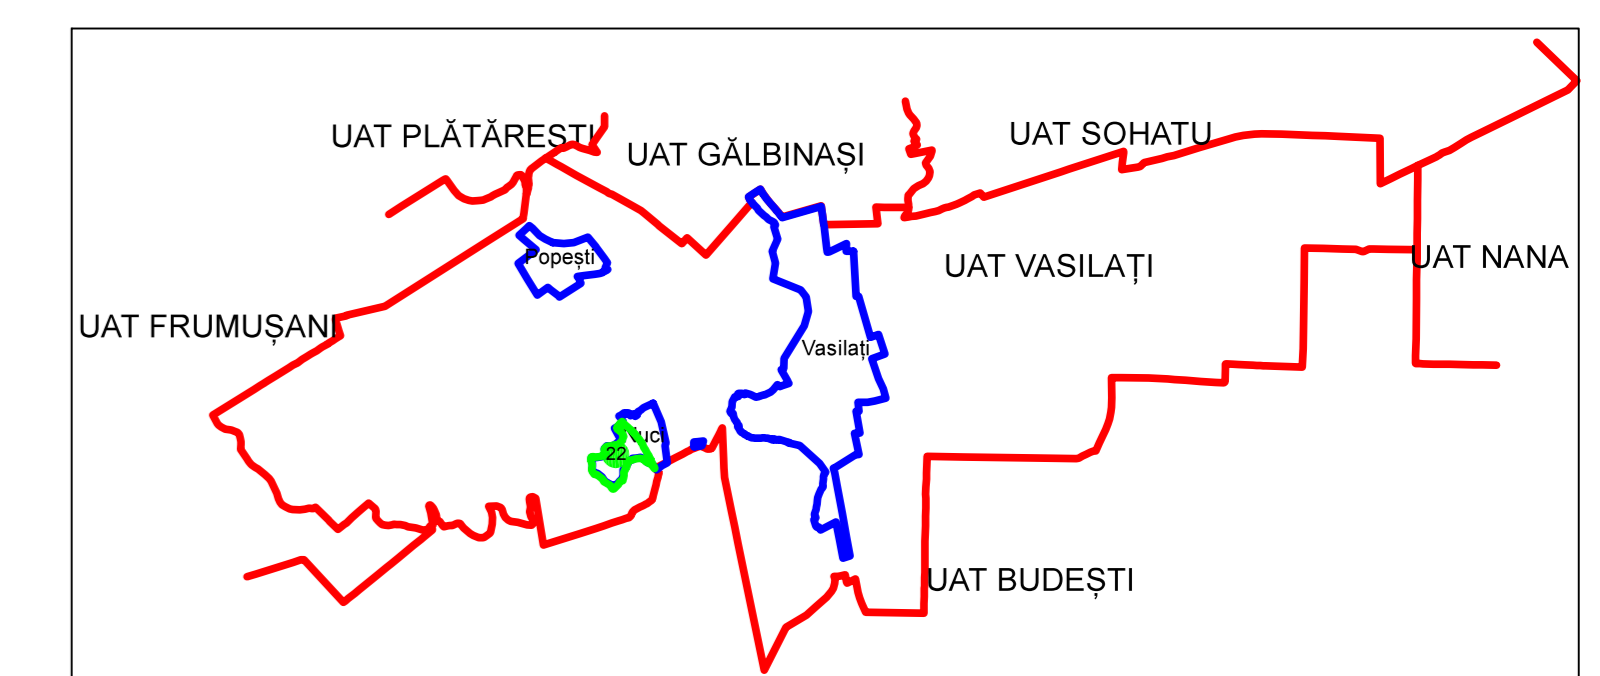

# PLAN CADASTRAL JUDEȚ CĂLĂRAȘI, UAT VASILAȚI

Sectorul Cadastral 22

Spre publicare

Scara 1:1000

Sistem de proiecție "STEREO '70"

- Plansa 1 -

## SCHITA DE RACORDARE A PLANSELOR

## LEGENDA

	Limită IMOBIL
	Limită SECTOR
	Limită UAT
	Limită INTRAVILAN
	Limită TARLA
	Număr SECTOR
489	ID IMOBIL
T1	Număr TARLA
DE 7	Toponimie
23	Numar postal