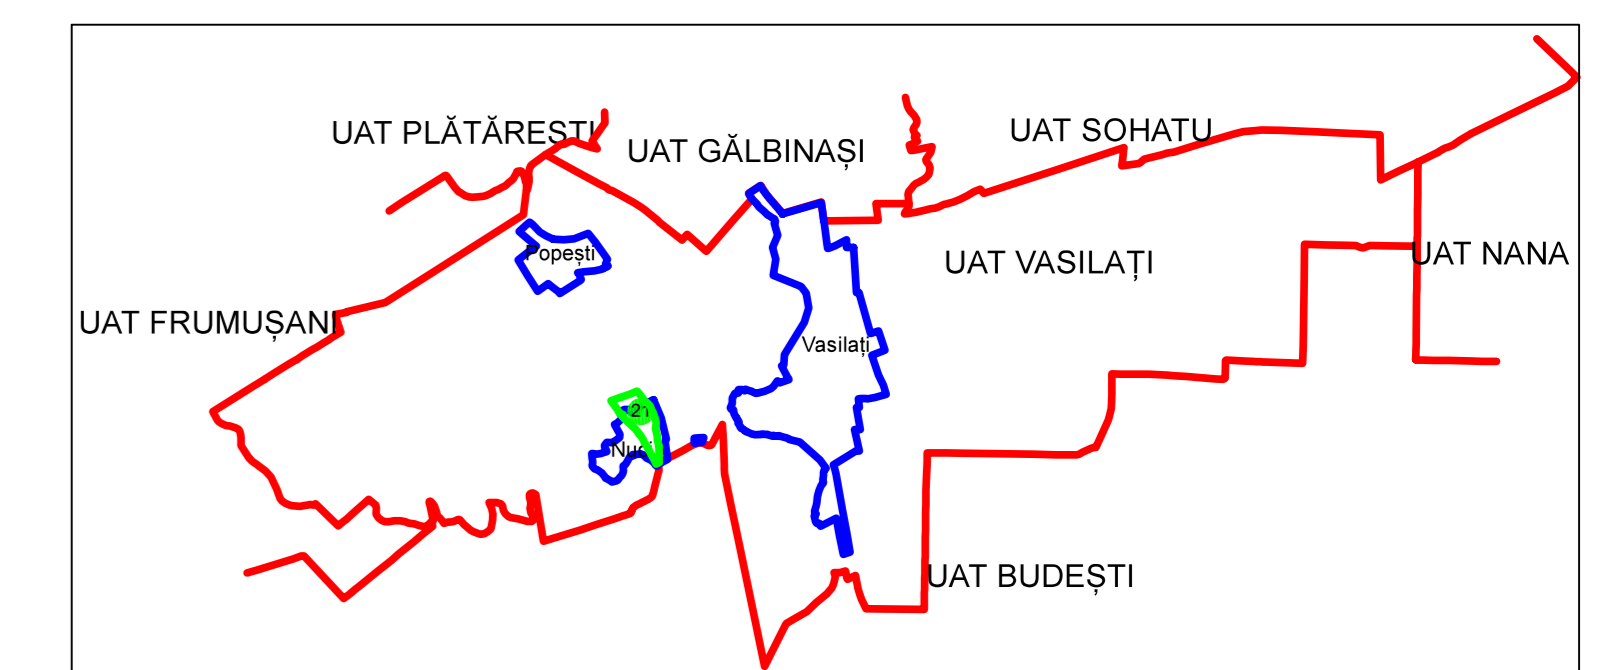

PLAN CADASTRAL JUDEȚ CĂLĂRAȘI, UAT VASILAȚI

Sectorul Cadastral 21

Spre publicare

Scara 1:1000

Sistem de proiectie "STEREO '70"

- Plansa 2 -

SCHITA DE RACORDARE A PLANSELOR

SCHITA DISPUNERII SECTORULUI CADASTRAL

LEGENDA

	Limită IMOBIL
	Limită SECTOR
	Limită UAT
	Limită INTRAVILAN
	Limită TARLA
	Număr SECTOR
	ID IMOBIL
	Număr TARLA
	Toponimie
	Numar postal