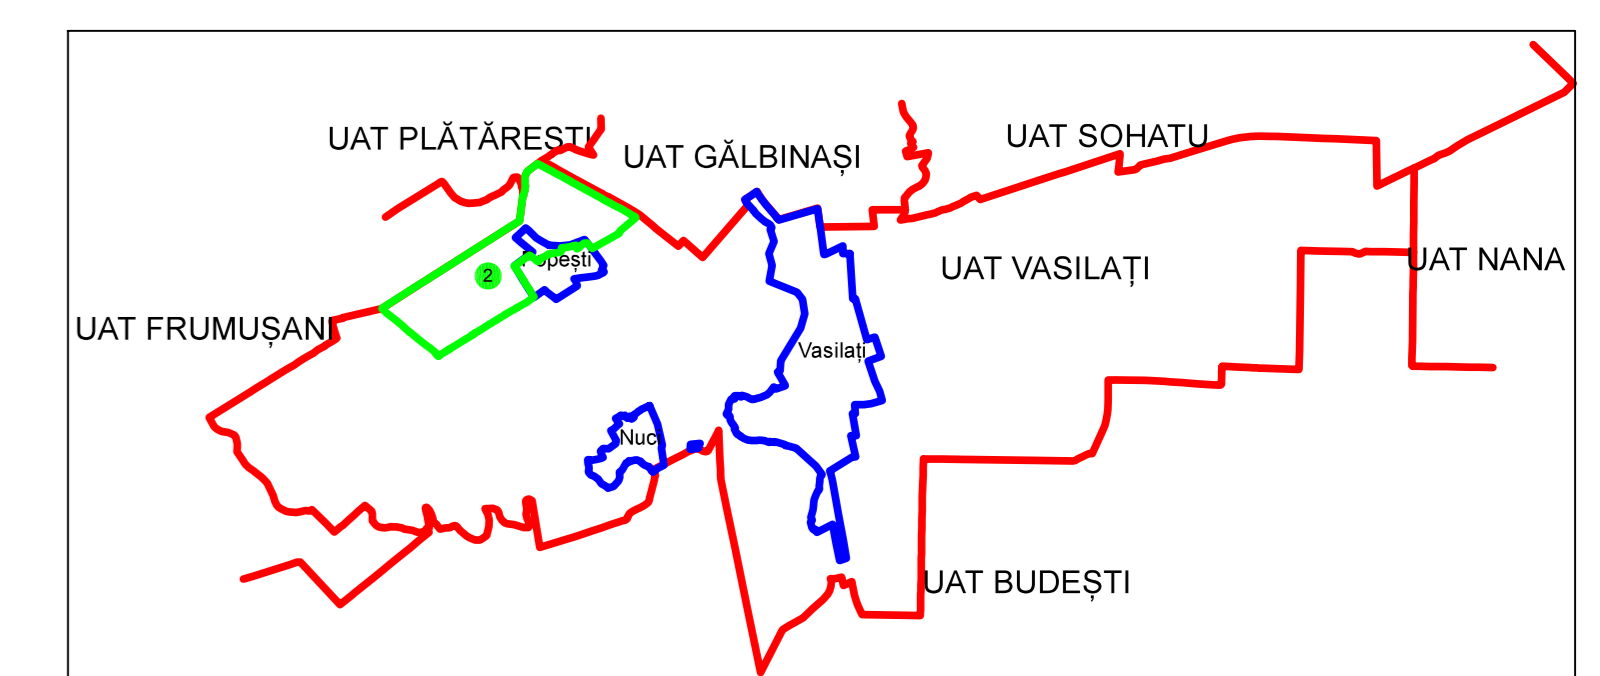

SCHITA DISPUNERII SECTORULUI CADASTRAL