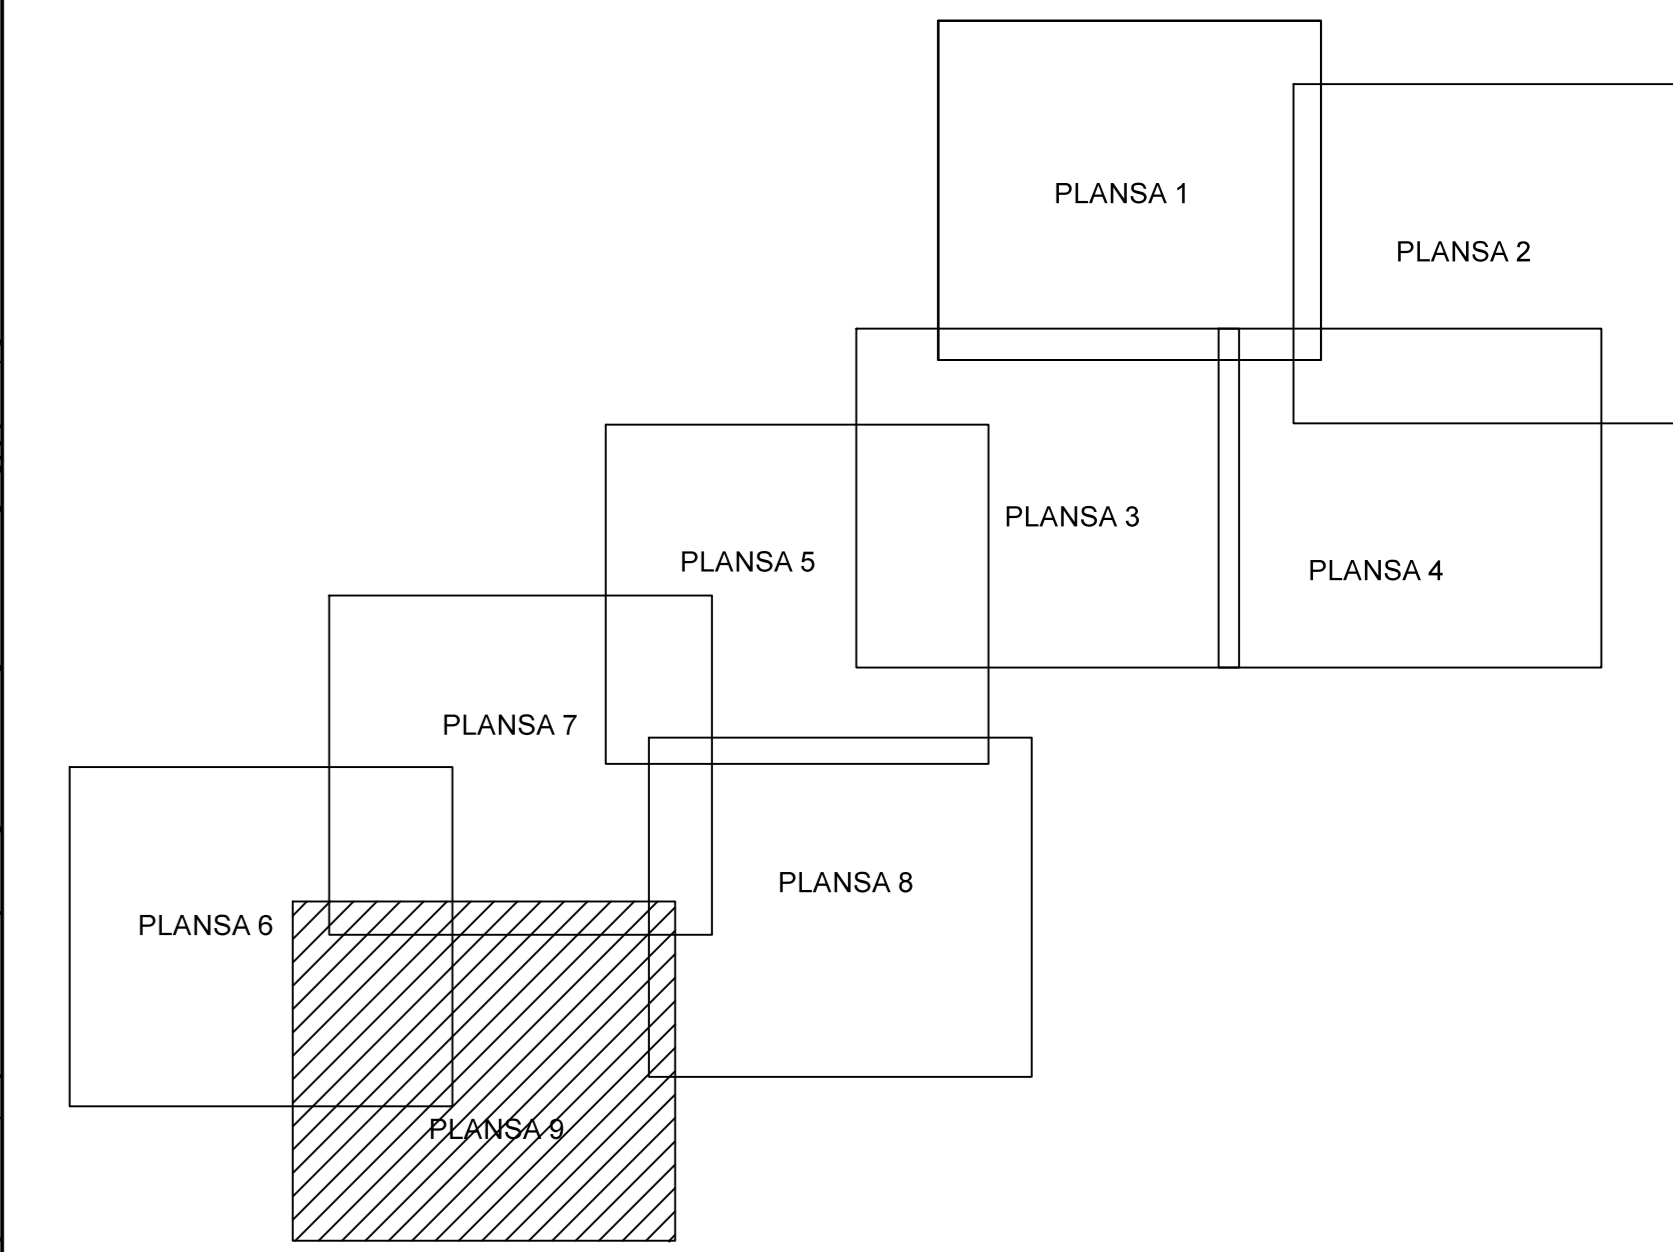

PLAN CADASTRAL
JUDEȚ CĂLĂRAȘI, UAT VASILATI
Sectorul Cadastral 2
Spre publicare
Scara 1:1000
Sistem de proiectie "STEREO '70"
- Plansa 9-

SCHITA DE RACORDARE A PLANSELOR