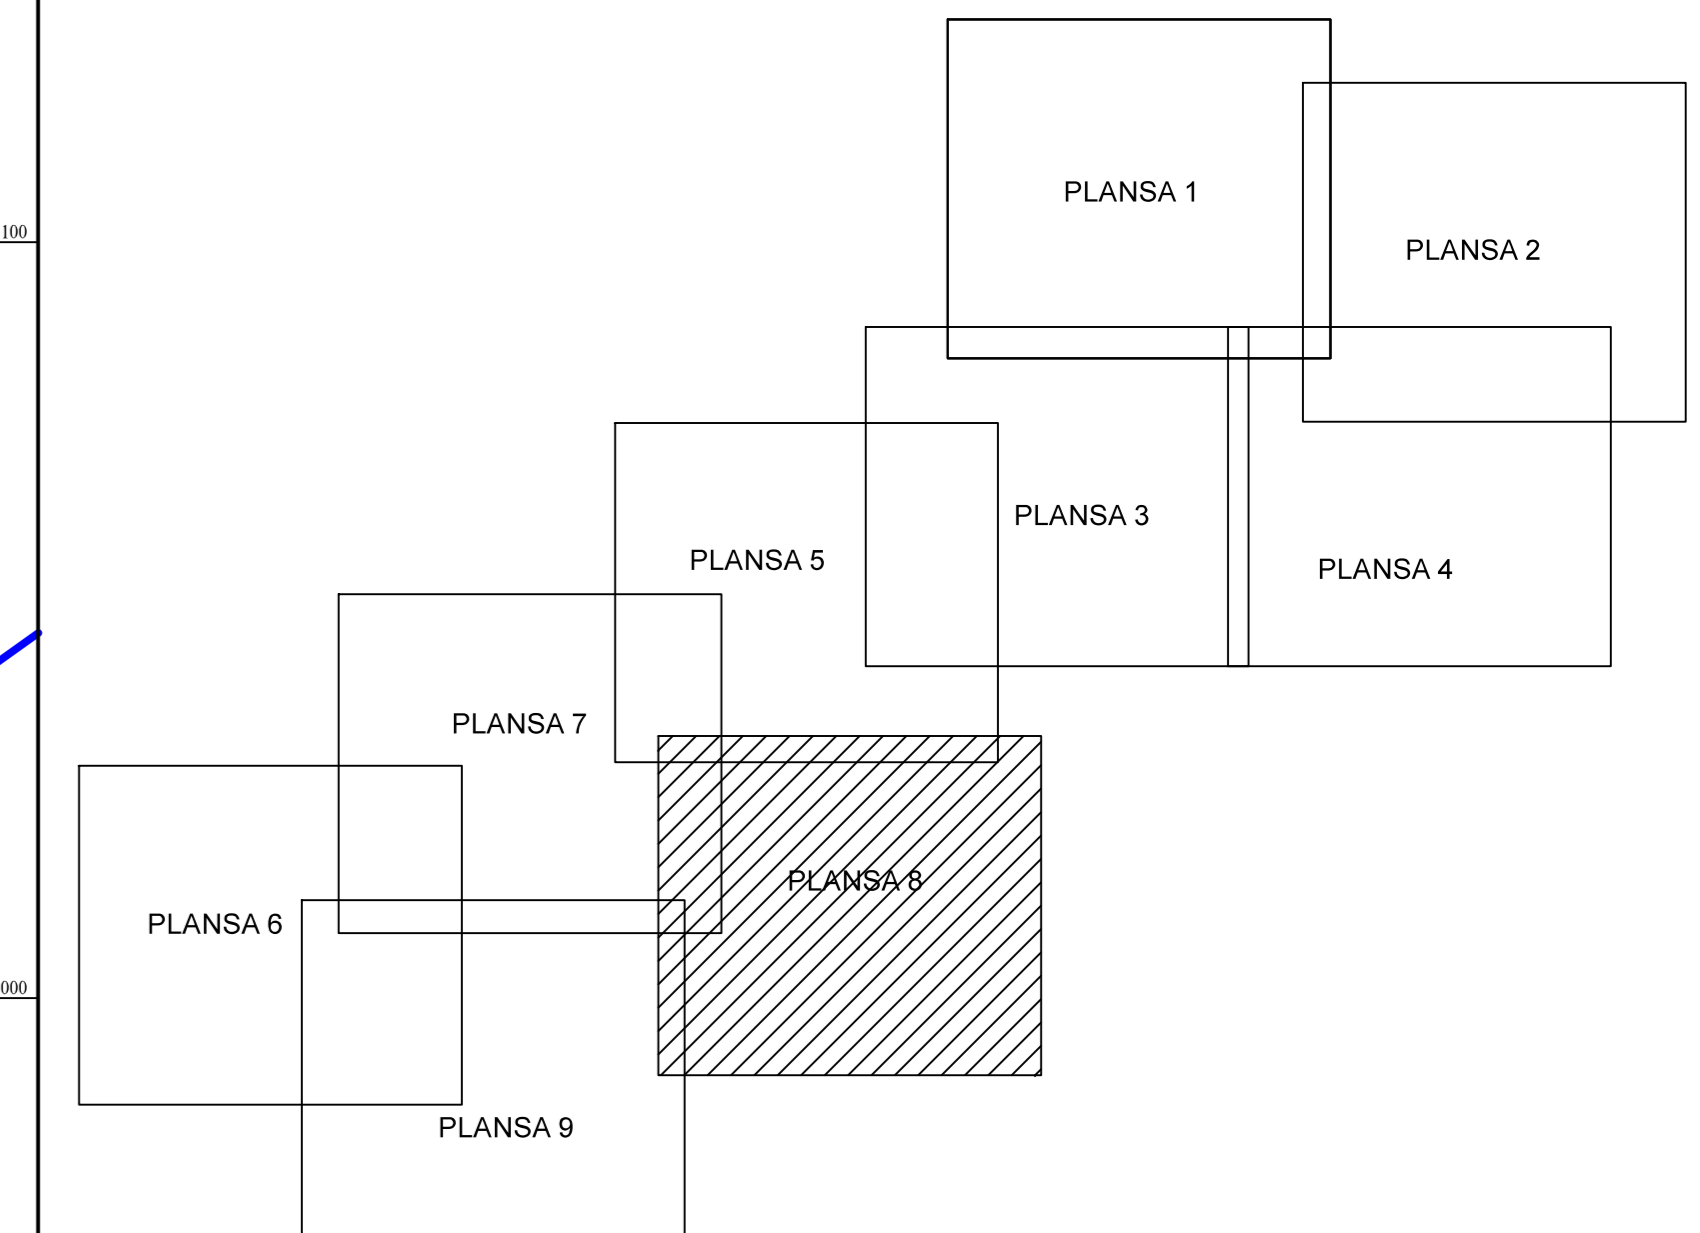

PLAN CADASTRAL

JUDEȚ CĂLĂRAȘI, UAT VASILATI

Sectorul Cadastral 2

Spre publicare

Scara 1:1000

Sistem de proiectie "STEREO '70"

- Plansa 8 -

SCHITA DE RACORDARE A PLANSELOR