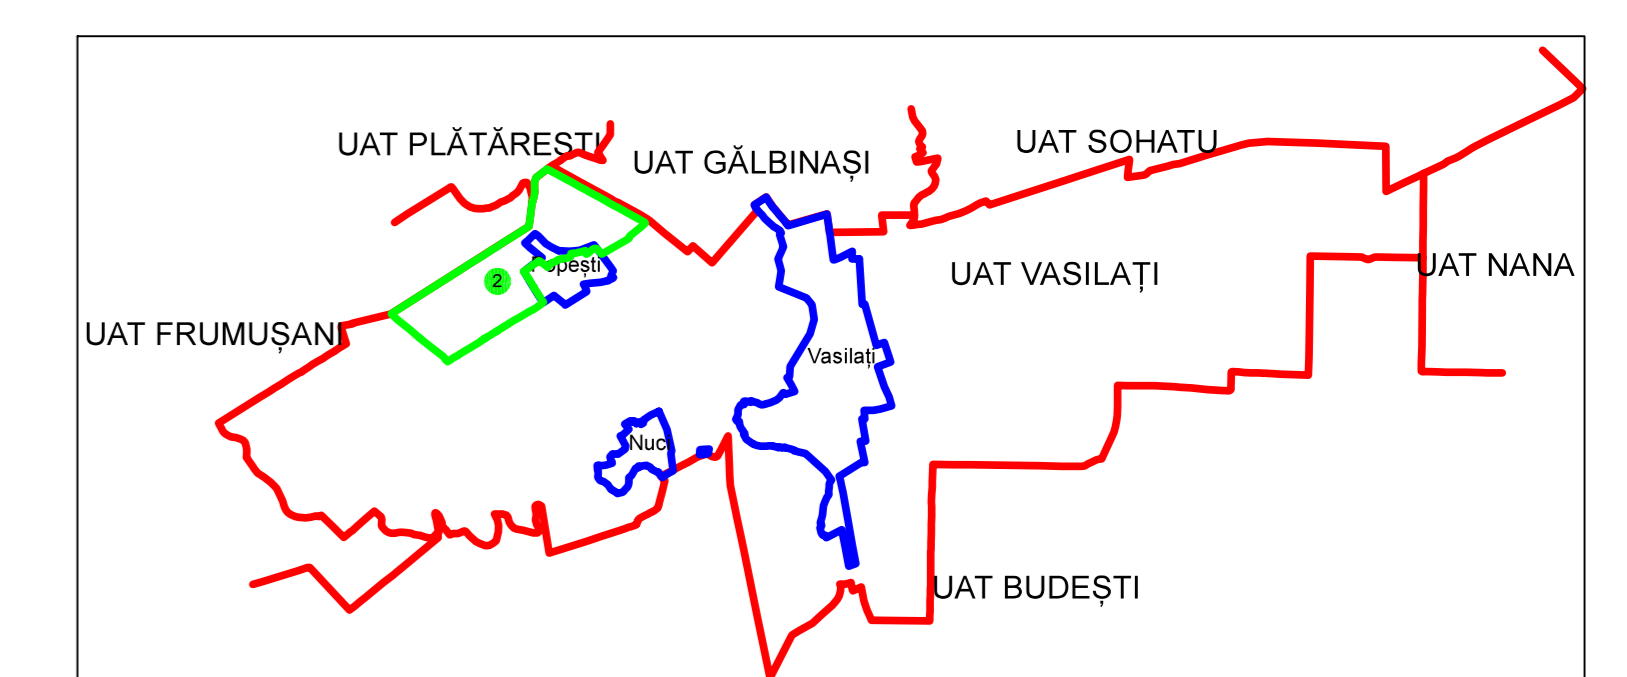

SCHITA DISPUNERII SECTORULUI CADASTRAL