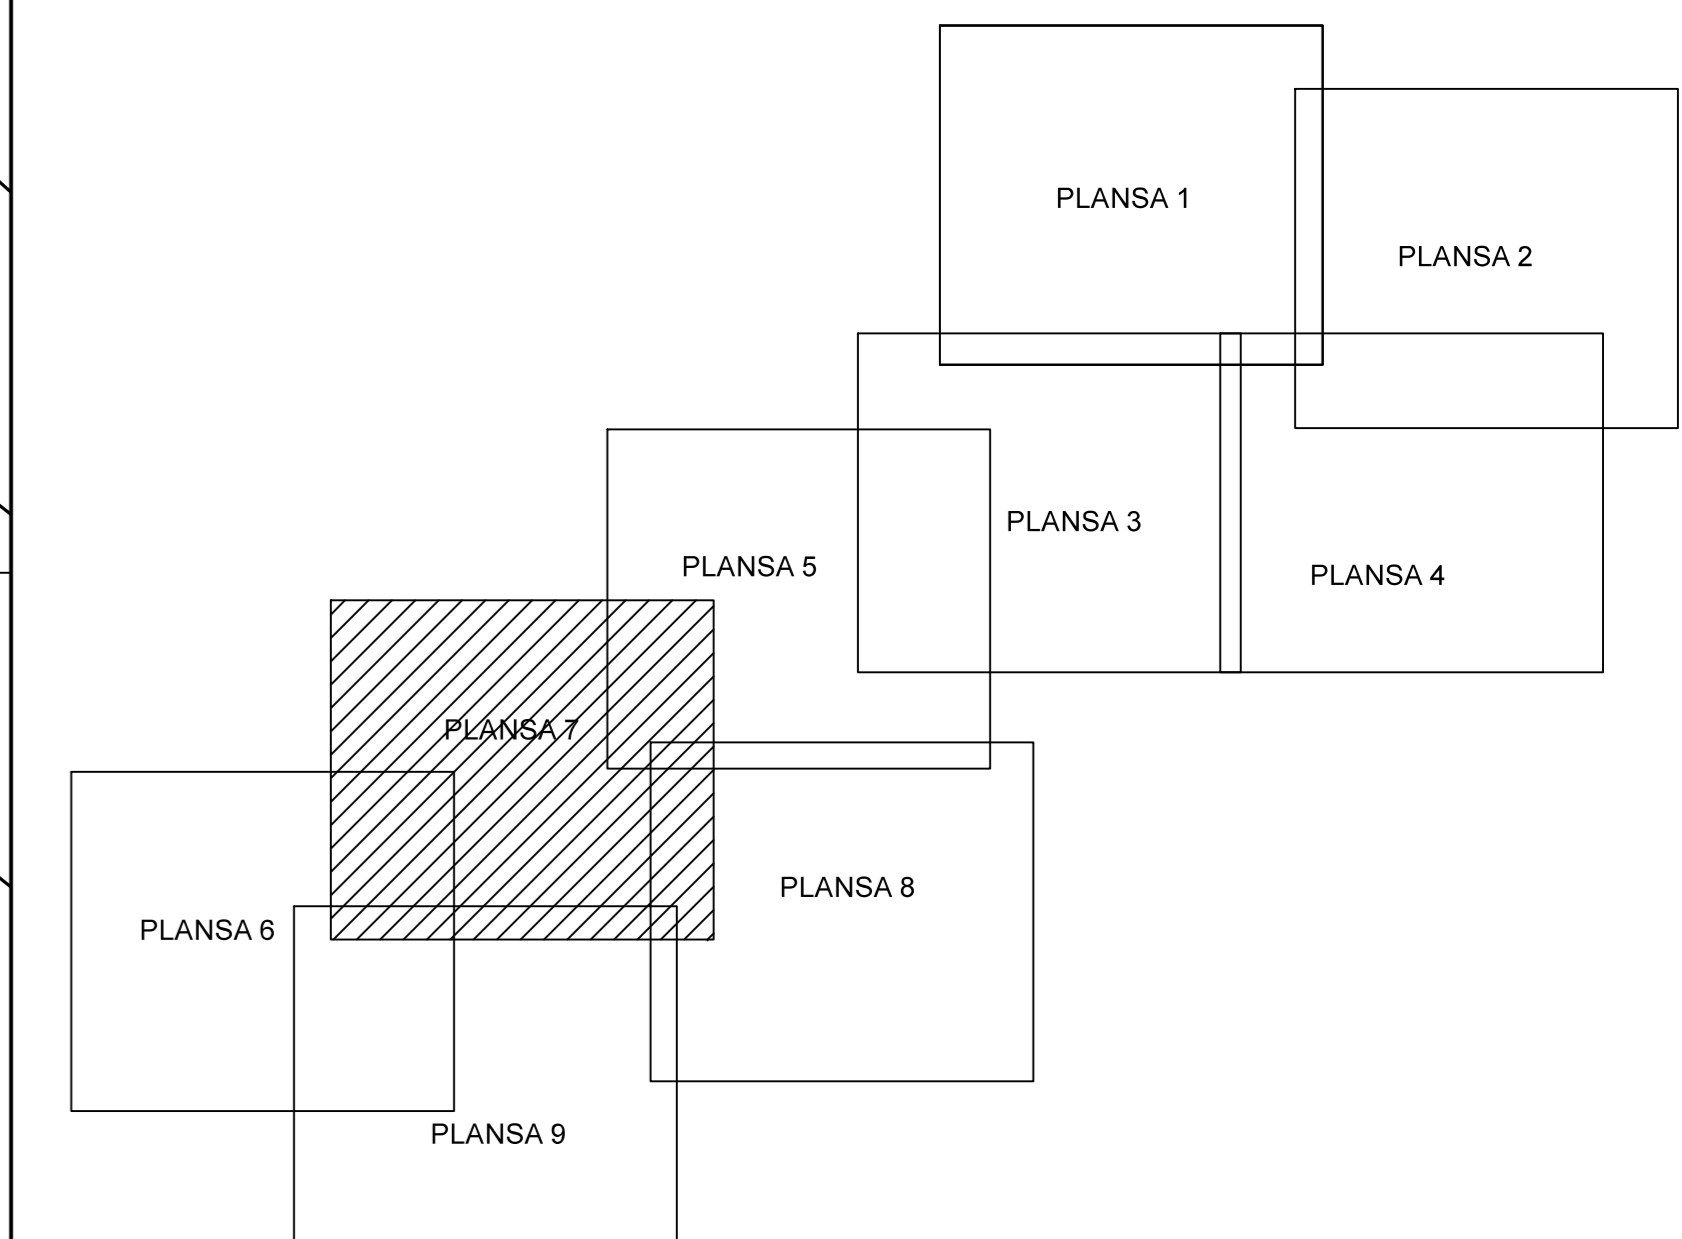

PLAN CADASTRAL

JUDEȚ CĂLĂRAȘI, UAT VASILATI

Sectorul Cadastral 2

Spre publicare

Scara 1:1000

Sistem de proiectie "STEREO '70"

- Plansa 7 -

SCHITA DE RACORDARE A PLANSELOR