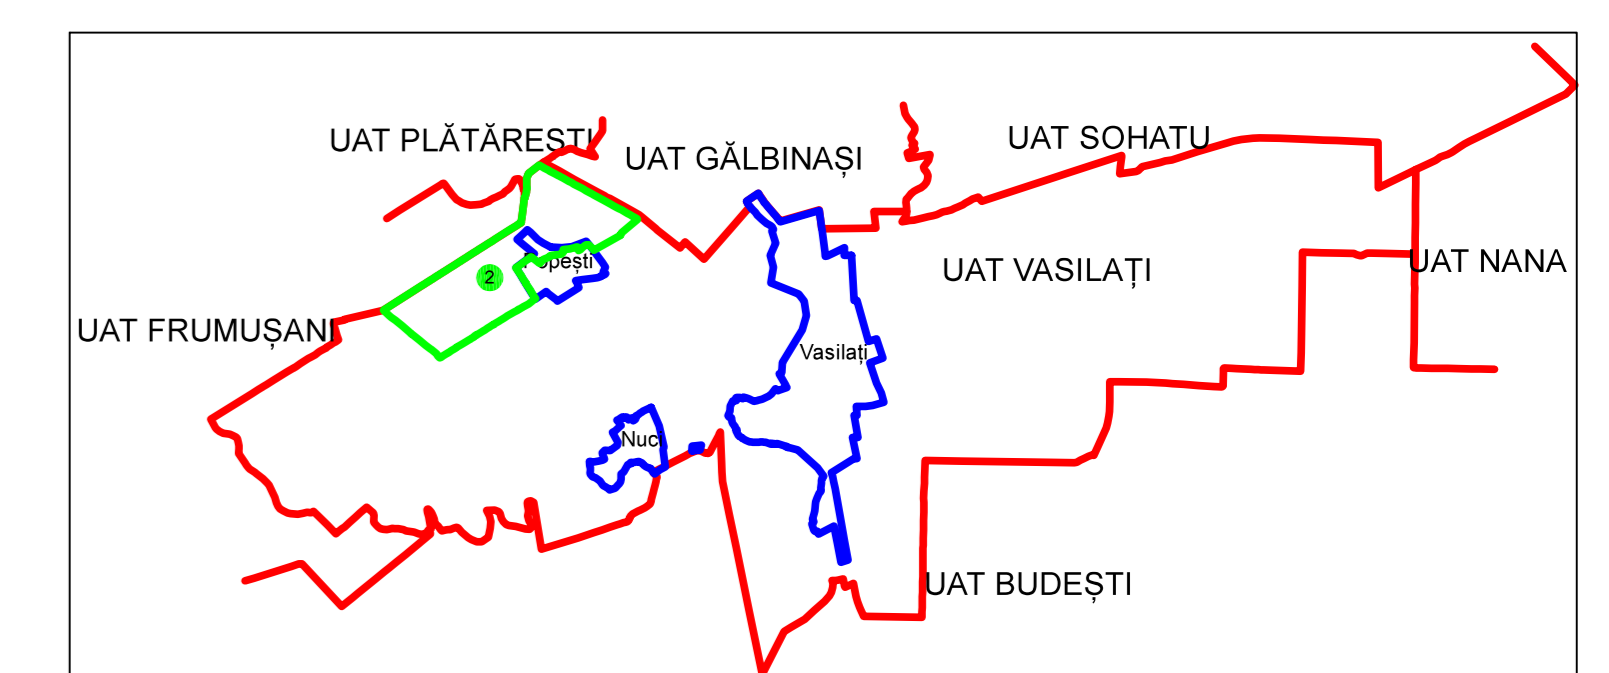

SCHITA DISPUNERII SECTORULUI CADASTRAL