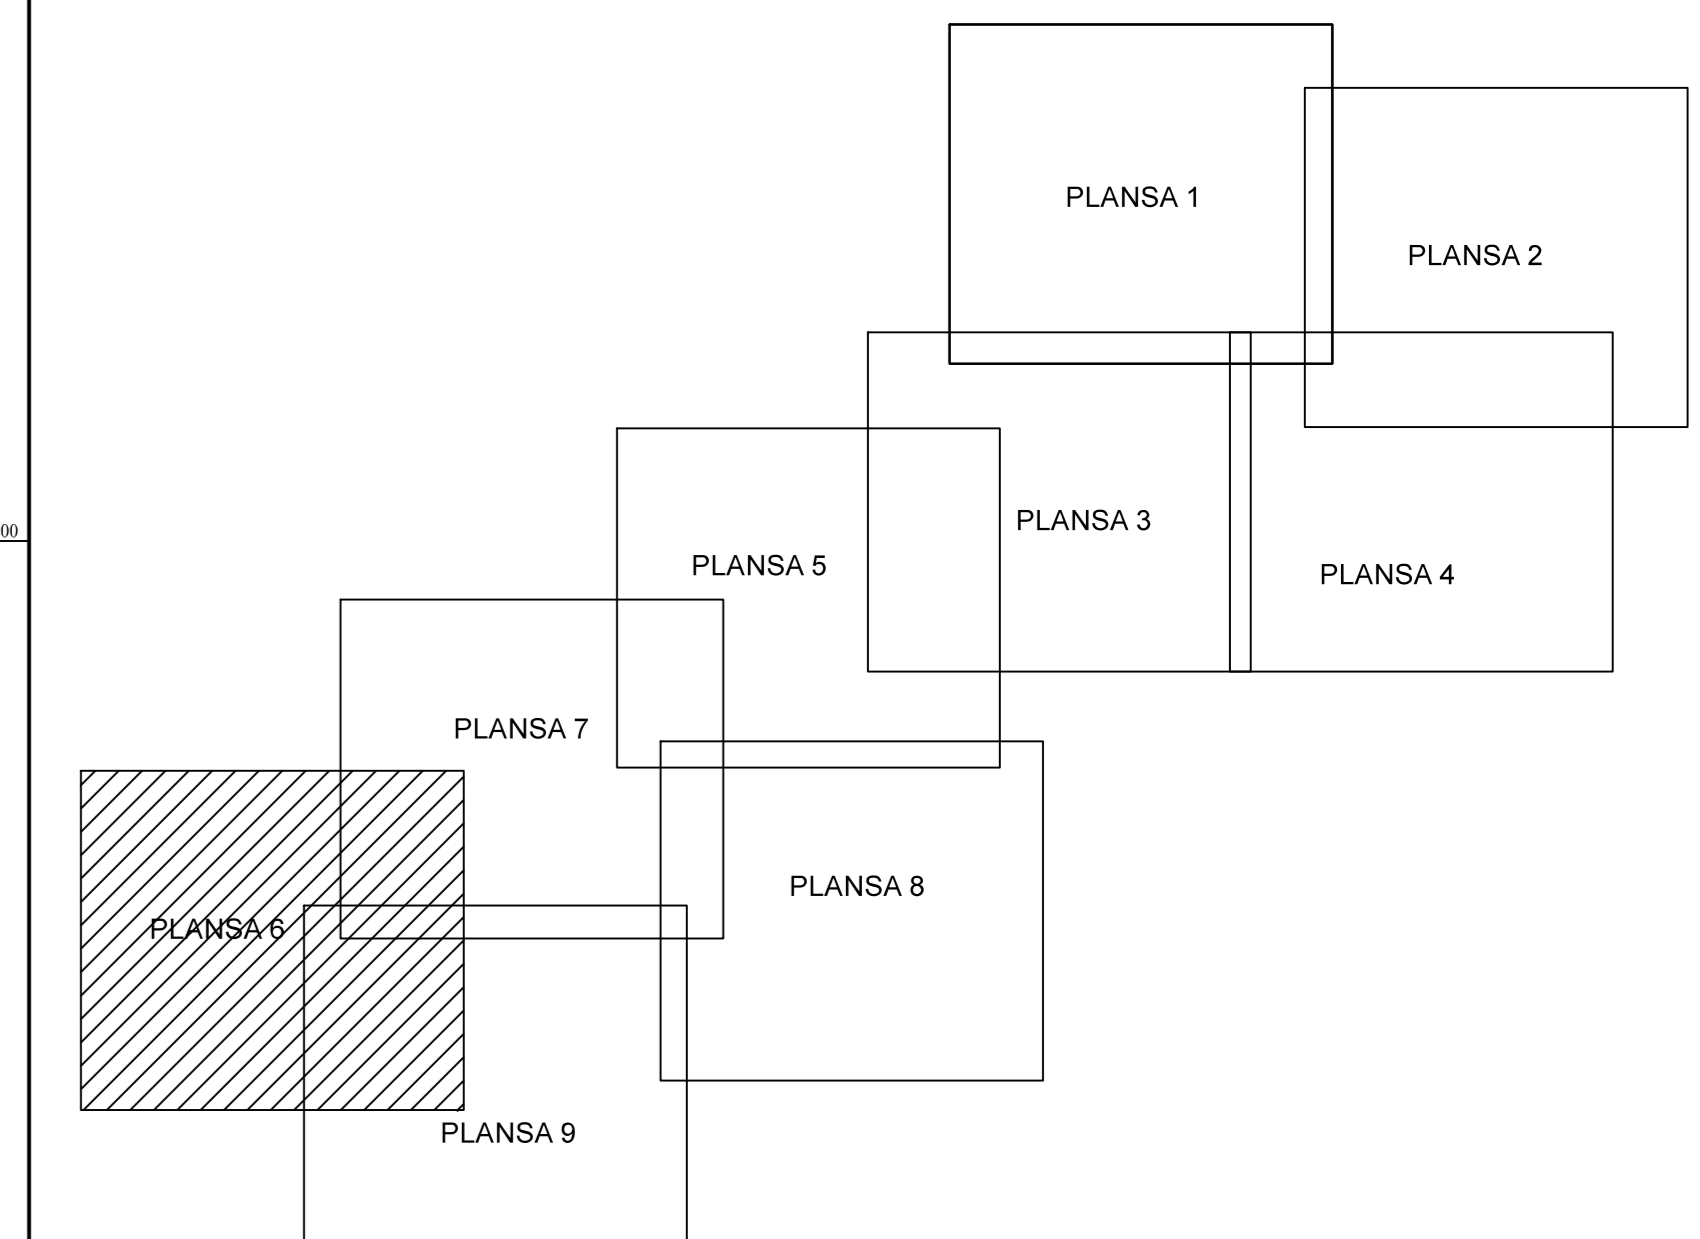

PLAN CADASTRAL
JUDEȚ CĂLĂRAȘI, UAT VASILATI

Sectorul Cadastral 2

Spre publicare

Scara 1:1000

Sistem de proiecție "STEREO '70"

- Plansa 6 -

SCHITA DE RACORDARE A PLANSELOR