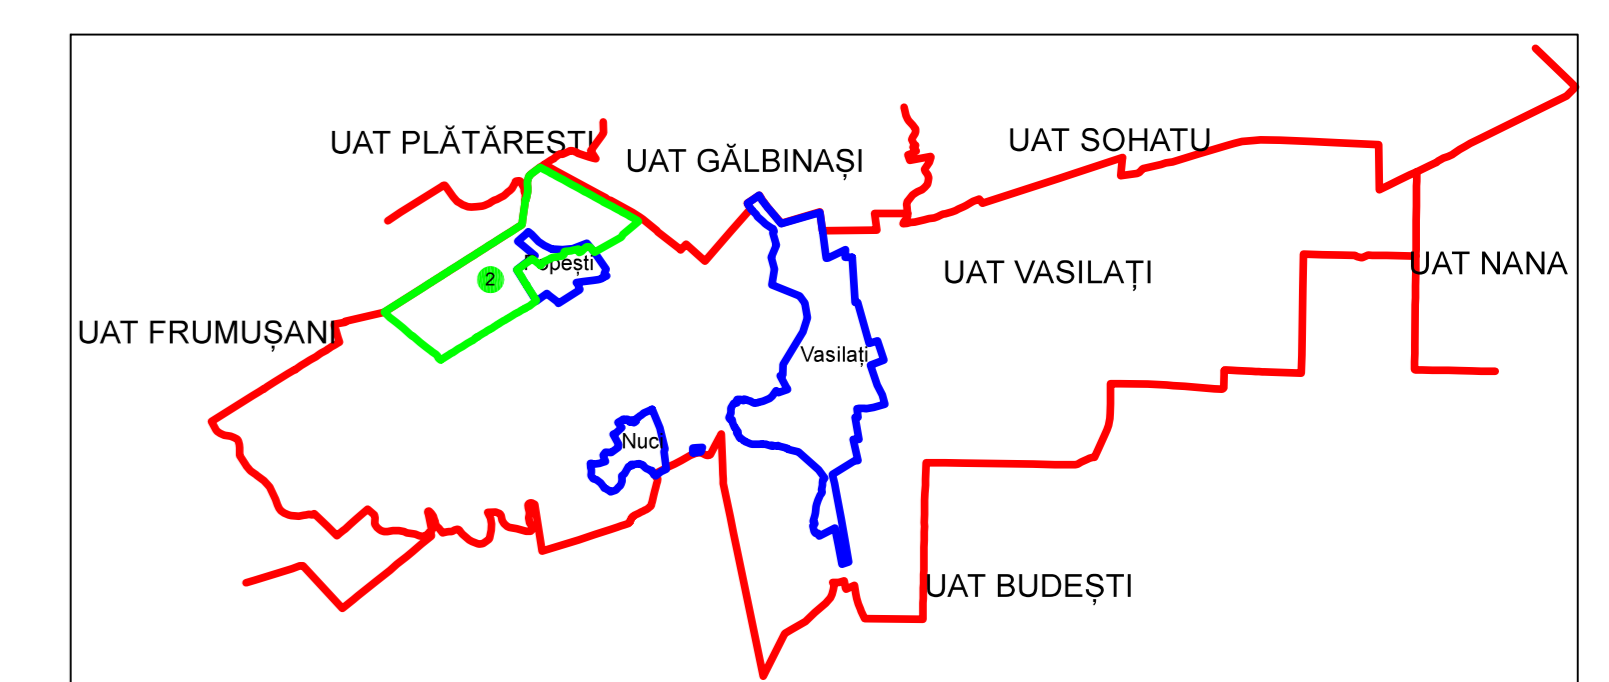

SCHITA DISPUNERII SECTORULUI CADASTRAL