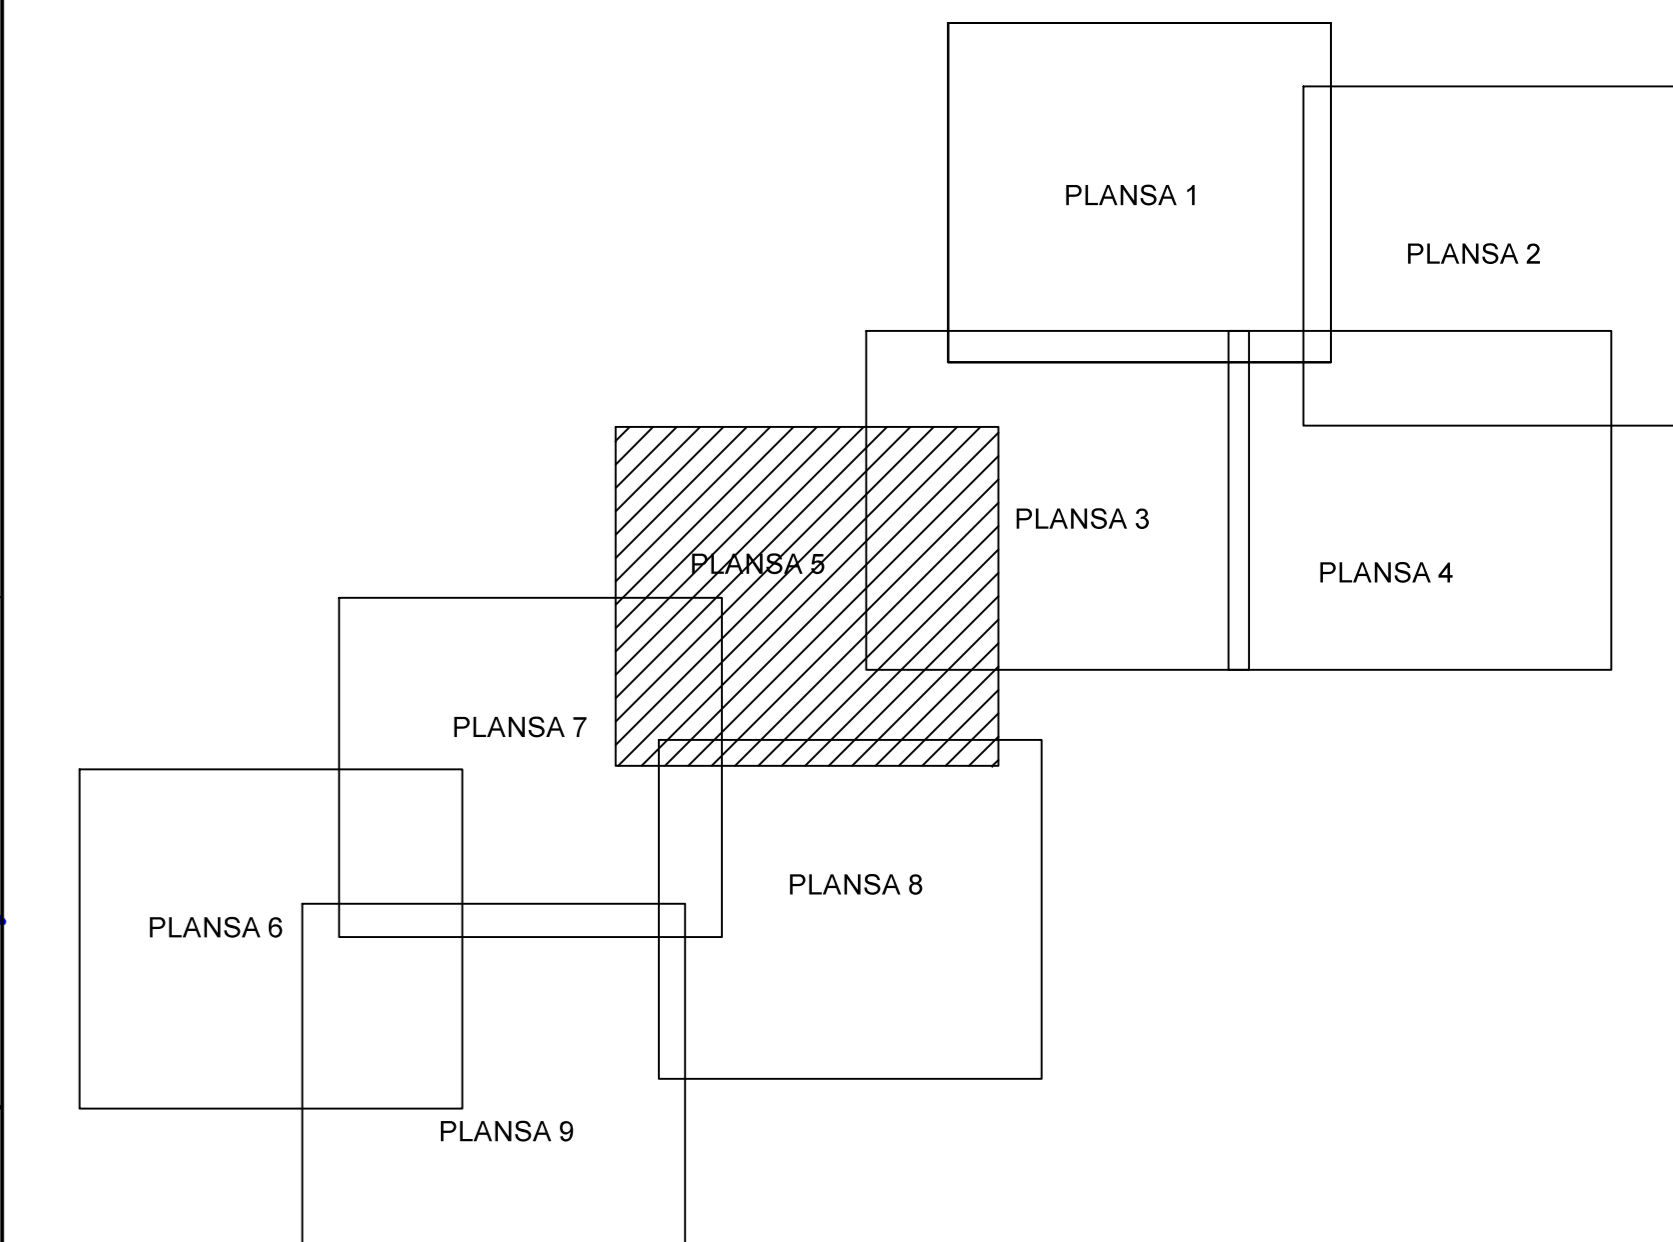

PLAN CADASTRAL
JUDEȚ CĂLĂRAȘI, UAT VASILATI
Sectorul Cadastral 2
Spre publicare
Scara 1:1000
Sistem de proiectie "STEREO '70"
- Plansa 5 -

SCHITA DE RACORDARE A PLANSELOR