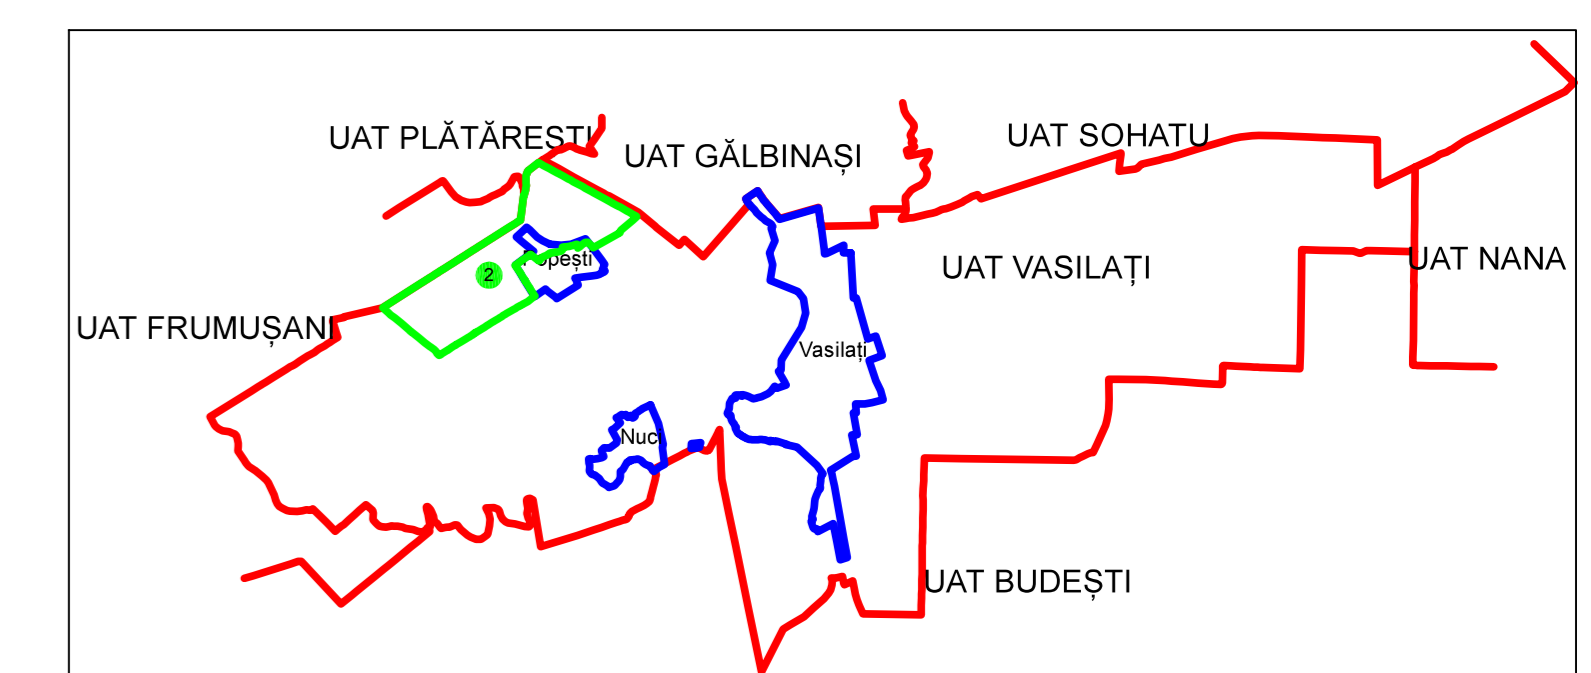

SCHITA DISPUNERII SECTORULUI CADASTRAL