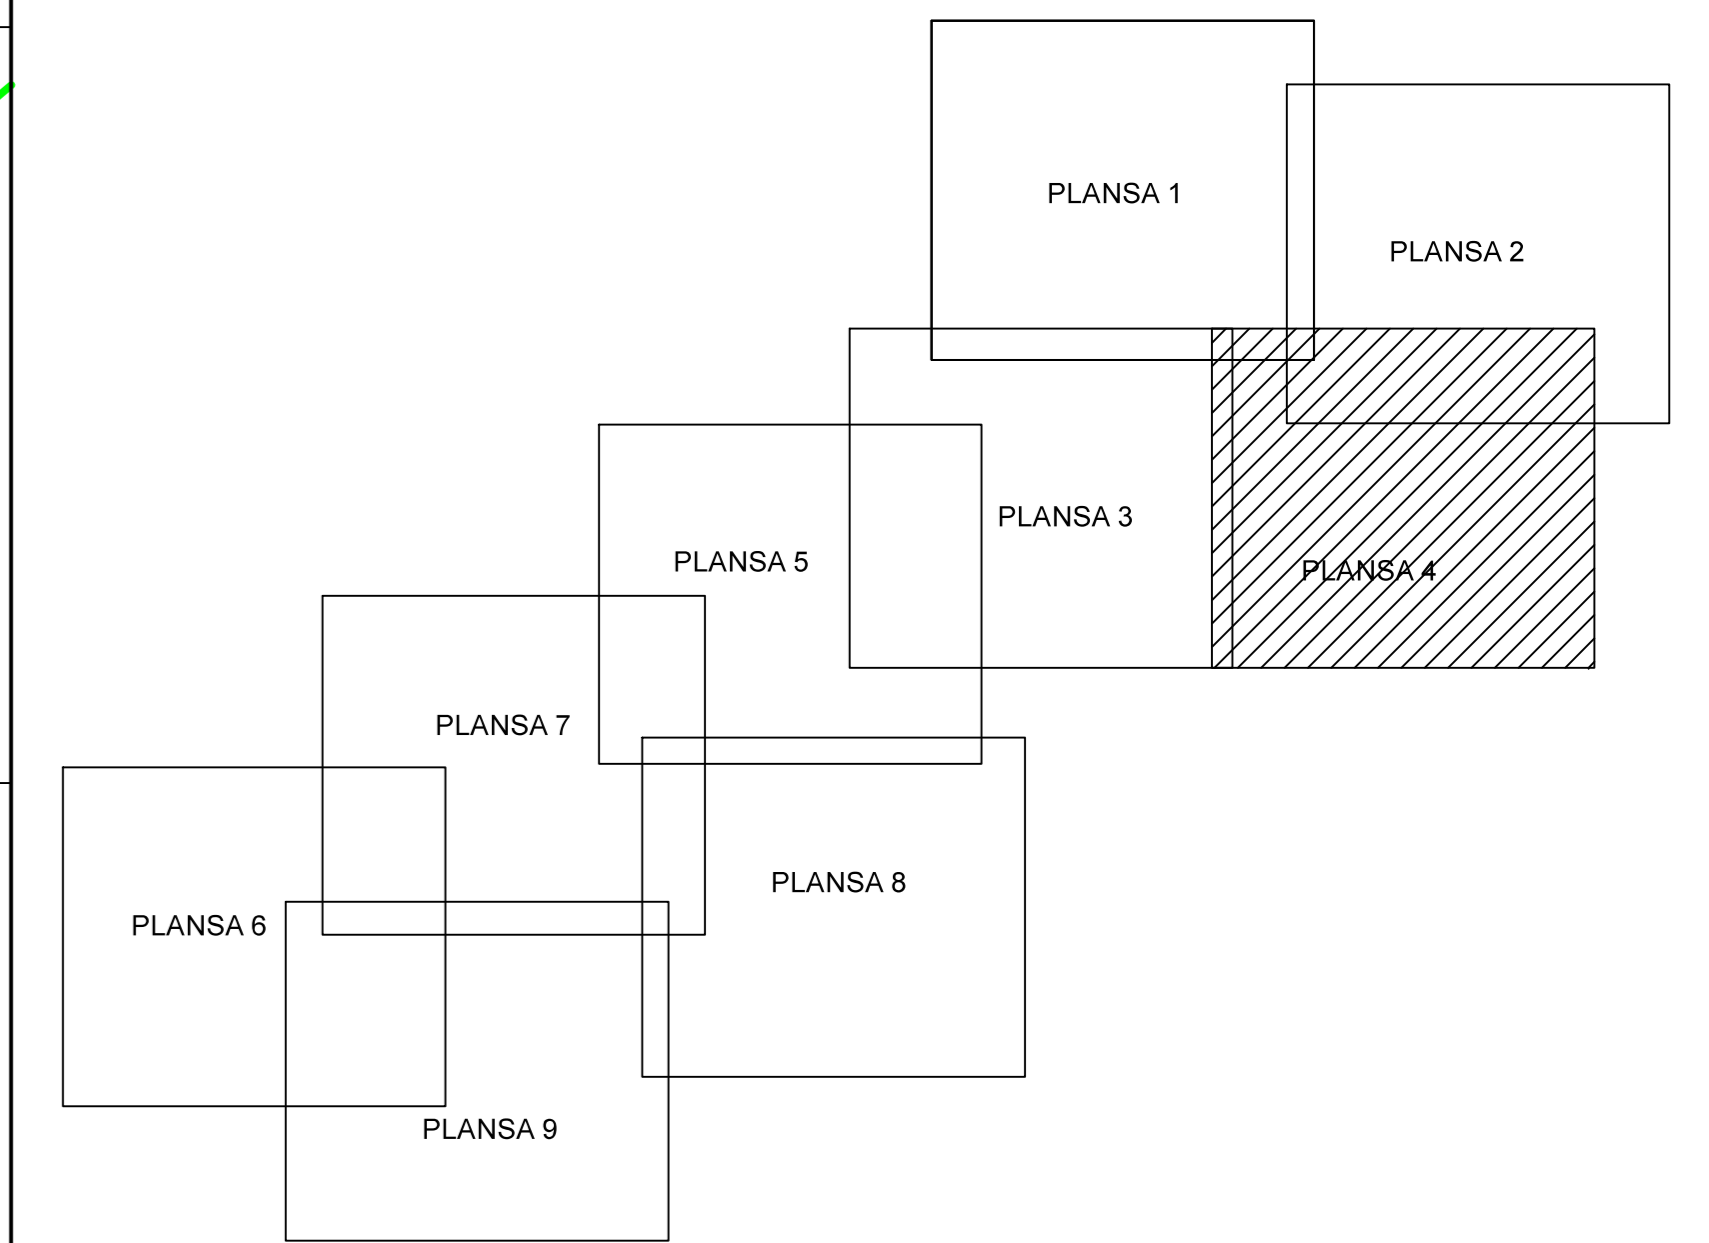

PLAN CADASTRAL
JUDEȚ CĂLĂRAȘI, UAT VASILATI
Sectorul Cadastral 2

Spre publicare
Scara 1:1000
Sistem de proiectie "STEREO '70"
- Plansa 4-

SCHITA DE RACORDARE A PLANSELOR