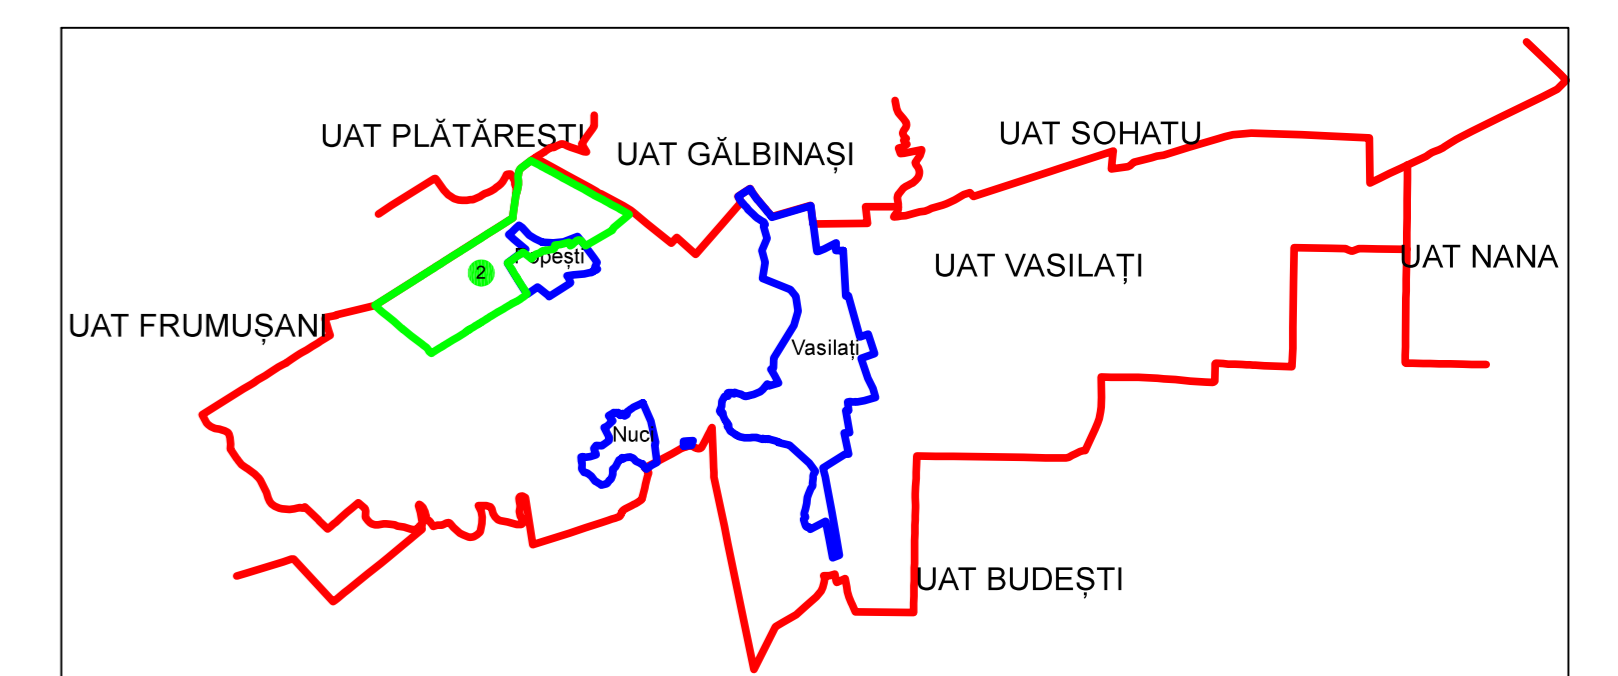

SCHITA DISPUNERII SECTORULUI CADASTRAL