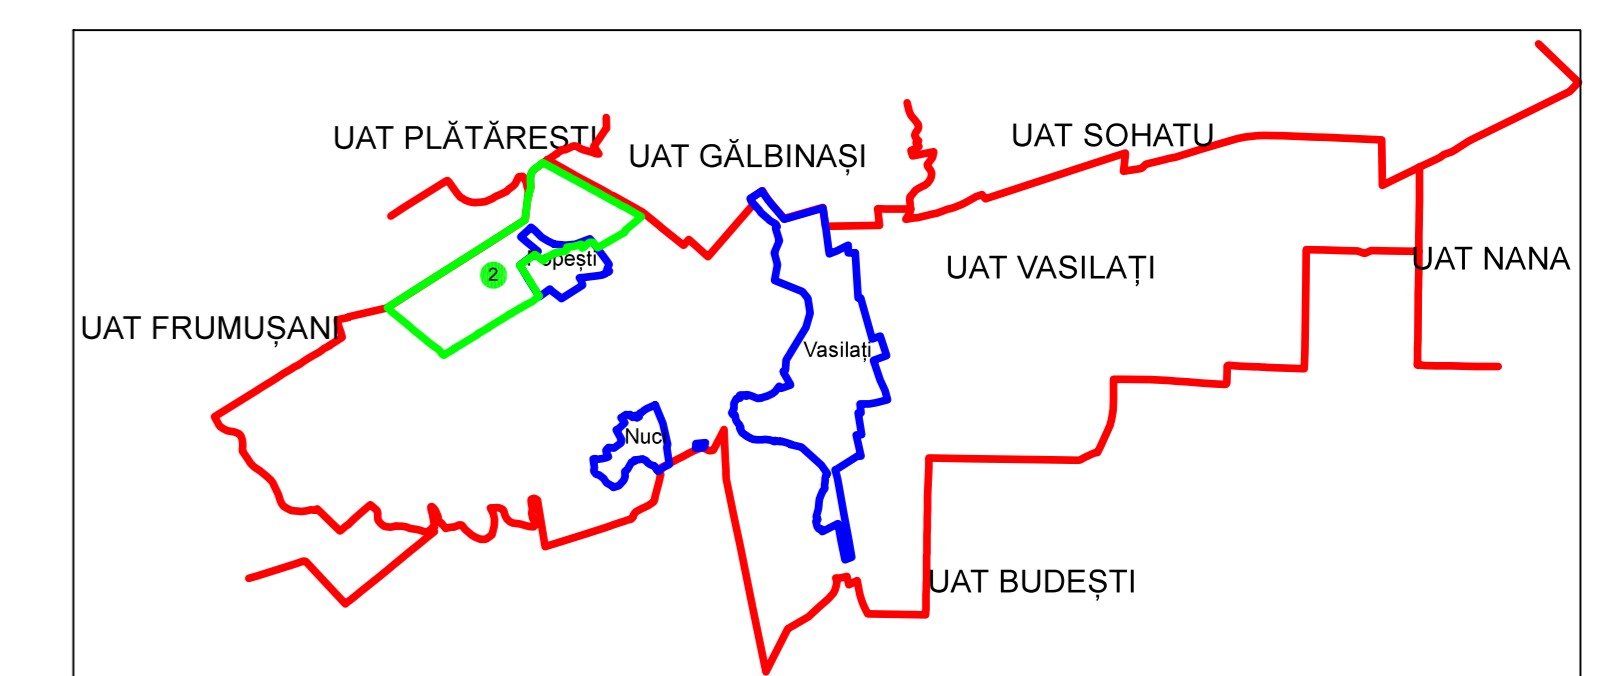

SCHITA DISPUNERII SECTORULUI CADASTRAL