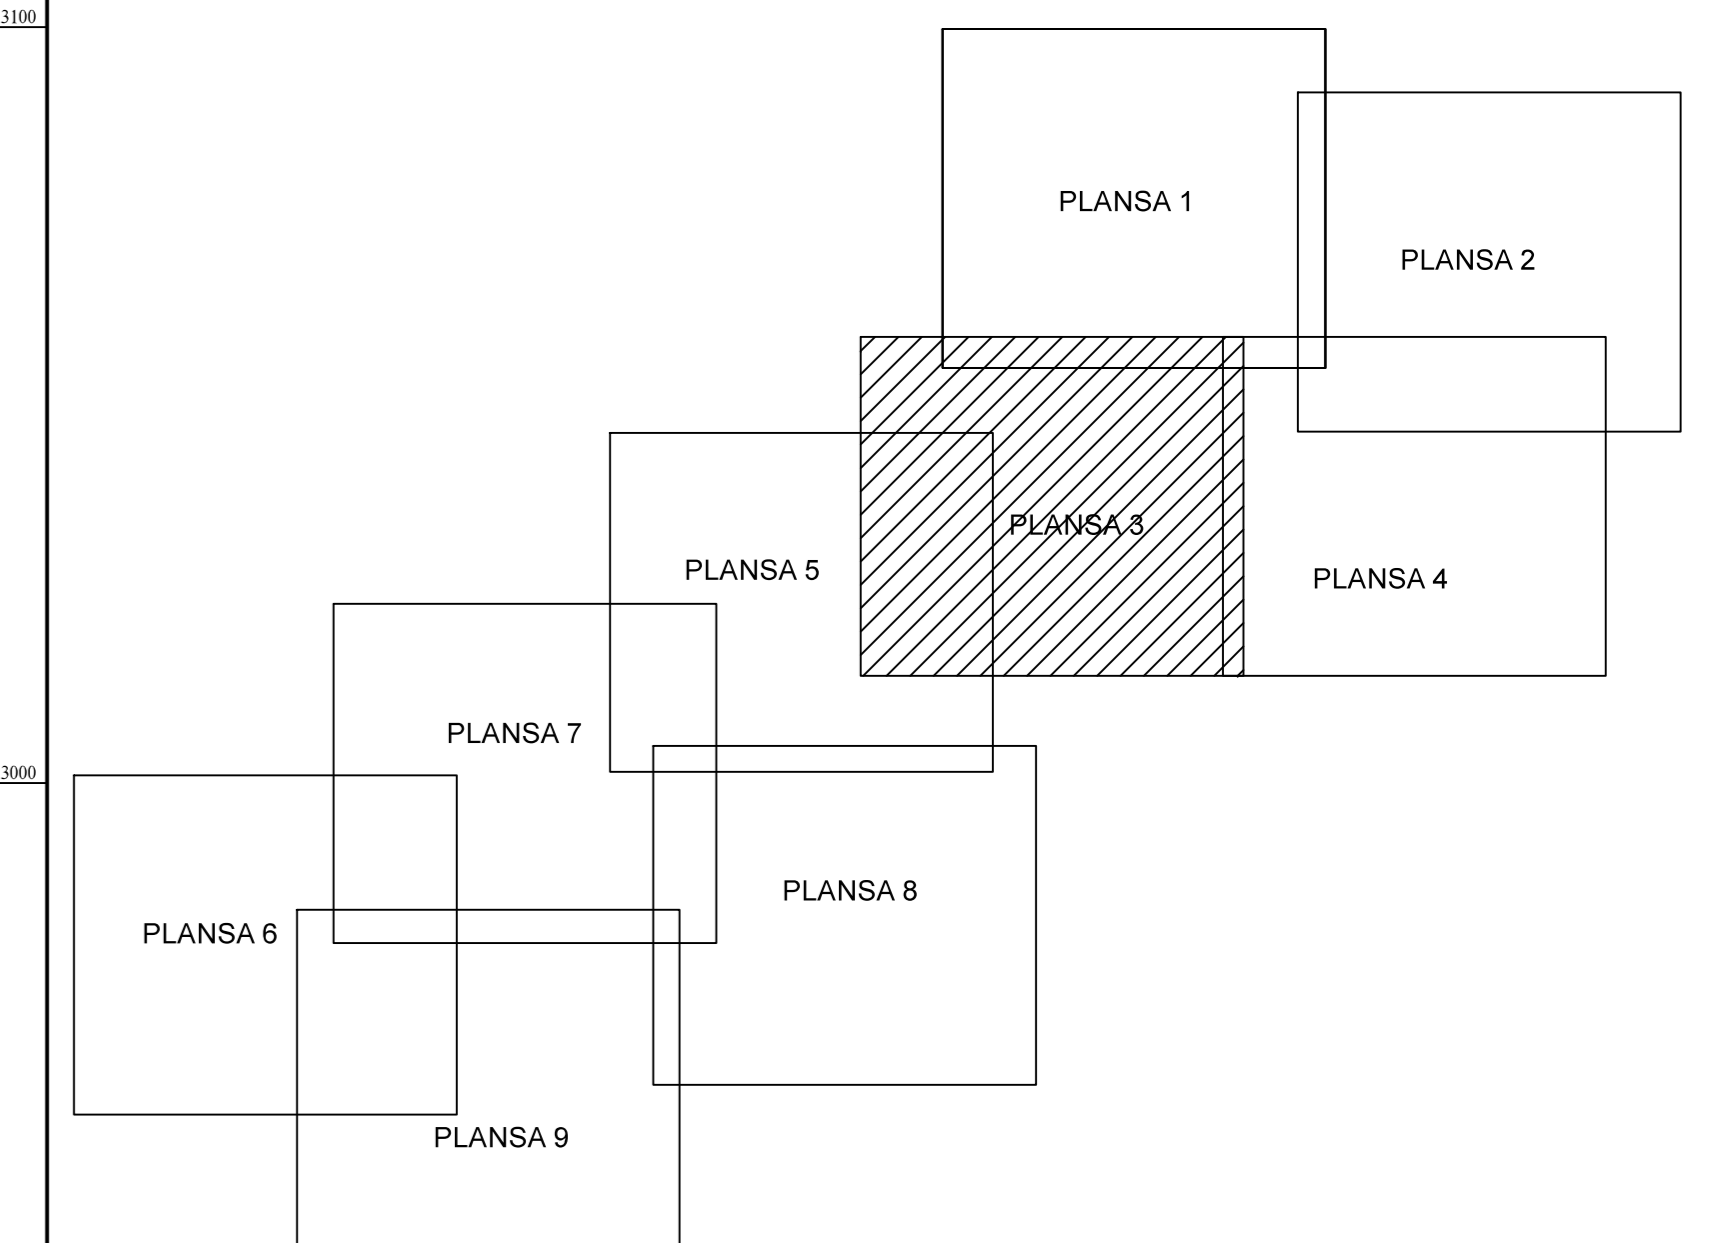

PLAN CADASTRAL
JUDEȚ CĂLĂRAȘI, UAT VASILATI
Sectorul Cadastral 2

Spre publicare

Scara 1:1000

Sistem de proiectie "STEREO '70"

- Plansa 3 -

SCHITA DE RACORDARE A PLANSELOR