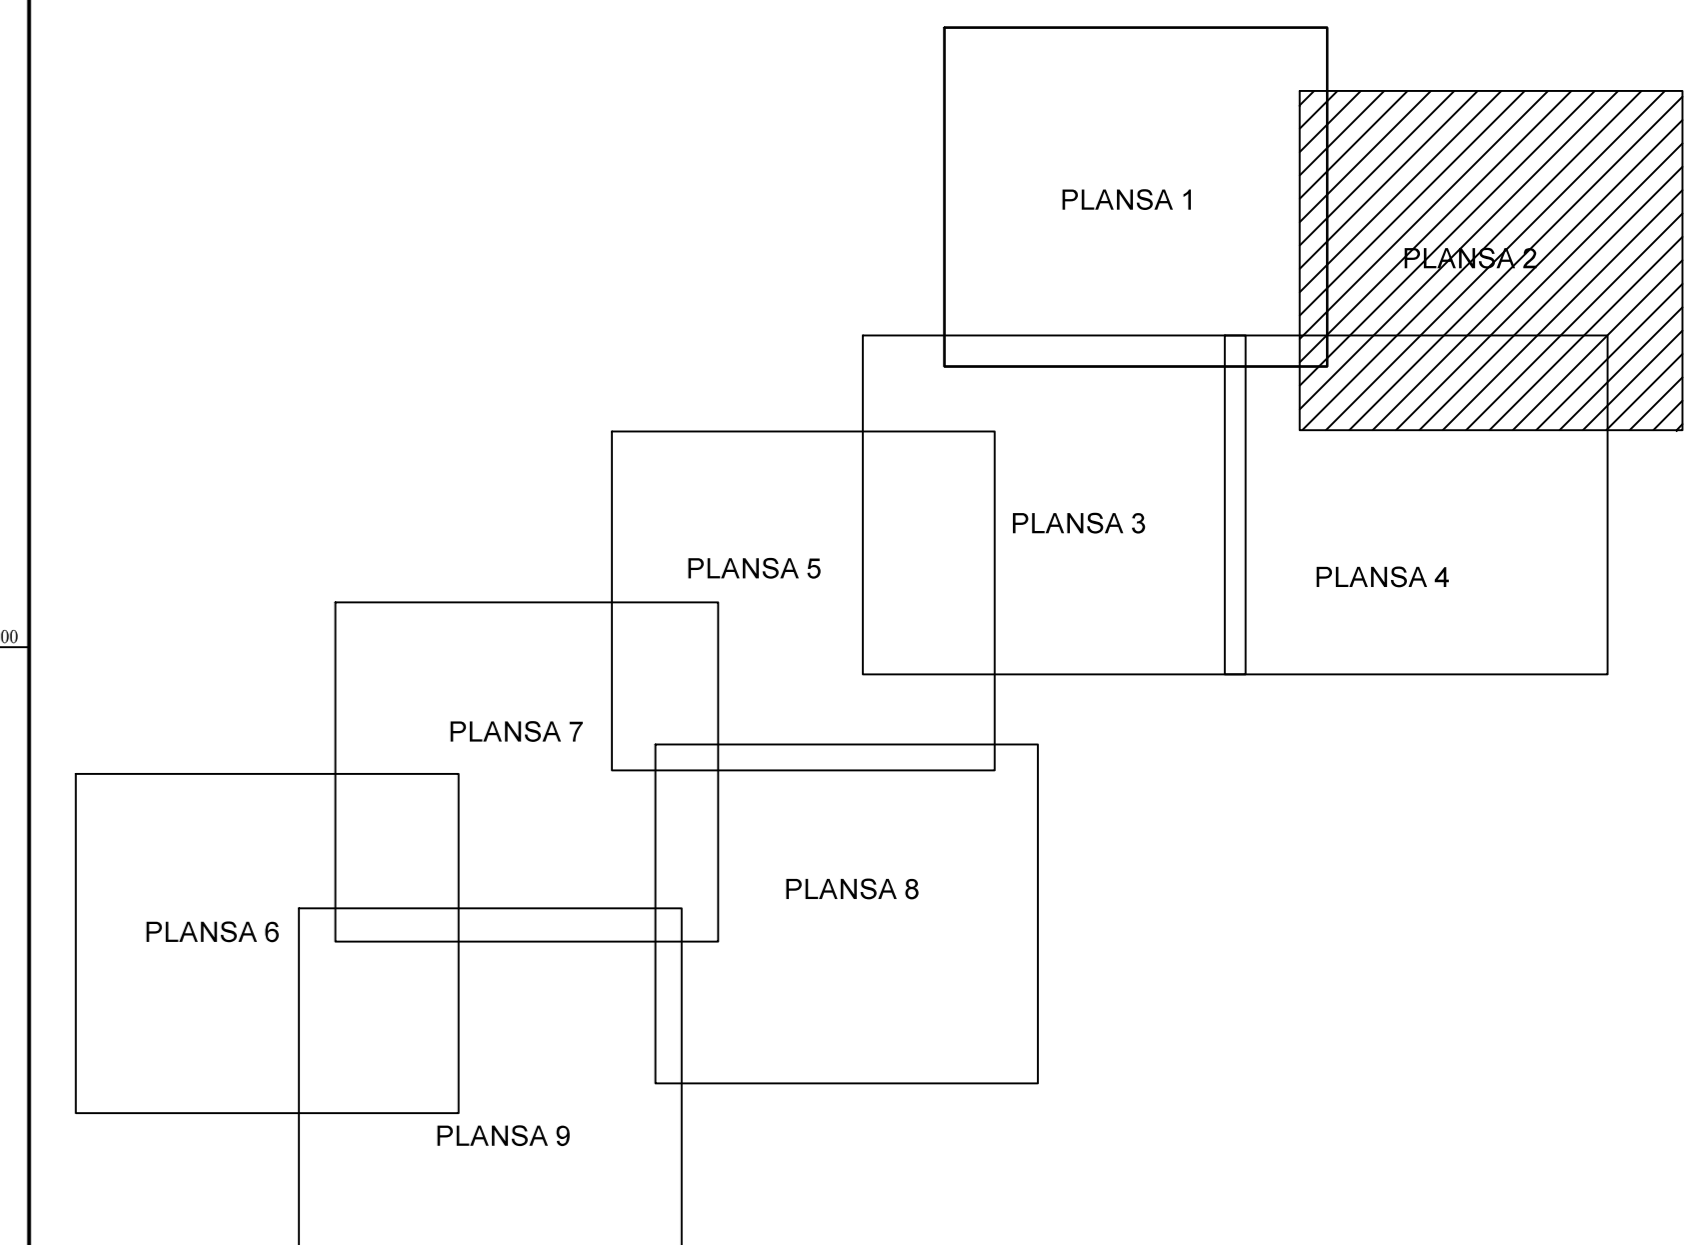

PLAN CADASTRAL
JUDEȚ CĂLĂRAȘI, UAT VASILATI
Sectorul Cadastral 2

Spre publicare

Scara 1:1000

Sistem de proiectie "STEREO '70"

- Plansa 2 -

SCHITA DE RACORDARE A PLANSELOR