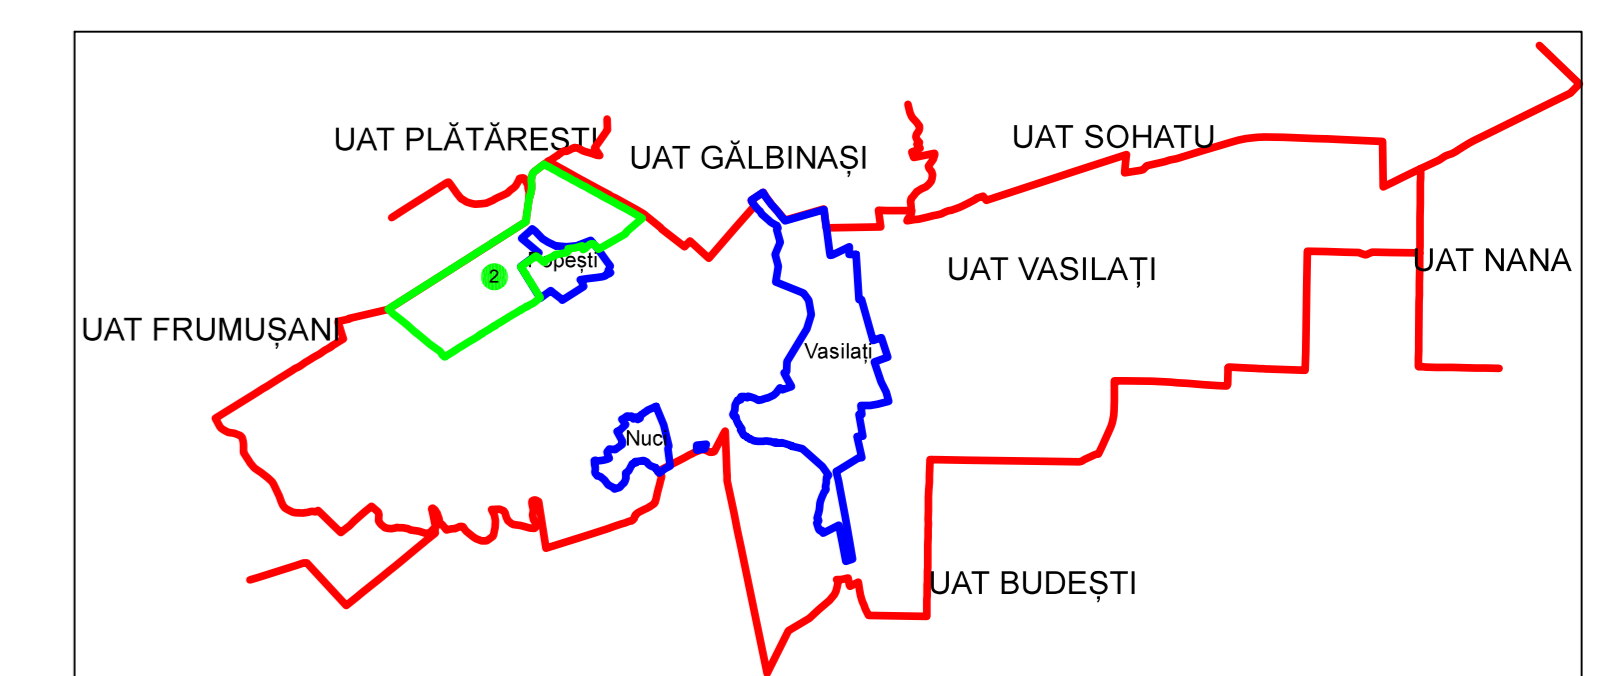

SCHITA DISPUNERII SECTORULUI CADASTRAL