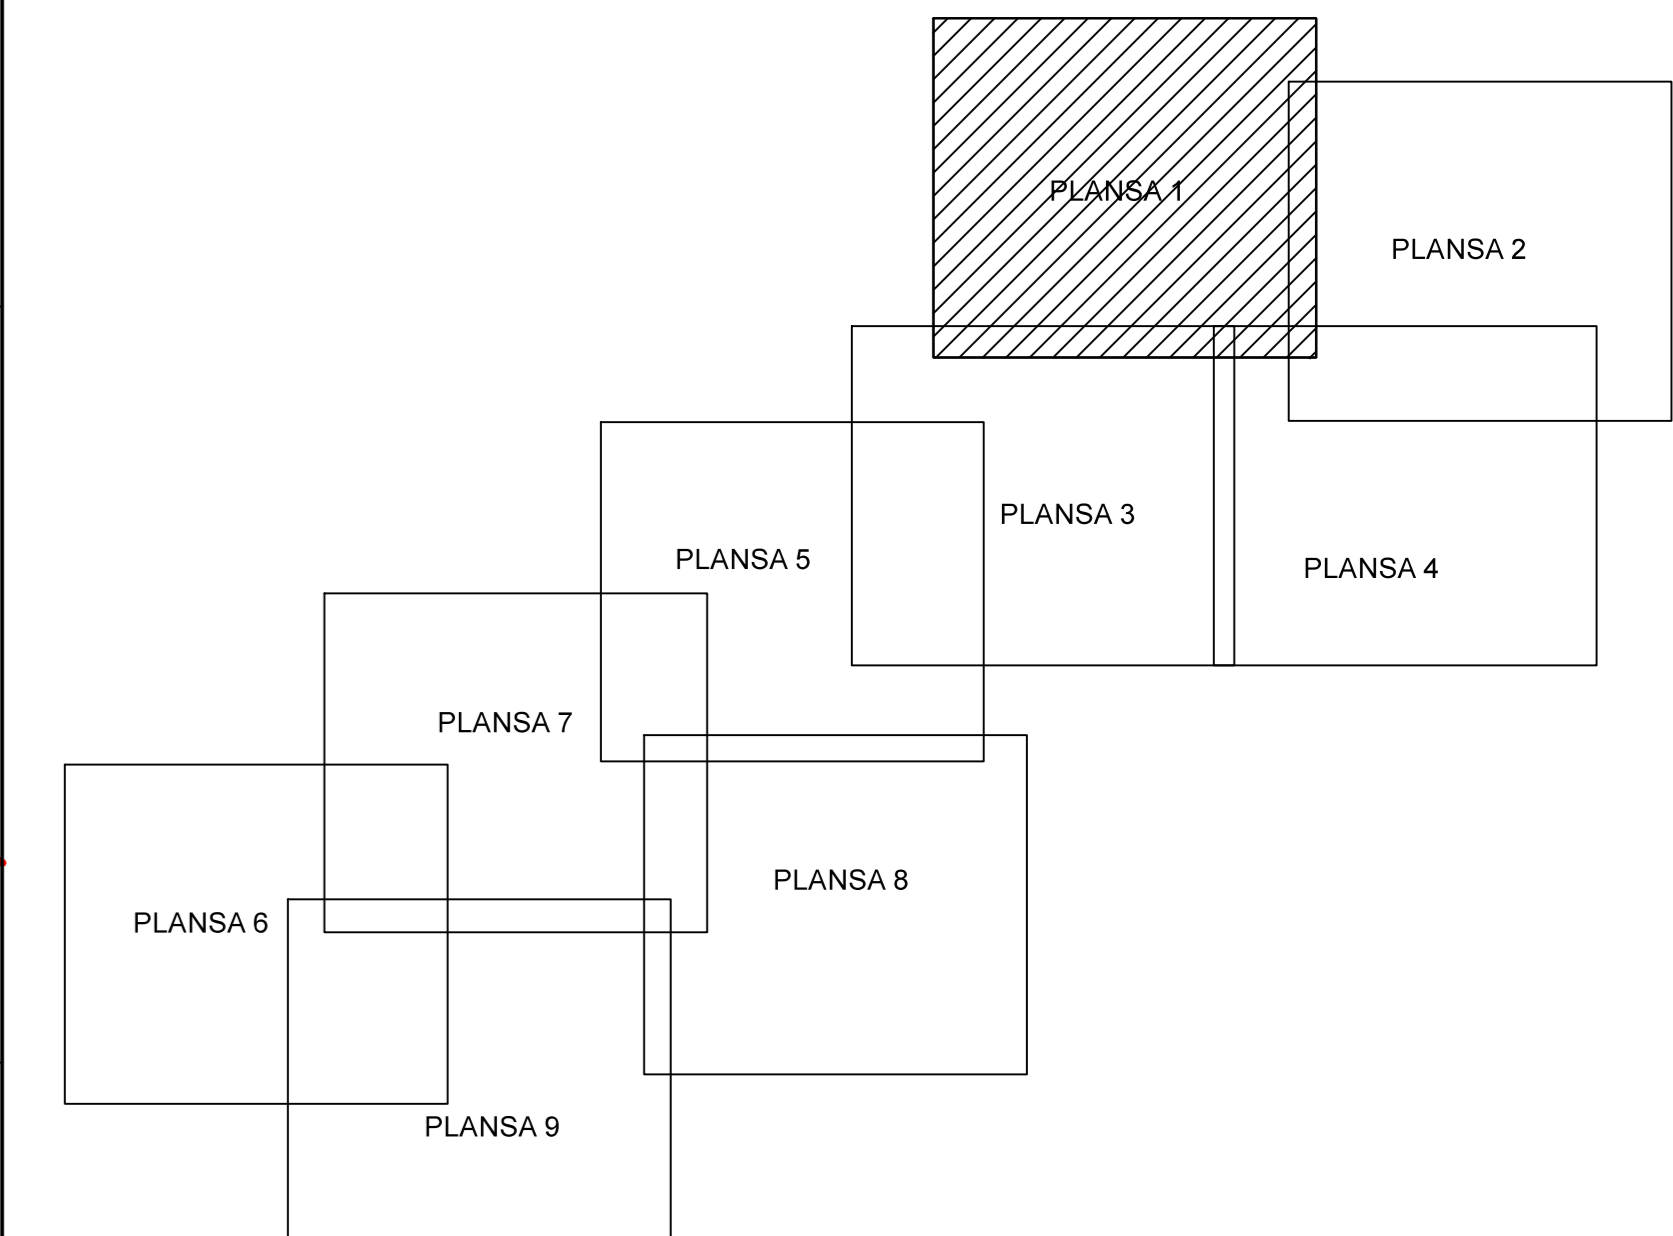

PLAN CADASTRAL
JUDEȚ CĂLĂRAȘI, UAT VASILATI
Sectorul Cadastral 2

Spre publicare

Scara 1:1000

Sistem de proiectie "STEREO '70"

- Plansa 1 -

SCHITA DE RACORDARE A PLANSELOR