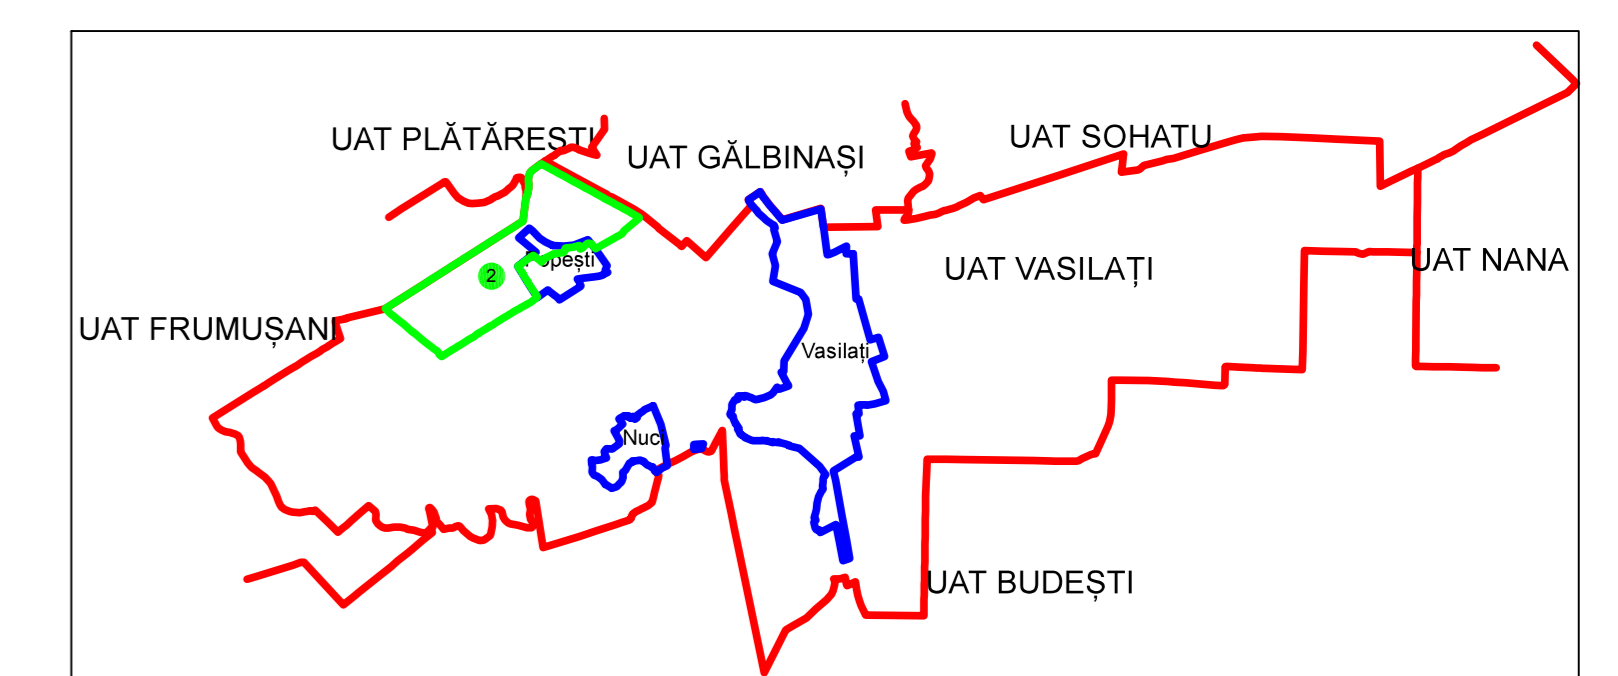

SCHITA DISPUNERII SECTORULUI CADASTRAL