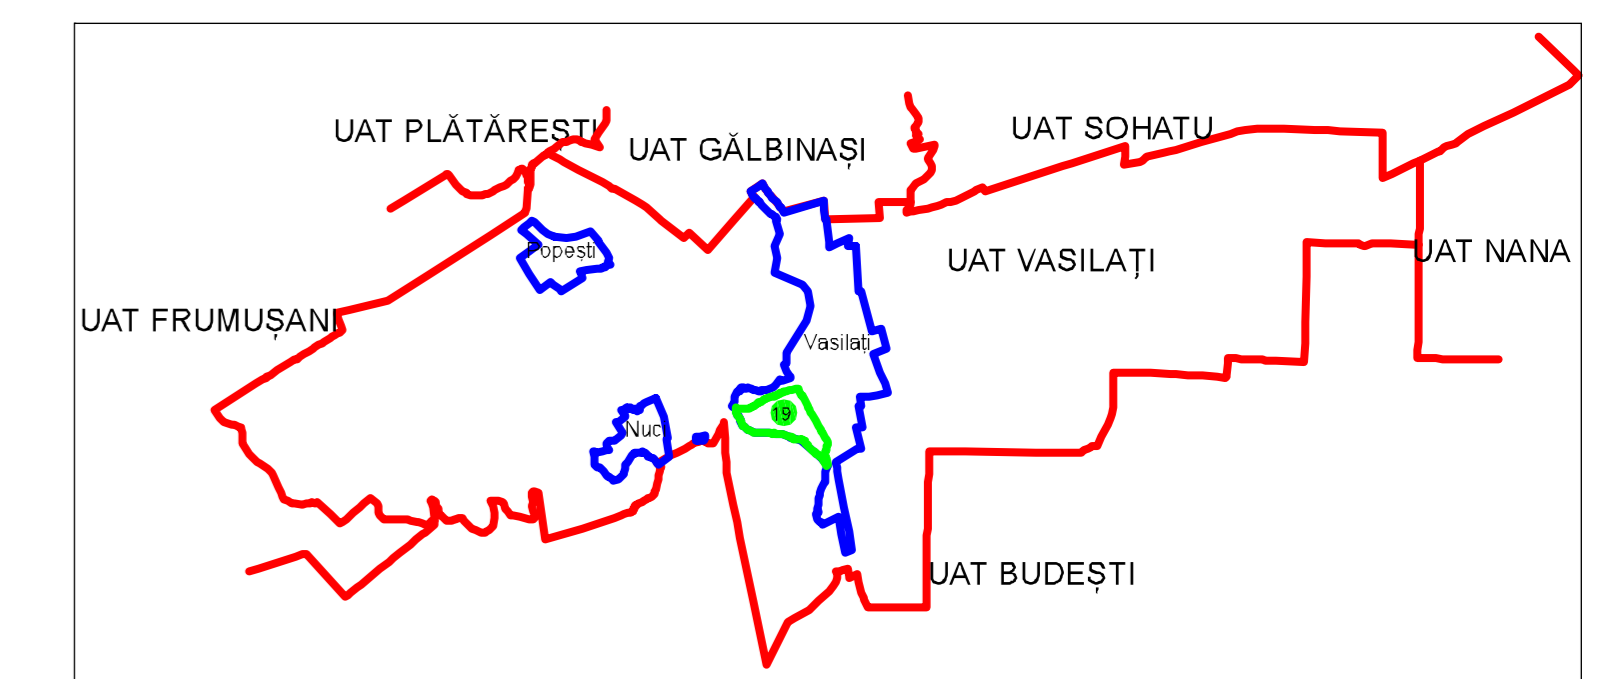

PLAN CADASTRAL JUDEȚ CĂLĂRAȘI, UAT VASILĂȚI

Sectorul Cadastral 19

Spre publicare

Scara 1:1000

Sistem de proiectie "STEREO '70"

- Plansa 2 -

SCHITA DE RACORDARE A PLANSELOR

SCHITA DISPUNERII SECTORULUI CADASTRAL

LEGENDA

	Limită IMOBIL
	Limită SECTOR
	Limită UAT
	Limită INTRAVILAN
	Limită TARLA
	Număr SECTOR
489	ID IMOBIL
T1	Număr TARLA
DE 7	Toponimie
23	Numar postal