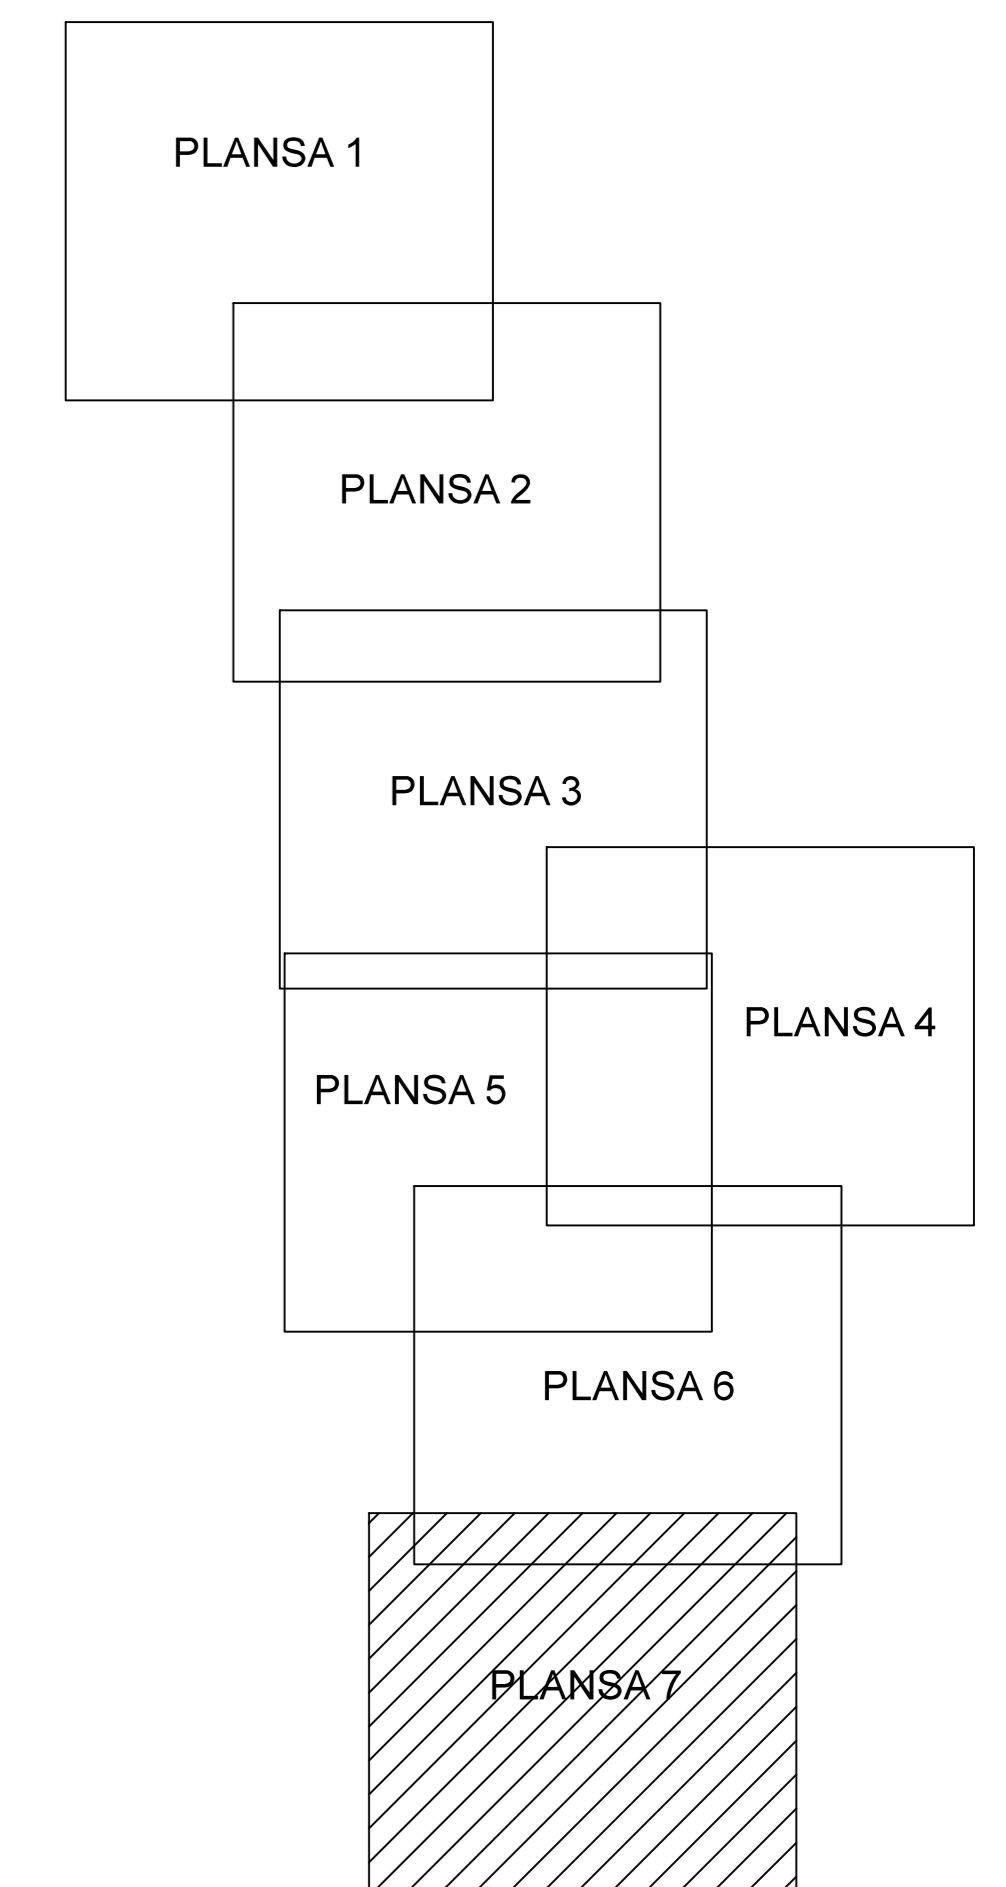

# PLAN CADASTRAL

## JUDEȚ CĂLĂRAȘI, UAT VASILAȚI

Sectorul Cadastral 17

Spre publicare

Scara 1:1000

Sistem de proiectie "STEREO '70"

- Plansa 7 -

### SCHITA DE RACORDARE A PLANSELOR

### SCHITA DISPUNERII SECTORULUI CADASTRAL