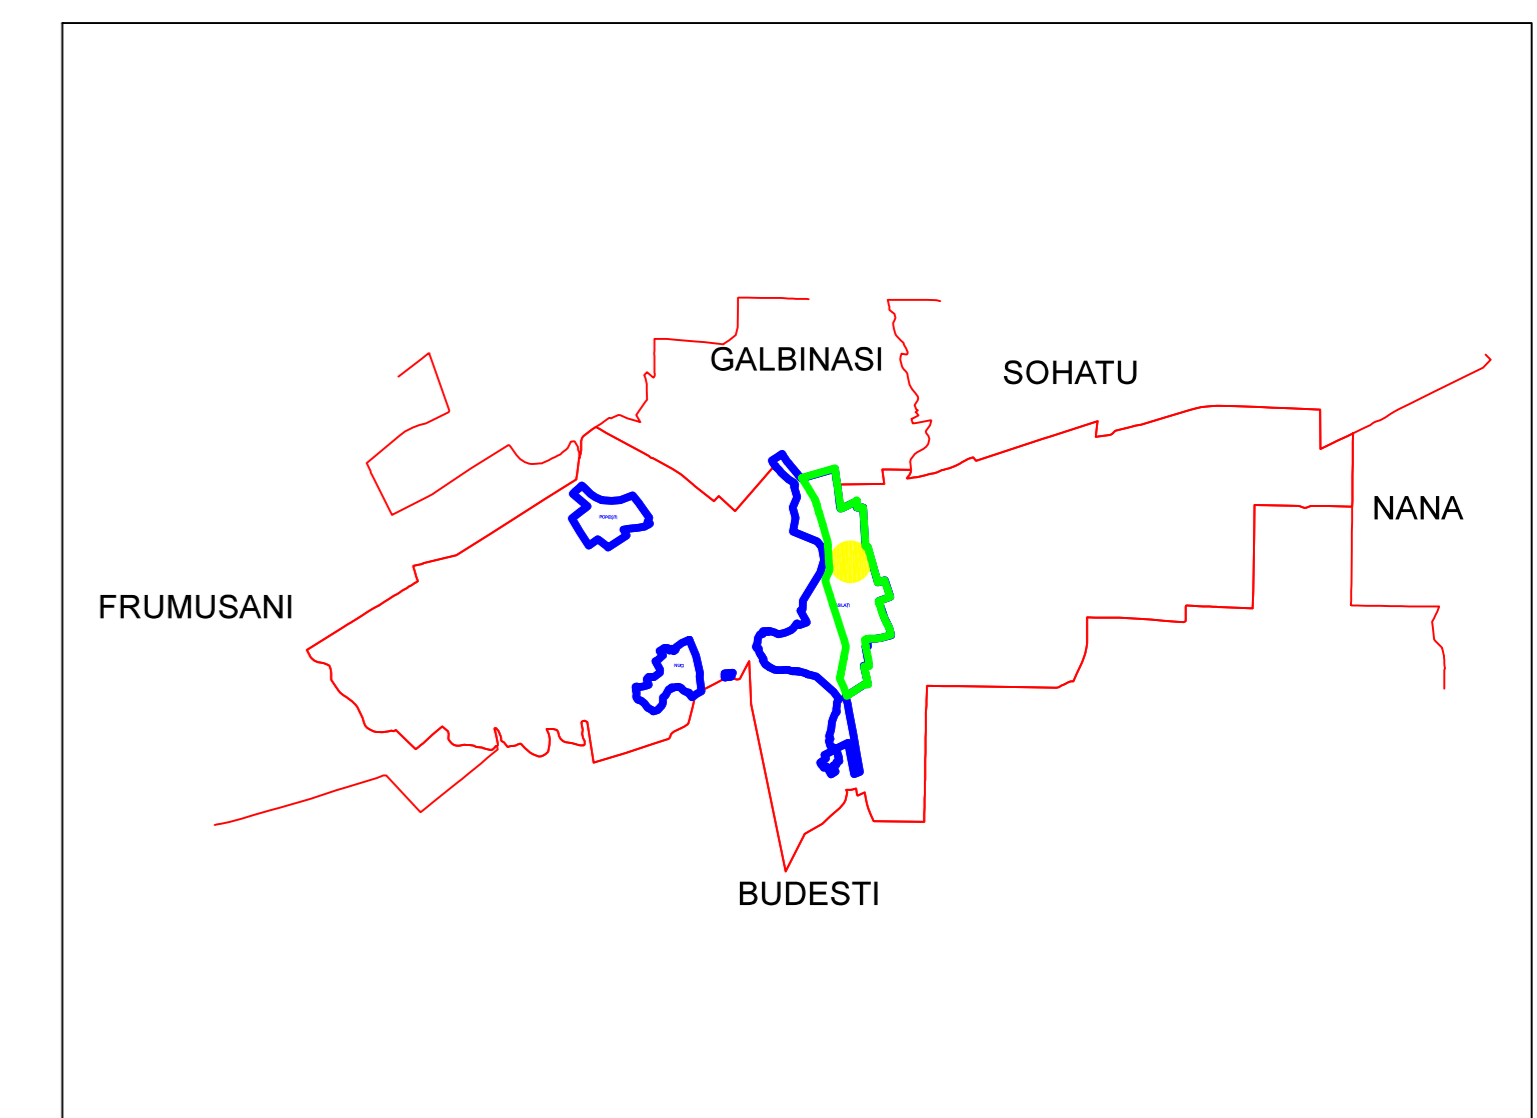

SCHITA DISPUNERII SECTORULUI CADASTRAL

LEGENDA

	Limită IMOBIL
	Limită SECTOR
	Limită UAT
	Limită INTRAVILAN
	Limită TARLA
	Număr SECTOR
	ID IMOBIL
	T1 Număr TARLA
	DE 7 Toponimie
	Numar postal