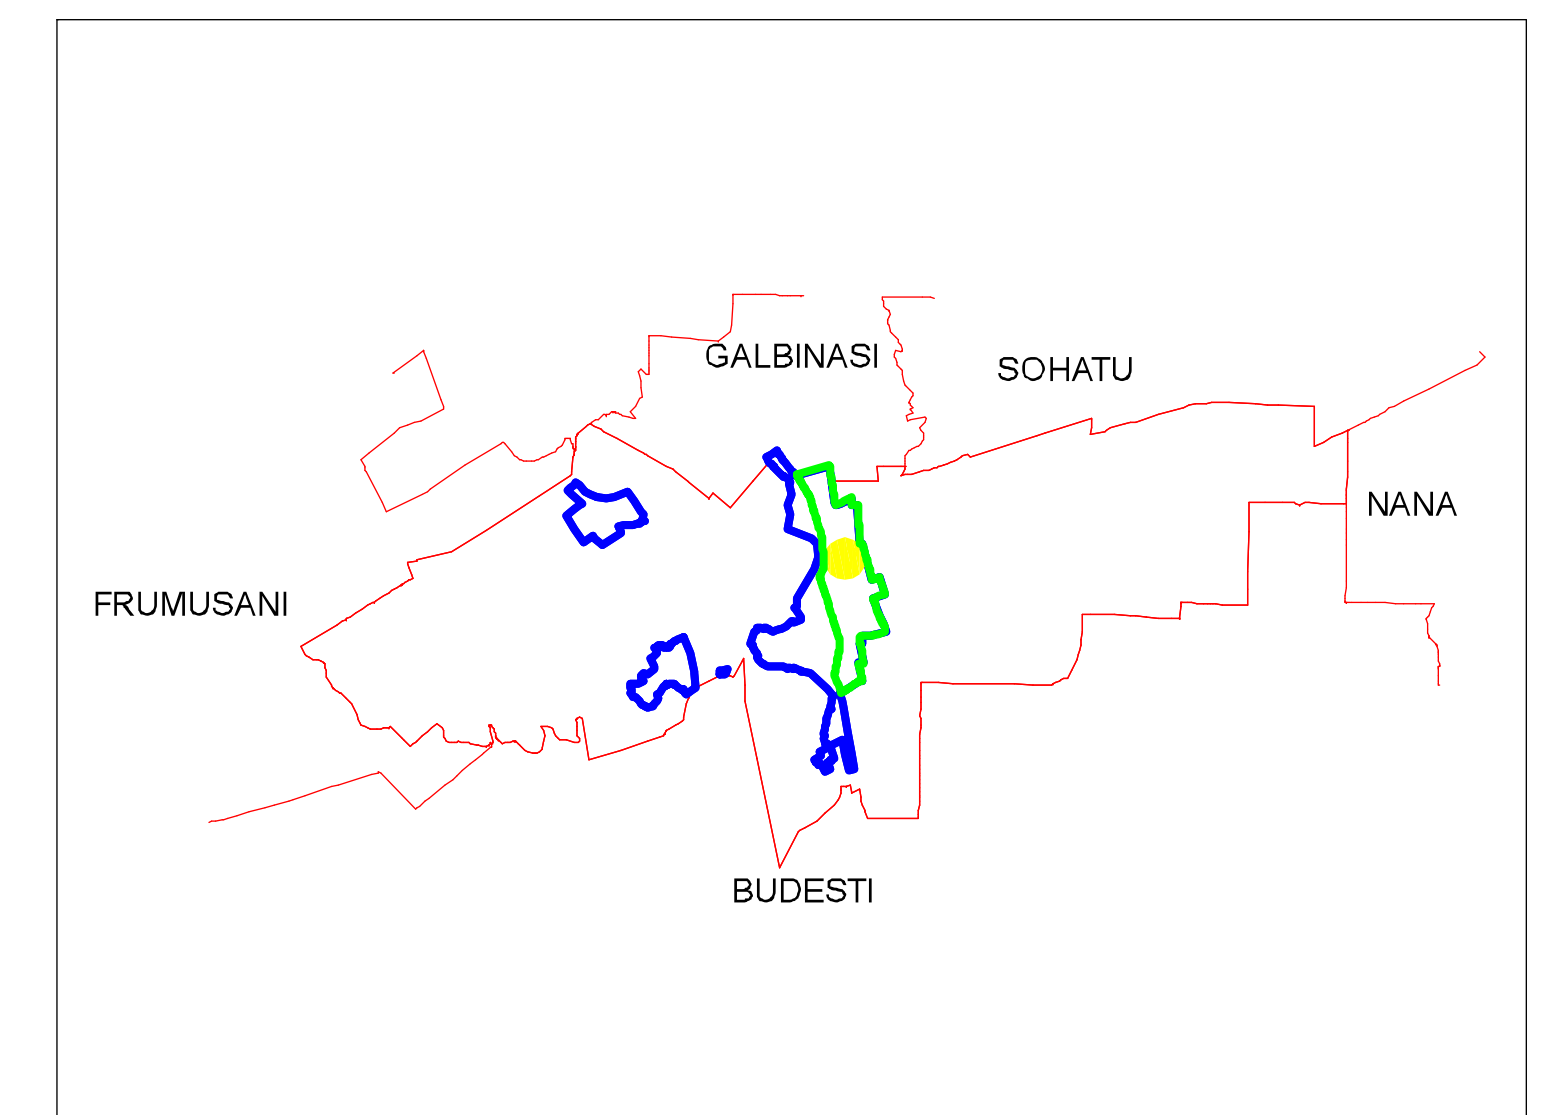

PLAN CADASTRAL
JUDEȚ CĂLĂRAȘI, UAT VASIŁAȚI
 Sectorul Cadastral 17
 Spre publicare
 Scara 1:1000
 Sistem de proiectie "STEREO '70"
 - Plansa 6-

SCHITA DE RACORDARE A PLANSELOR

SCHITA DISPUNERII SECTORULUI CADASTRAL

LEGENDA

	Limită IMOBIL
	Limită SECTOR
	Limită UAT
	Limită INTRAVILAN
	Limită TARLA
	Număr SECTOR
	ID IMOBIL
	Număr TARLA
	Toponimie
	Numar postal