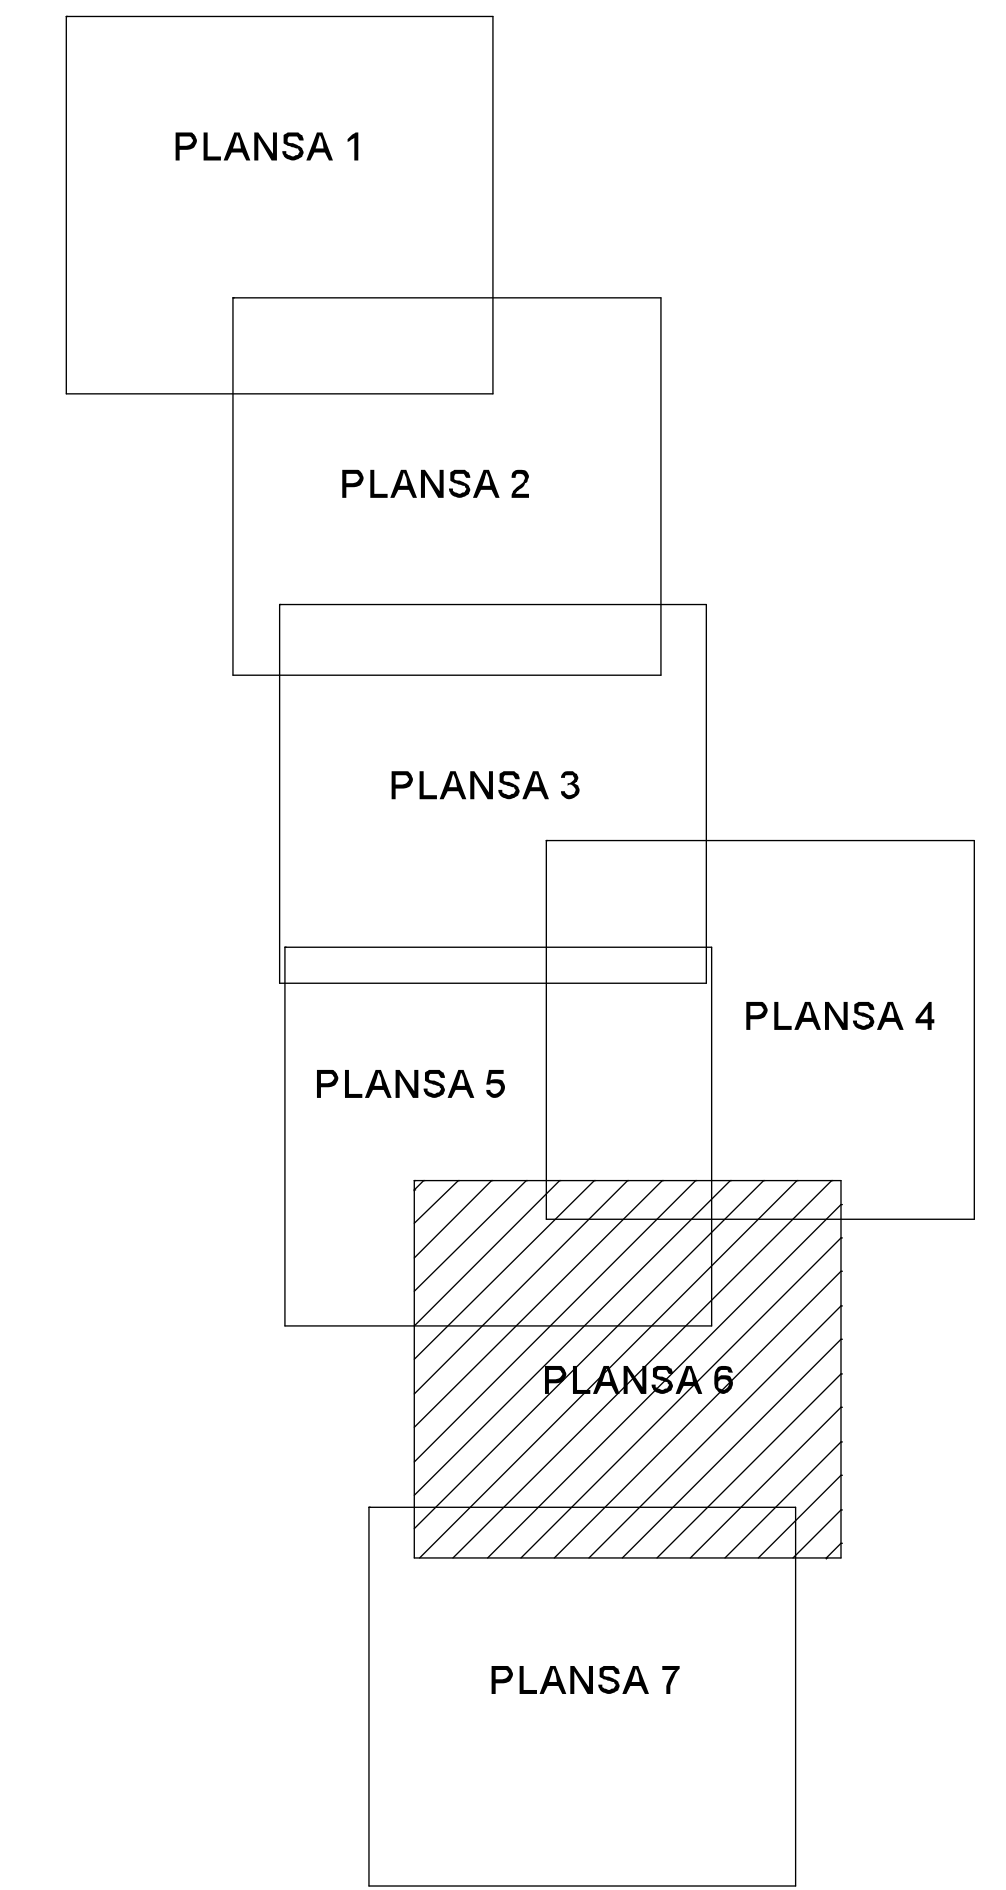

PLAN CADASTRAL
JUDEȚ CĂLĂRAȘI, UAT VASIŁAȚI
 Sectorul Cadastral 17
 Spre publicare
 Scara 1:1000
 Sistem de proiectie "STEREO '70"
 - Plansa 6-

SCHITA DE RACORDARE A PLANSELOR

SCHITA DISPUNERII SECTORULUI CADASTRAL

LEGENDA

	Limită IMOBIL
	Limită SECTOR
	Limită UAT
	Limită INTRAVILAN
	Limită TARLA
	Număr SECTOR
	ID IMOBIL
	Număr TARLA
	Toponimie
	Numar postal