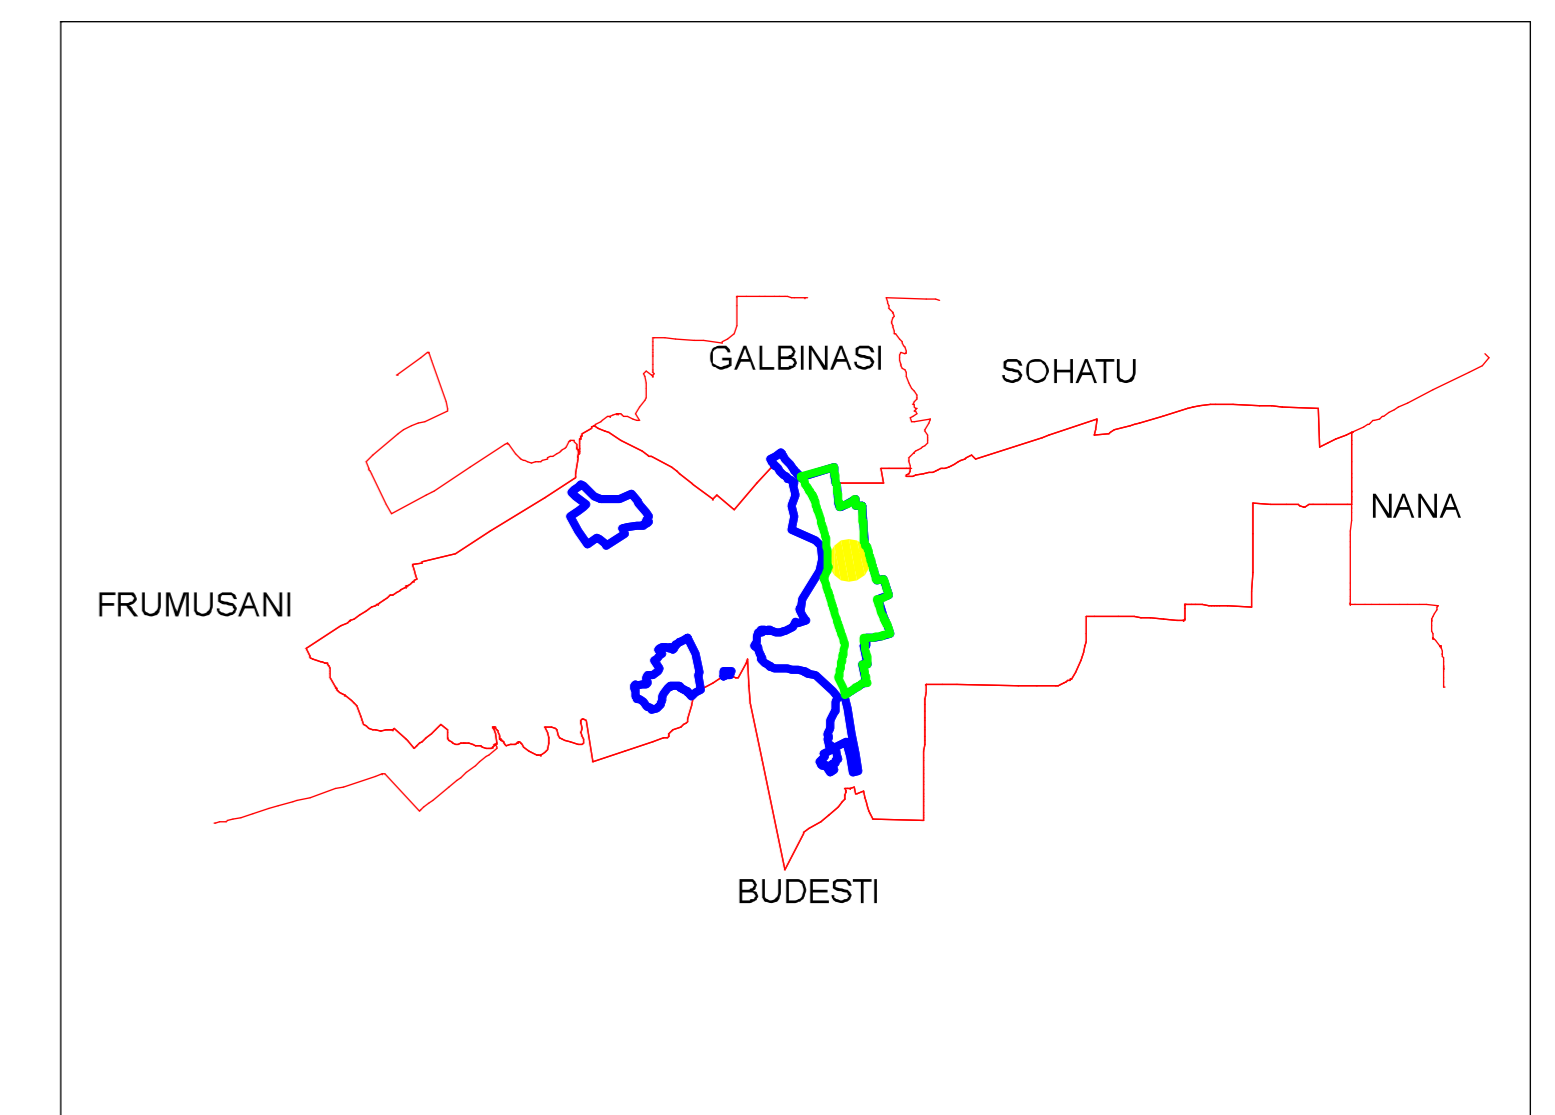

PLAN CADASTRAL
JUDEȚ CĂLĂRAȘI, UAT VASILĂȚI
Sectorul Cadastral 17

Spre publicare

Scara 1:1000

Sistem de proiectie "STEREO '70"

- Plansa 5 -

SCHITA DE RACORDARE A PLANSELOR

SCHITA DISPUNERII SECTORULUI CADASTRAL

LEGENDA

	Limită IMOBIL
	Limită SECTOR
	Limită UAT
	Limită INTRAVILAN
	Limită TARLA
	Număr SECTOR
	ID IMOBIL
	Număr TARLA
	Toponimie
	Numar postal