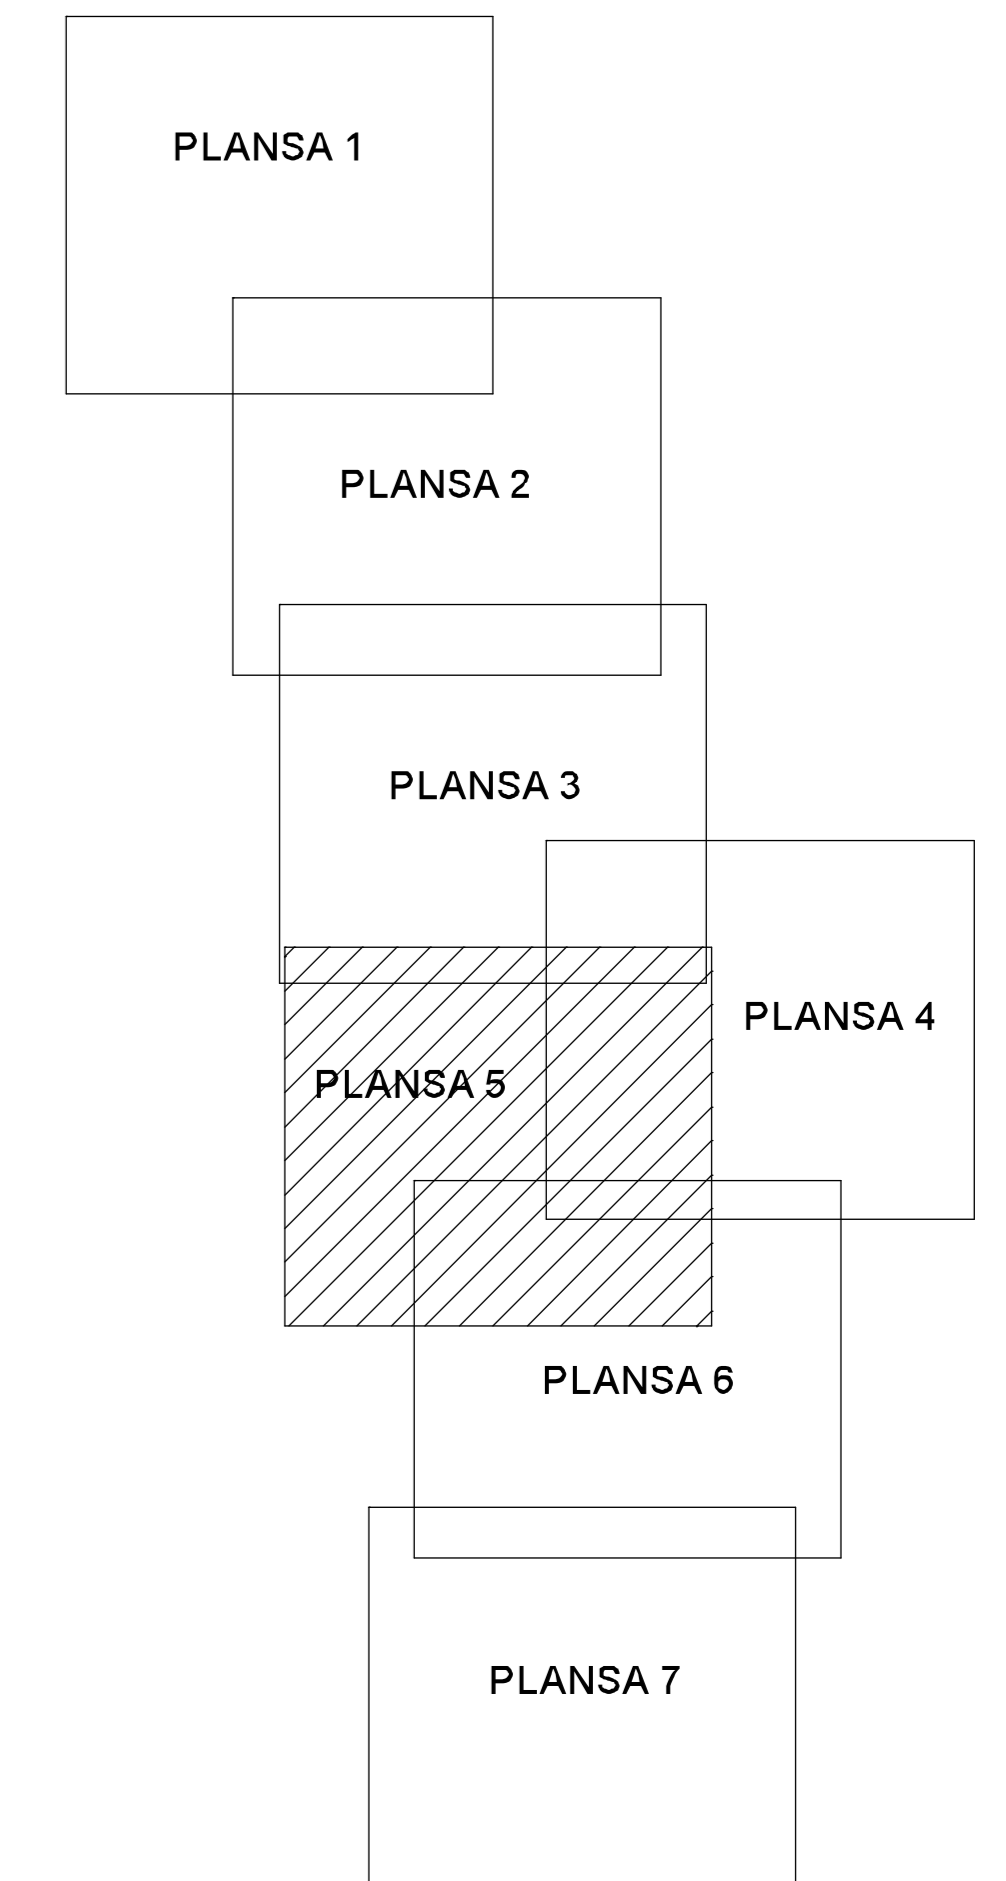

PLAN CADASTRAL
JUDEȚ CĂLĂRAȘI, UAT VASILĂȚI
Sectorul Cadastral 17

Spre publicare

Scara 1:1000

Sistem de proiectie "STEREO '70"

- Plansa 5 -

SCHITA DE RACORDARE A PLANSELOR

SCHITA DISPUNERII SECTORULUI CADASTRAL

LEGENDA

	Limită IMOBIL
	Limită SECTOR
	Limită UAT
	Limită INTRAVILAN
	Limită TARLA
	Număr SECTOR
	ID IMOBIL
	Număr TARLA
	Toponimie
	Numar postal