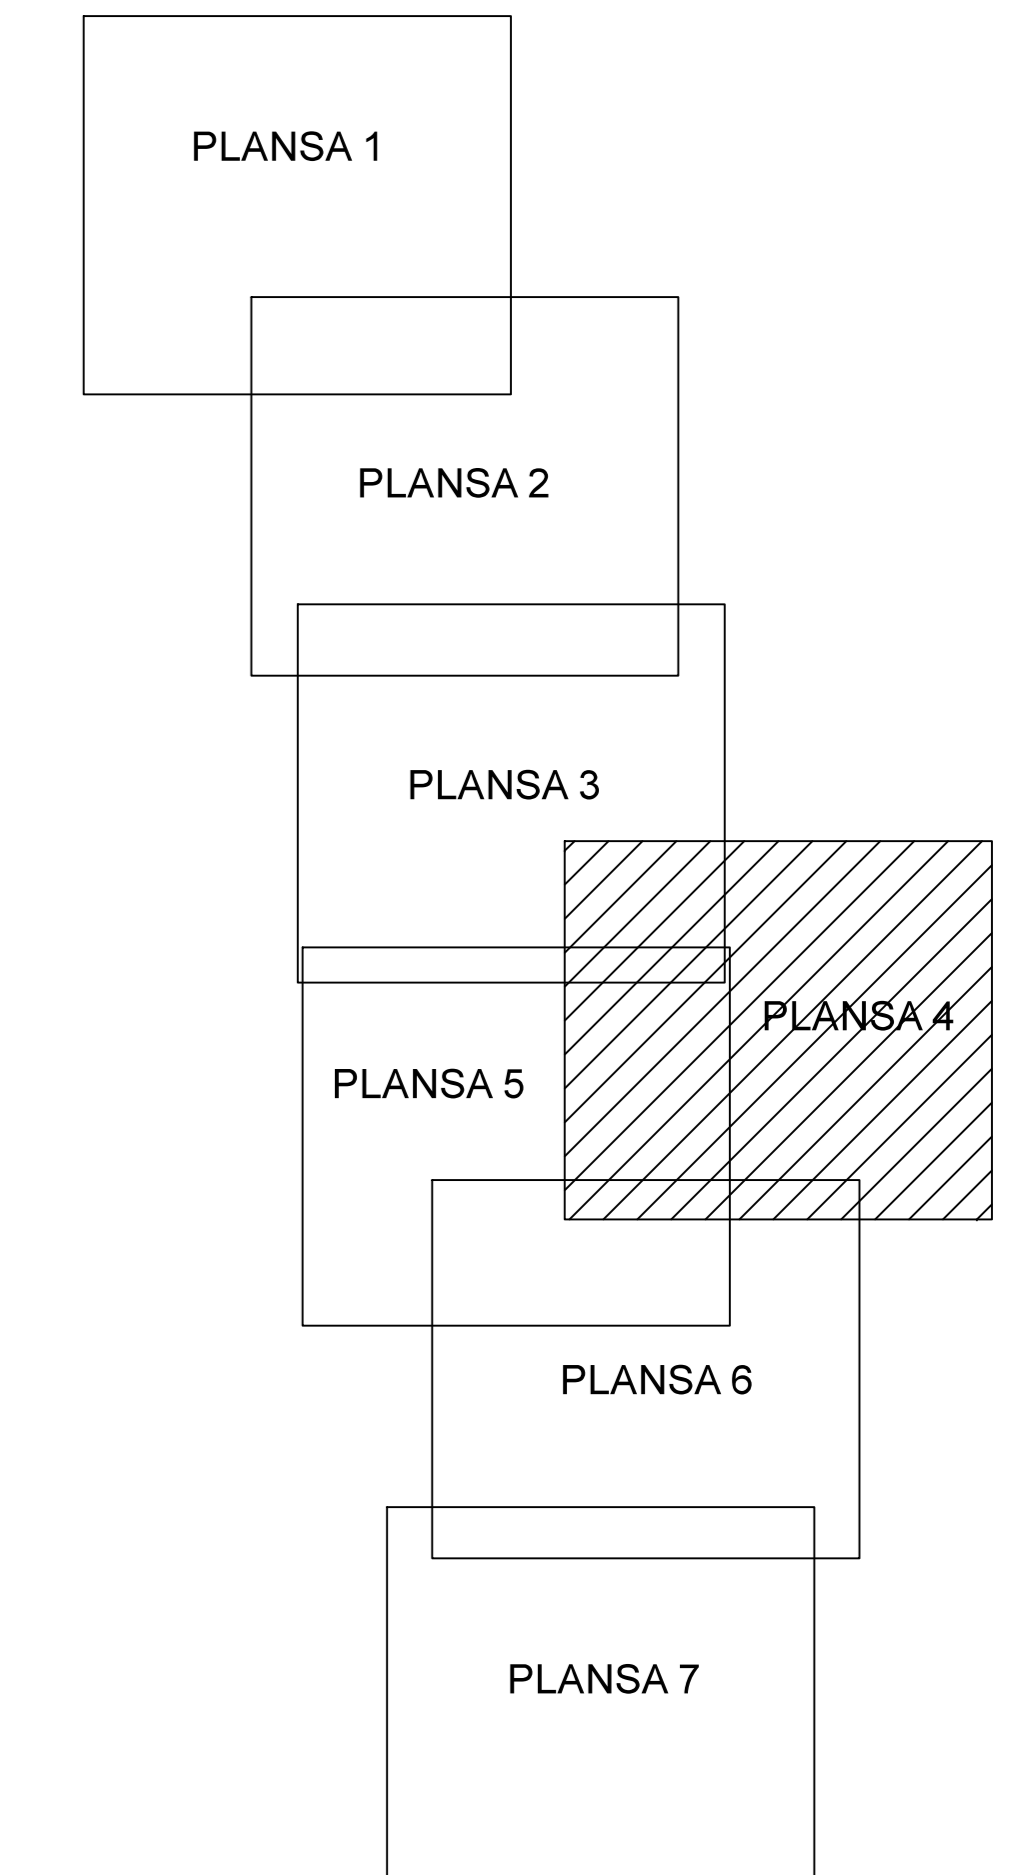

**PLAN CADASTRAL
JUDEȚ CĂLĂRAȘI, UAT VASILĂȚI**

Sectorul Cadastral 17

Spre publicare

Scara 1:1000

Sistem de proiectie "STEREO '70"

- Plansa 4 -

SCHITA DE RACORDARE A PLANSELOR

SCHITA DISPUNERII SECTORULUI CADASTRAL

LEGENDA

	Limită IMOBIL
	Limită SECTOR
	Limită UAT
	Limită INTRAVILAN
	Limită TARLA
	Număr SECTOR
489	ID IMOBIL
T1	Număr TARLA
DE 7	Toponimie
23	Numar postal

Executant
SC EPSCAD SOLUTIONS SRL
Bucuresti, Romania
Data: