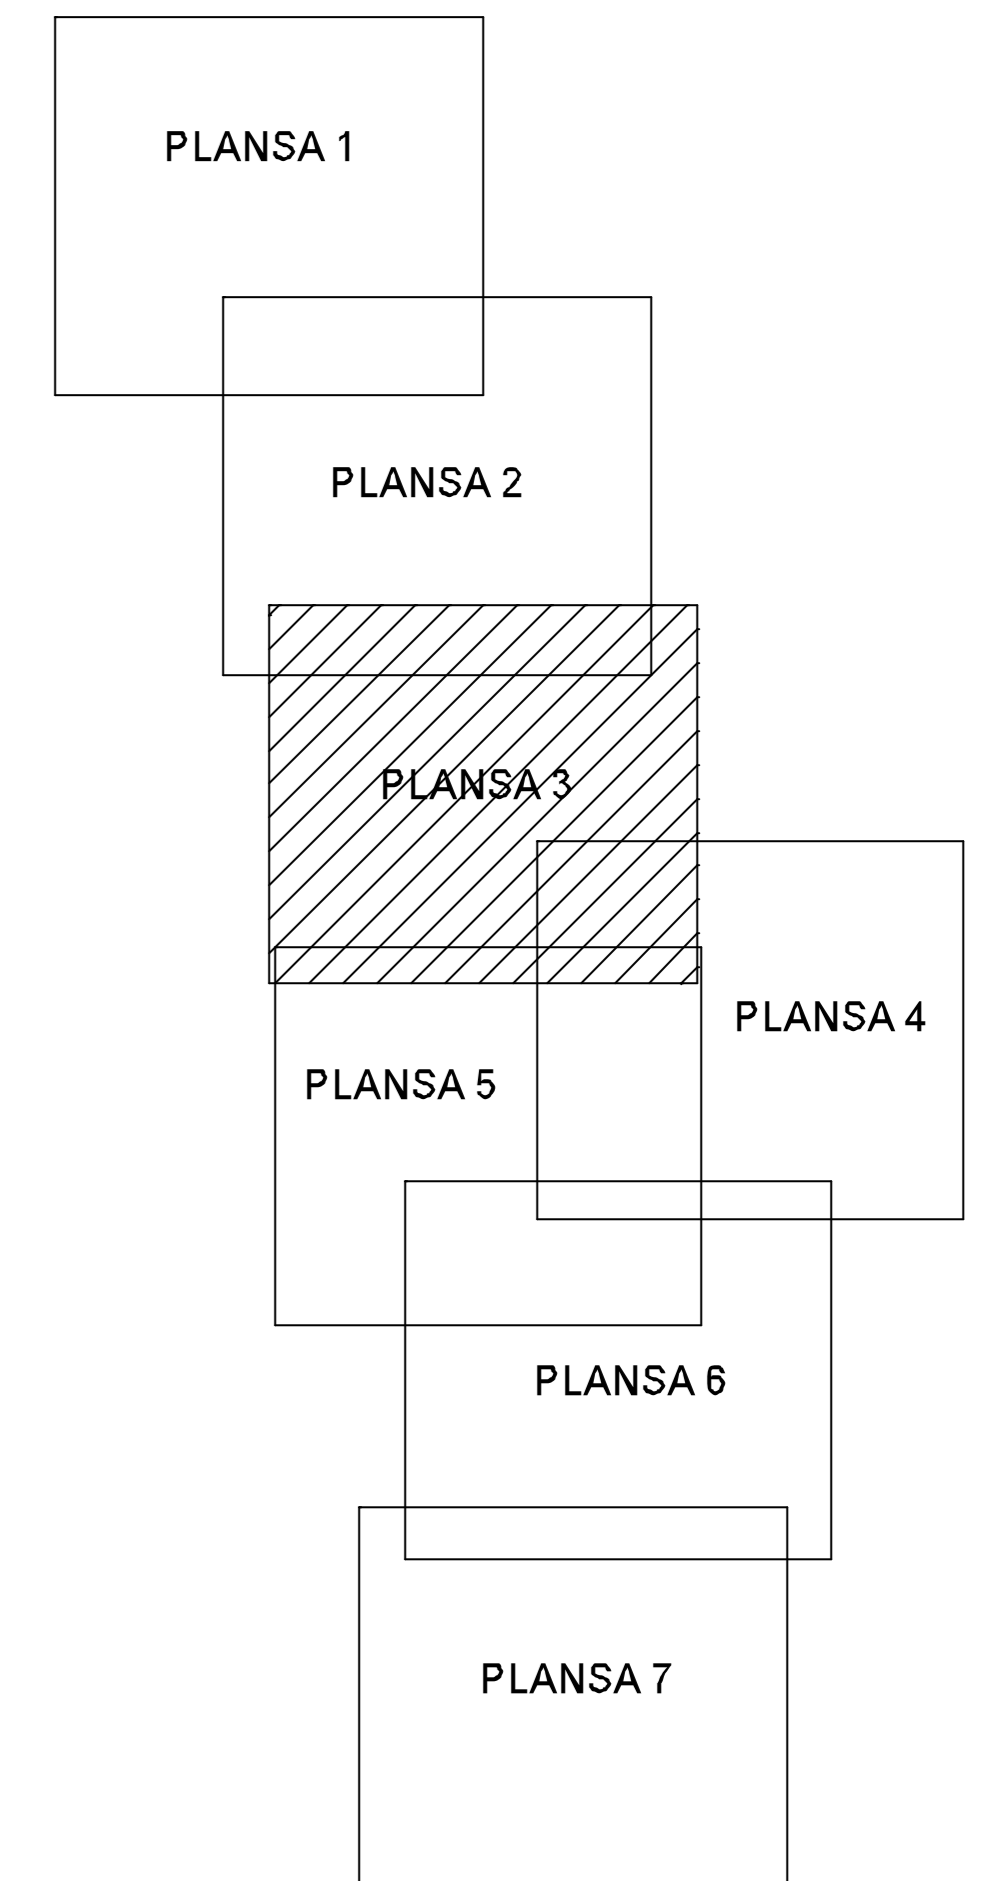

PLAN CADASTRAL
 JUDEȚ CĂLĂRAȘI, UAT VASILAȚI
 Sectorul Cadastral 17
 Spre publicare
 Scara 1:1000
 Sistem de proiectie "STEREO '70"
 - Plansa 3-

SCHITA DE RACORDARE A PLANSELOR

SCHITA DISPUNERII SECTORULUI CADASTRAL

LEGENDA

- Limită IMOBIL
- Limită SECTOR
- Limită UAT
- Limită INTRAVILAN
- Limită TARLA
- Număr SECTOR
- 489 ID IMOBIL
- T 1 Număr TARLA
- DE 7 Toponimie
- 23 Numar postal