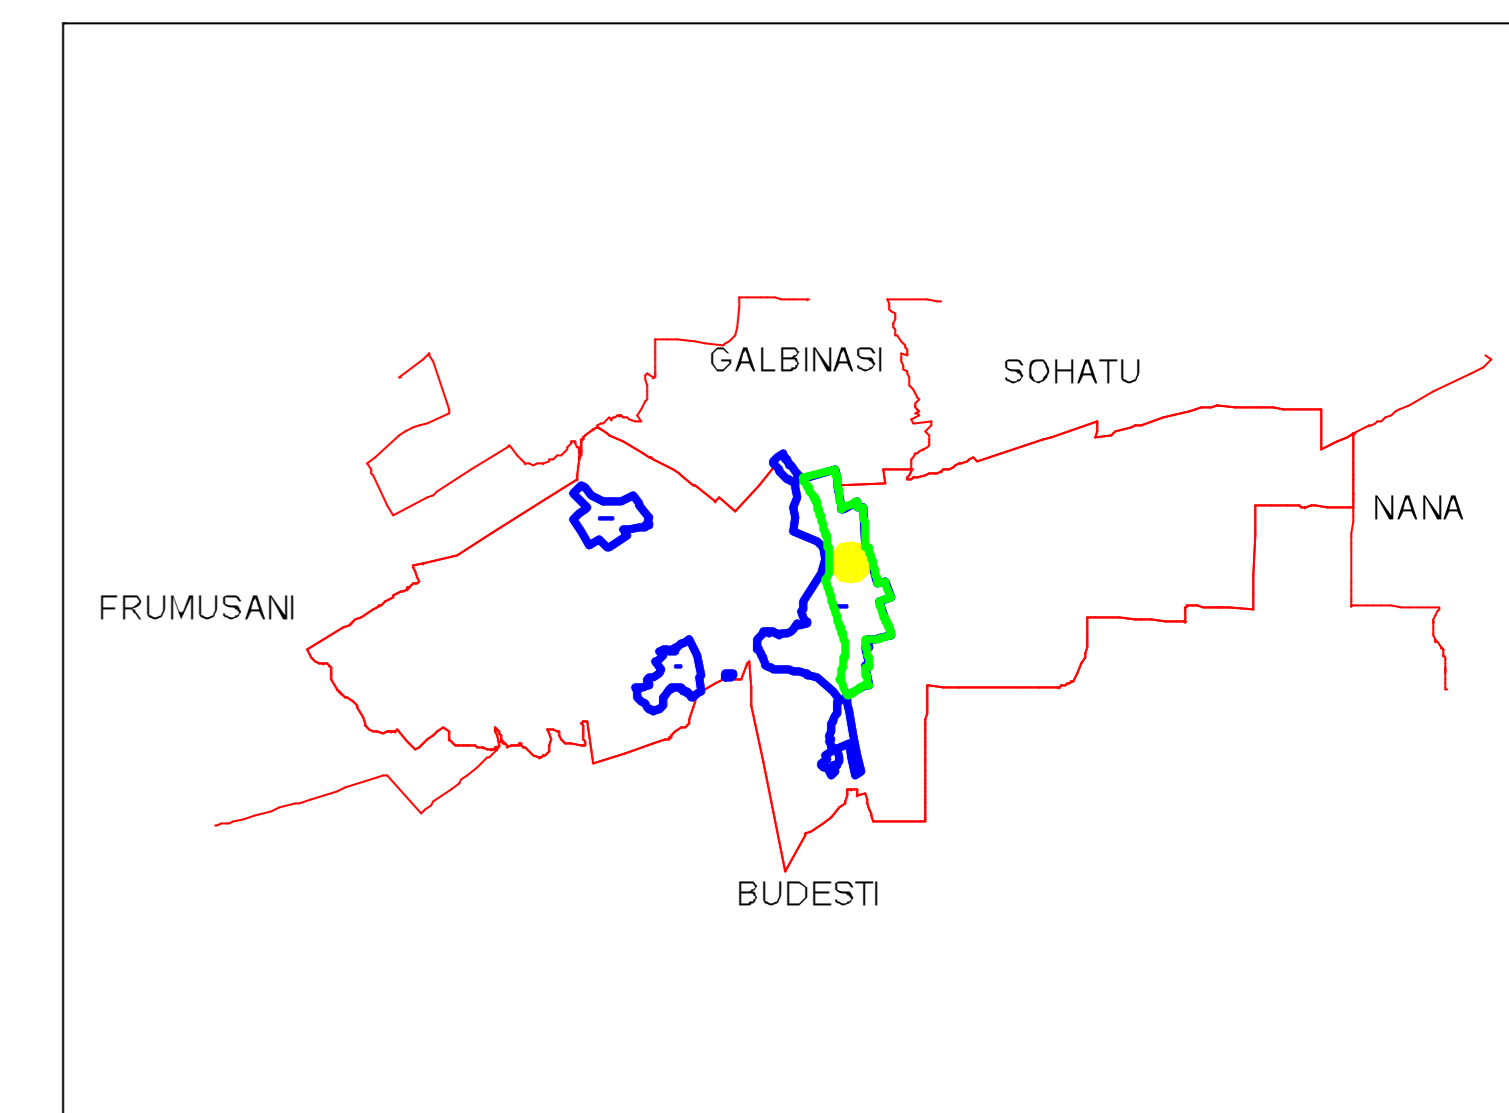

PLAN CADASTRAL
 JUDEȚ CĂLĂRAȘI, UAT VASILAȚI
 Sectorul Cadastral 17
 Spre publicare
 Scara 1:1000
 Sistem de proiectie "STEREO '70"
 - Plansa 3-

SCHITA DE RACORDARE A PLANSELOR

SCHITA DISPUNERII SECTORULUI CADASTRAL

LEGENDA

- Limită IMOBIL
- Limită SECTOR
- Limită UAT
- Limită INTRAVILAN
- Limită TARLA
- Număr SECTOR
- 489 ID IMOBIL
- T 1 Număr TARLA
- DE 7 Toponimie
- 23 Numar postal