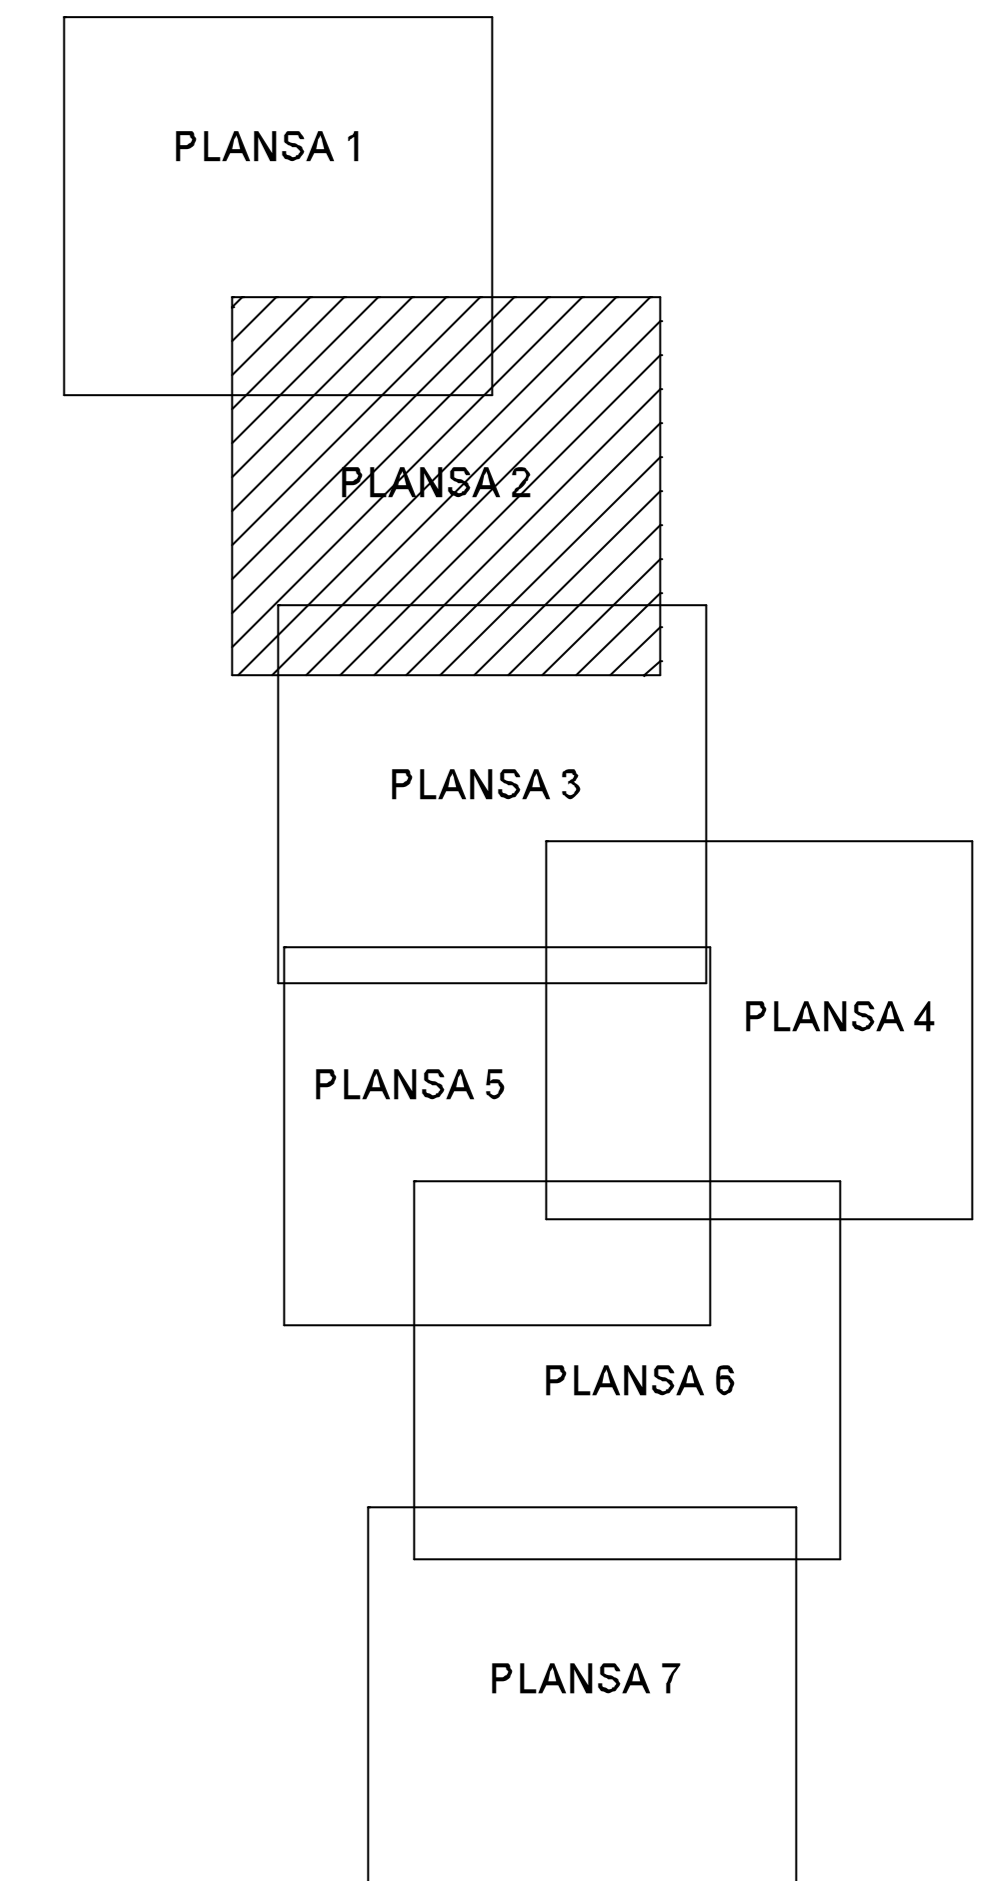

PLAN CADASTRAL  
 JUDEȚ CĂLĂRAȘI, UAT VASILAȚI  
 Sectorul Cadastral 17  
 Spre publicare  
 Scara 1:1000  
 Sistem de proiectie "STEREO '70"  
 - Plansa 2 -

SCHITA DE RACORDARE A PLANSELOR

SCHITA DISPUNERII SECTORULUI CADASTRAL

LEGENDA

- Limită IMOBIL
- Limită SECTOR
- Limită UAT
- Limită INTRAVILAN
- ① Limită TARLA
- 489 Număr SECTOR
- T1 ID IMOBIL
- DE 7 Număr TARLA
- 23 Toponimie
- Numar postal