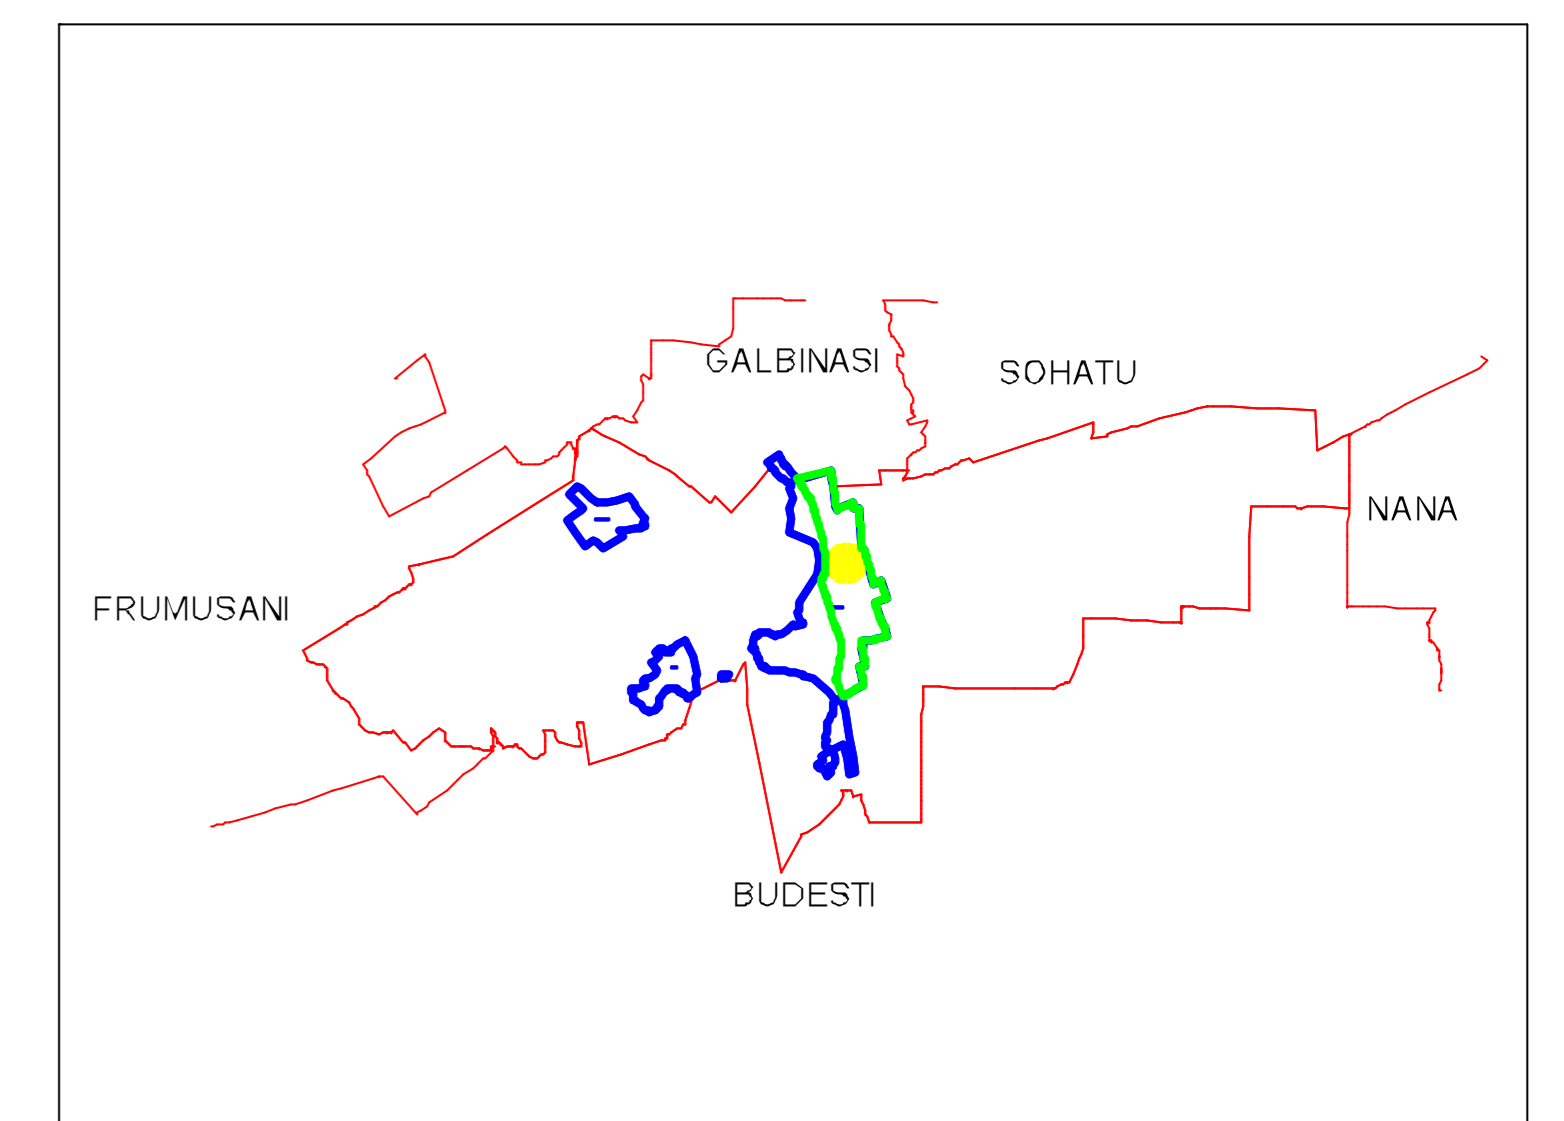

PLAN CADASTRAL  
 JUDEȚ CĂLĂRAȘI, UAT VASILAȚI  
 Sectorul Cadastral 17  
 Spre publicare  
 Scara 1:1000  
 Sistem de proiectie "STEREO '70"  
 - Plansa 2 -

SCHITA DE RACORDARE A PLANSELOR

SCHITA DISPUNERII SECTORULUI CADASTRAL

LEGENDA

- Limită IMOBIL
- Limită SECTOR
- Limită UAT
- Limită INTRAVILAN
- ① Limită TARLA
- 489 Număr SECTOR
- T1 ID IMOBIL
- DE 7 Număr TARLA
- 23 Toponimie
- Numar postal