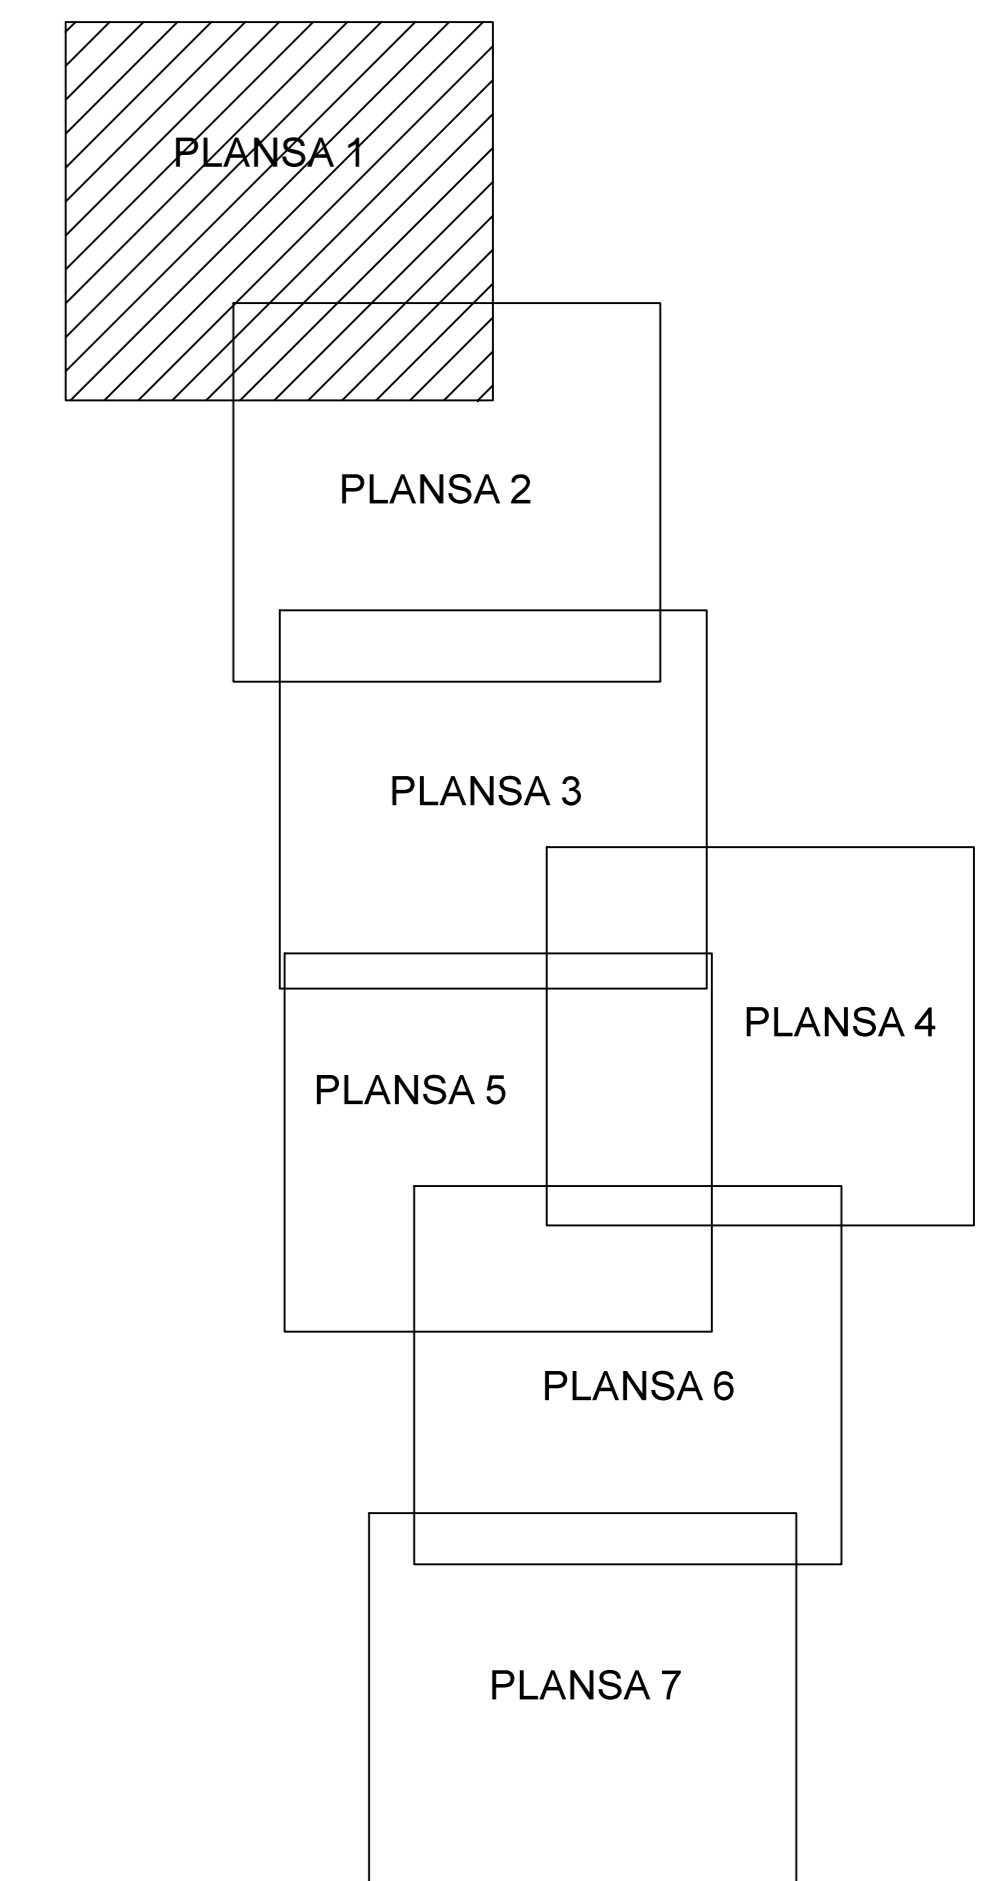

PLAN CADASTRAL
JUDEȚ CĂLĂRAȘI, UAT VASILĂȚI
 Sectorul Cadastral 17

Spre publicare

Scara 1:1000

Sistem de proiecție "STEREO '70"

- Plansa 1 -

SCHITA DE RACORDARE A PLANSELOR

SCHITA DISPUNERII SECTORULUI CADASTRAL

LEGENDA

	Limită IMOBIL
	Limită SECTOR
	Limită UAT
	Limită INTRAVILAN
	Limită TARLA
	Număr SECTOR
489	ID IMOBIL
T1	Număr TARLA
DE 7	Toponimie
23	Numar postal