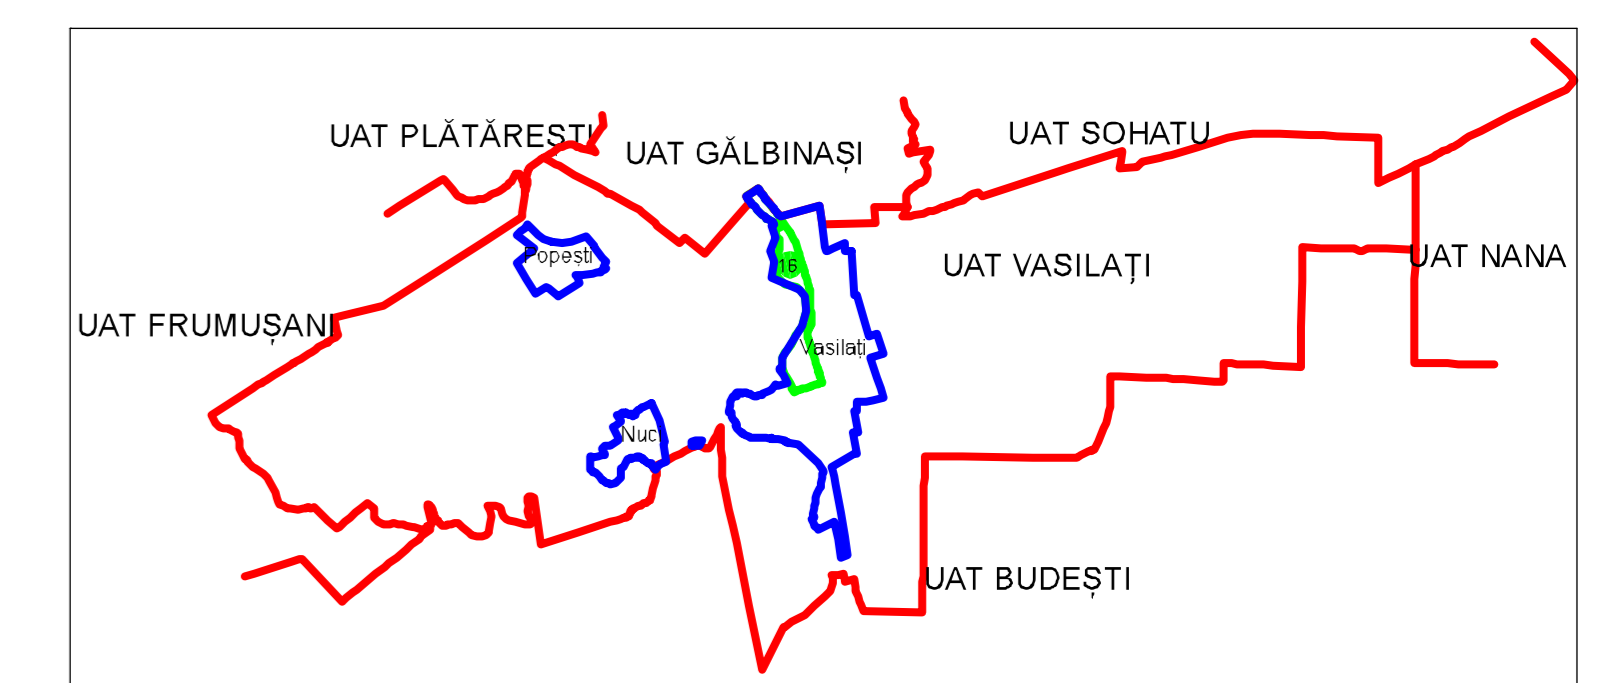

PLAN CADASTRAL JUDEȚ CĂLĂRAȘI, UAT VASI LAȚI

Sectorul Cadastral 16

Spre publicare

Scara 1:1000

Sistem de proiecție "STEREO '70"

- Plansa 5 -

SCHITA DE RACORDARE A PLANSELOR

SCHITA DISPUNERII SECTORULUI CADASTRAL

LEGENDA

	Limită IMOBIL
	Limită SECTOR
	Limită UAT
	Limită INTRAVILAN
	Limită TARLA
	Număr SECTOR
489	ID IMOBIL
T1	Număr TARLA
DE 7	Toponimie
23	Numar postal