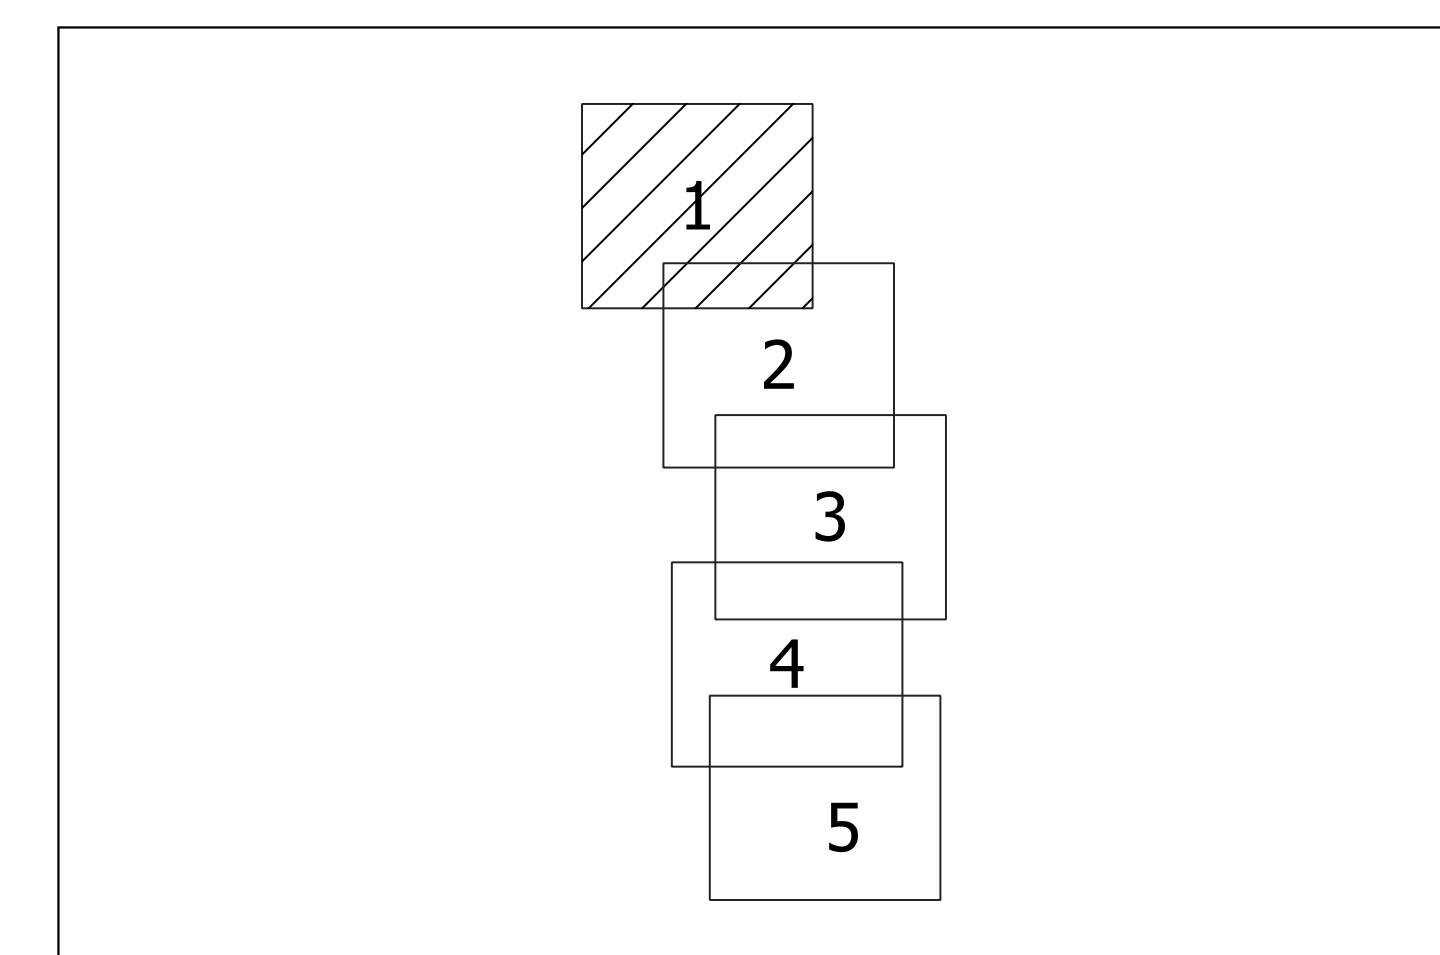

**PLAN CADASTRAL**  
**JUDETUL CĂLĂRAȘI, UAT VASILATI**  
**Sector Cadastral 16**

Copie Spre Publicare  
 Scara 1:1000  
 Sistem de proiectie "STEREO '70"  
 - Plansa 1-

SCHITA DE RACORDARE A PLANSELOR

**LEGENDA**

- 20 ID Imobil
- T1 Numar Tarla
- 1 Numar Sector
- Limita UAT
- Limita Sector
- Limita Tarla
- Limita Imobile
- Limita Constructiilor
- Limita Intravilan
- 1 Toponimie
- 1 Numere Postale

**SCHITA DISPUNERII SECTORULUI CADASTRAL**