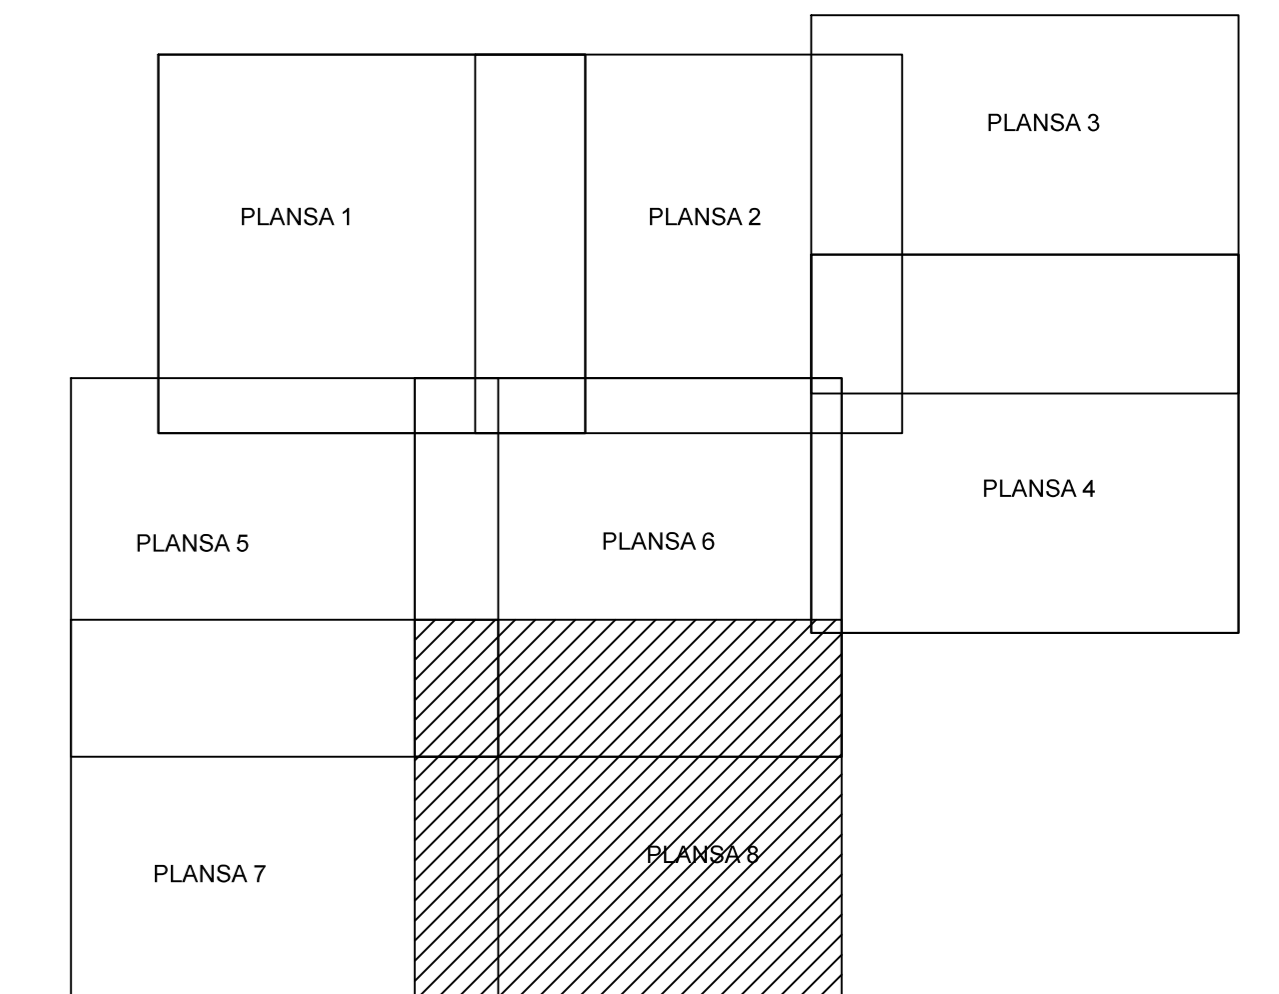

PLAN CADASTRAL
JUDET CALARASI, UAT VASILATI
Sectorul Cadastral 10

Copie spre publicare
 Scara 1:2000
 Sistem de proiectie "STEREO '70"
 - Plansa 8 -

SCHITA DE RACORDARE A PLANSELOR

LEGENDA

- Limită IMOBIL
- Limită SECTOR
- Limită UAT
- Limită INTRAVILAN
- Limită TARLA
- Număr SECTOR
- 489 ID IMOBIL
- T1 Număr TARLA
- DE 7 Toponimie

SCHITA DISPUNERII SECTORULUI CADASTRAL