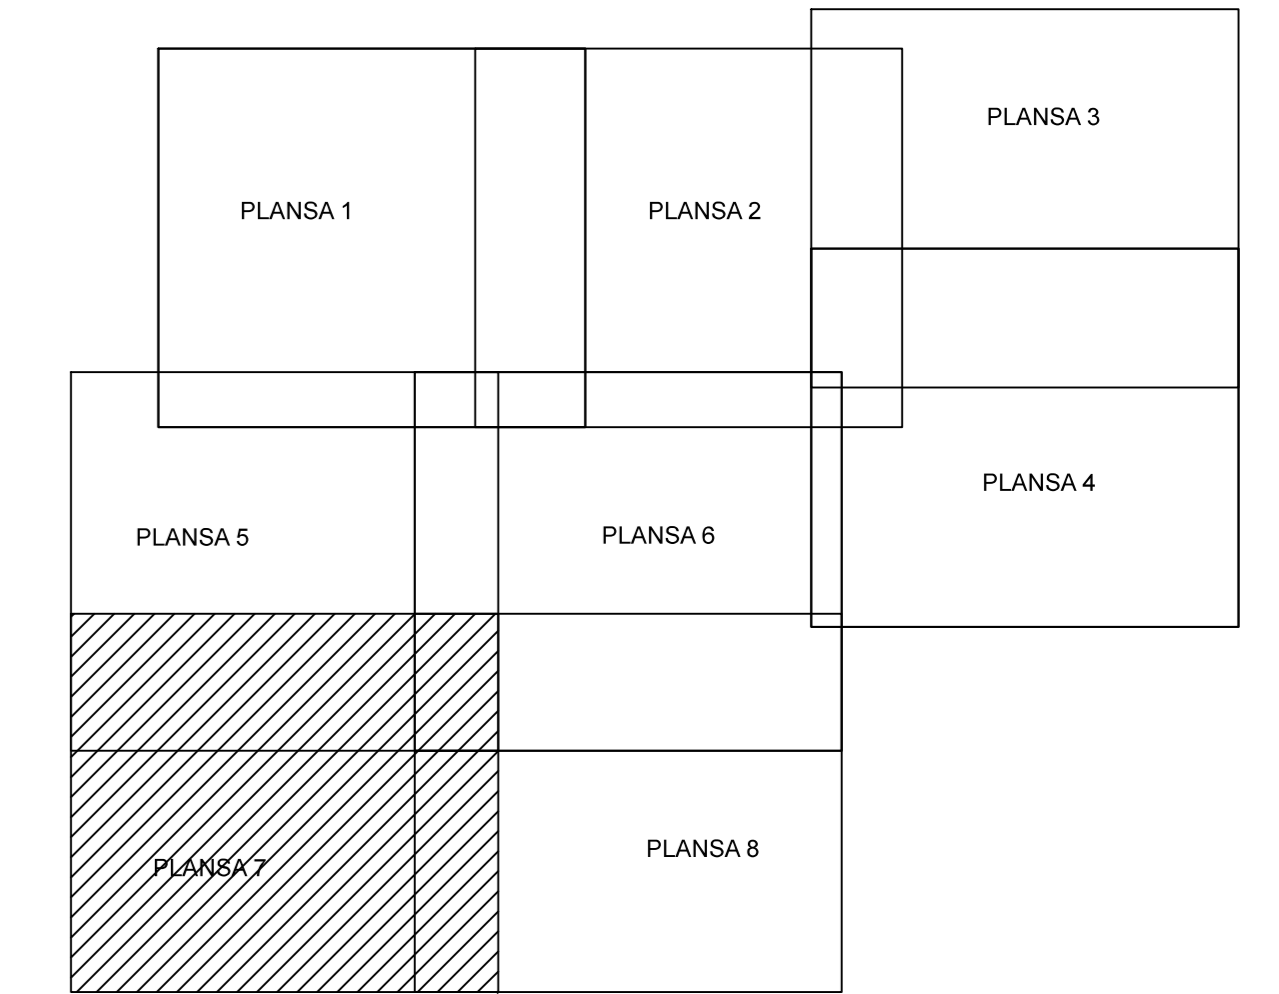

PLAN CADASTRAL

JUDET CALARASI, UAT VASILATI

Sectorul Cadastral 10

Copie spre publicare
 Scara 1:2000
 Sistem de proiectie "STEREO '70"
 - Plansa 7 -

SCHITA DE RACORDARE A PLANSELOR

LEGENDA

- Limită IMOBIL
- Limită SECTOR
- Limită UAT
- Limită INTRAVILAN
- Limită TARLA
- Număr SECTOR
- 489 ID IMOBIL
- T1 Număr TARLA
- DE 7 Toponimie

SCHITA DISPUNERII SECTORULUI CADASTRAL