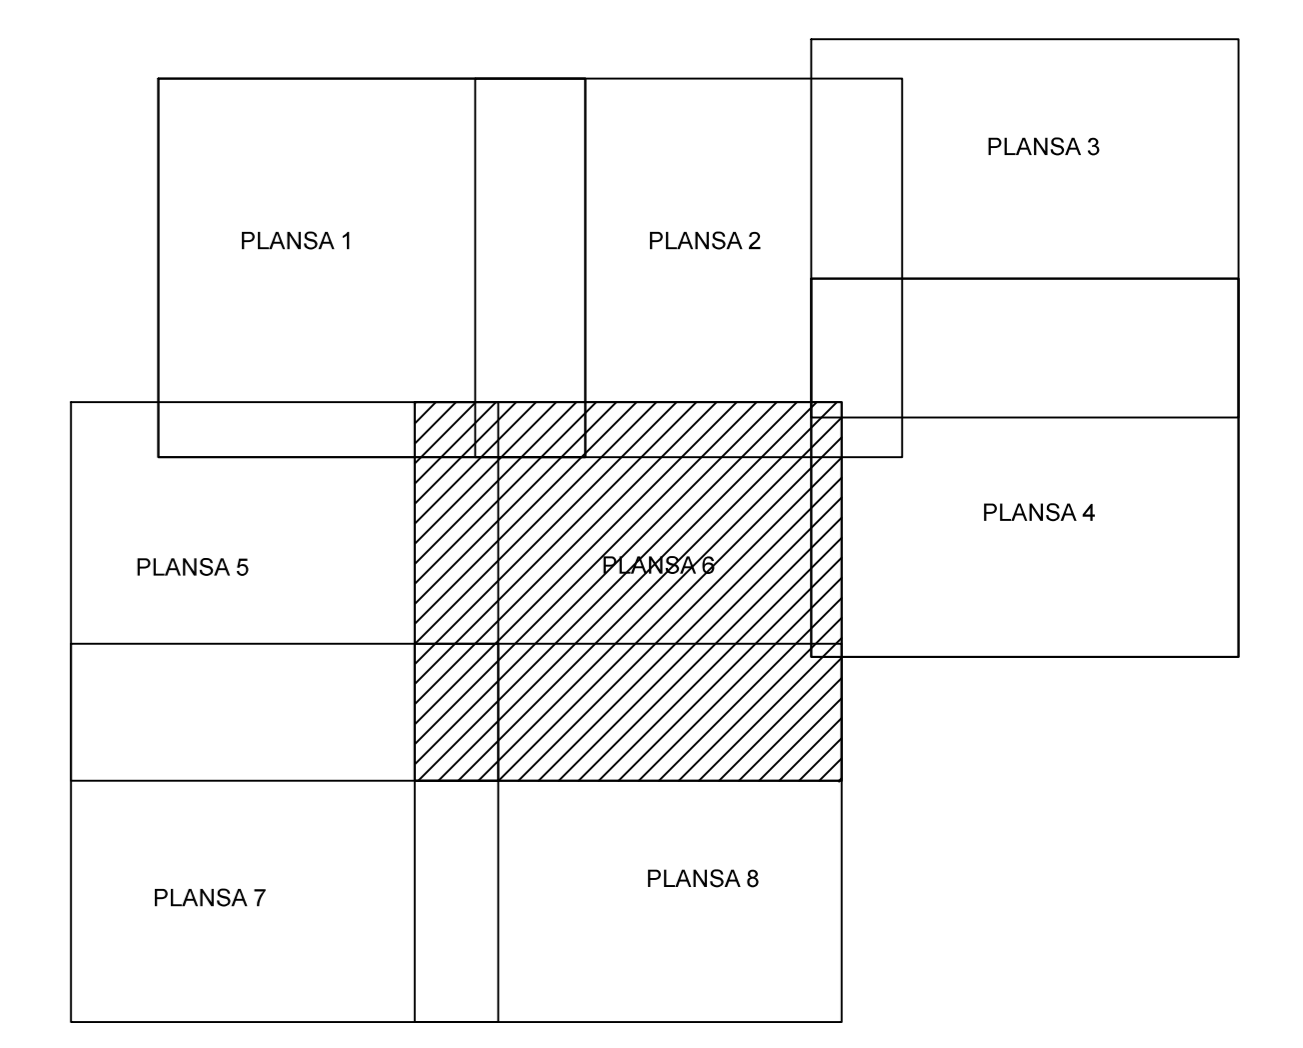

PLAN CADASTRAL

JUDET CALARASI, UAT VASILATI

Sectorul Cadastral 10

Copie spre publicare
 Scara 1:2000
 Sistem de proiectie "STEREO '70"
 - Plansa 6 -

SCHITA DE RACORDARE A PLANSELOR

LEGENDA

- Limită IMOBIL
- Limită SECTOR
- Limită UAT
- Limită INTRAVILAN
- Limită TARLA
- 1 Număr SECTOR
- 489 ID IMOBIL
- T1 Număr TARLA
- DE 7 Toponimie

SCHITA DISPUNERII SECTORULUI CADASTRAL