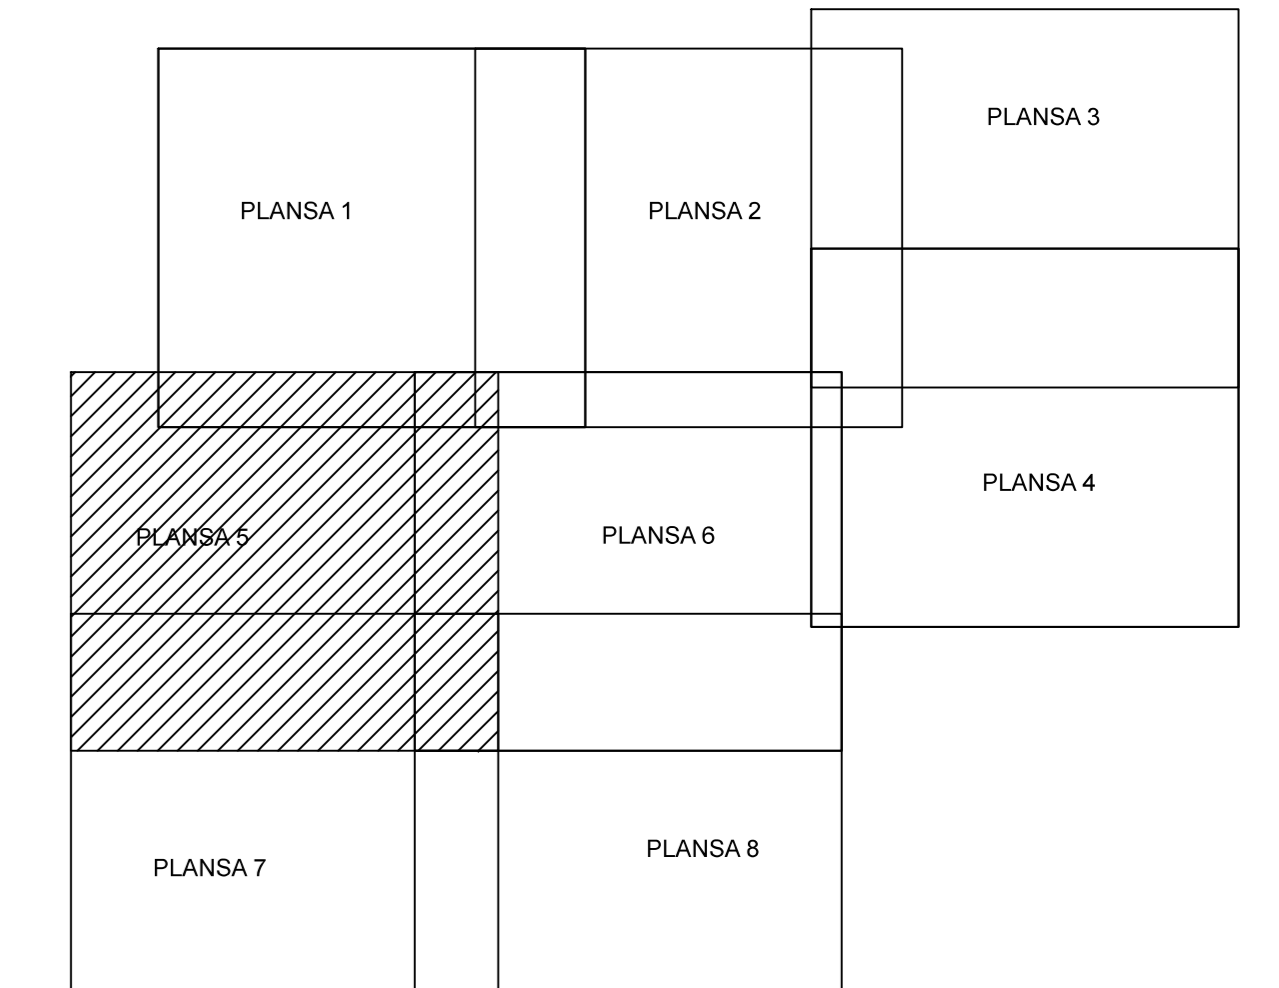

**PLAN CADASTRAL**  
**JUDET CALARASI, UAT VASILATI**  
**Sectorul Cadastral 10**

Copie spre publicare  
 Scara 1:2000  
 Sistem de proiectie "STEREO '70"  
 - Plansa 5 -

SCHITA DE RACORDARE A PLANSELOR

**LEGENDA**

- Limită IMOBIL
- Limită SECTOR
- Limită UAT
- Limită INTRAVILAN
- Limită TARLA
- Număr SECTOR
- 489 ID IMOBIL
- T1 Număr TARLA
- DE 7 Toponimie

**SCHITA DISPUNERII SECTORULUI CADASTRAL**